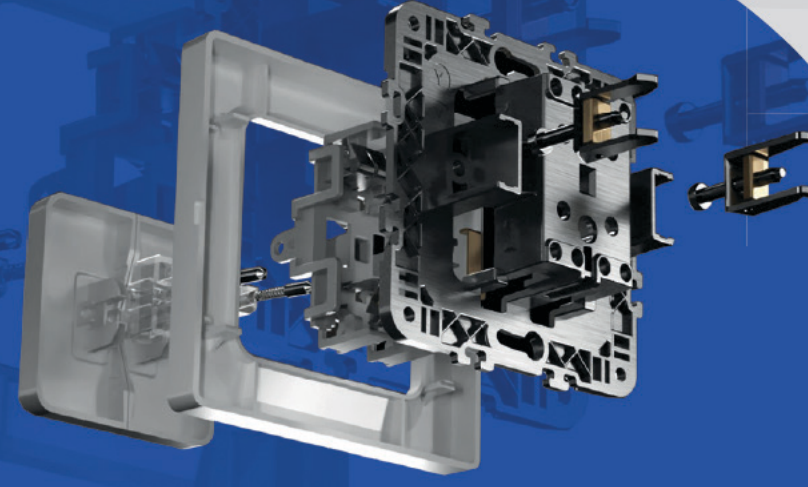

Yeniliğin Anahtarı O! GÜNSAN GEO

YENİ NESİL MONOBLOK YAPI İLE GEO HEM GÜVENLİ HEM PRATİK!

 Klipsli terminali ile anahtar grubunda kolay bağlantı

 Çerçeve sabitleyiciyi devre dışı bırakan hızlı tuş montajı

 Geçmeli yapı sayesinde ürünleri hizalama kolaylığı

 Çarpılma riskini minimize eden güvenli mekanizma

 Vidasız, pratik orta göbek parça montajı

Modern, yenilikçi ve estetik dokunuşlar için
bizi takip edin!