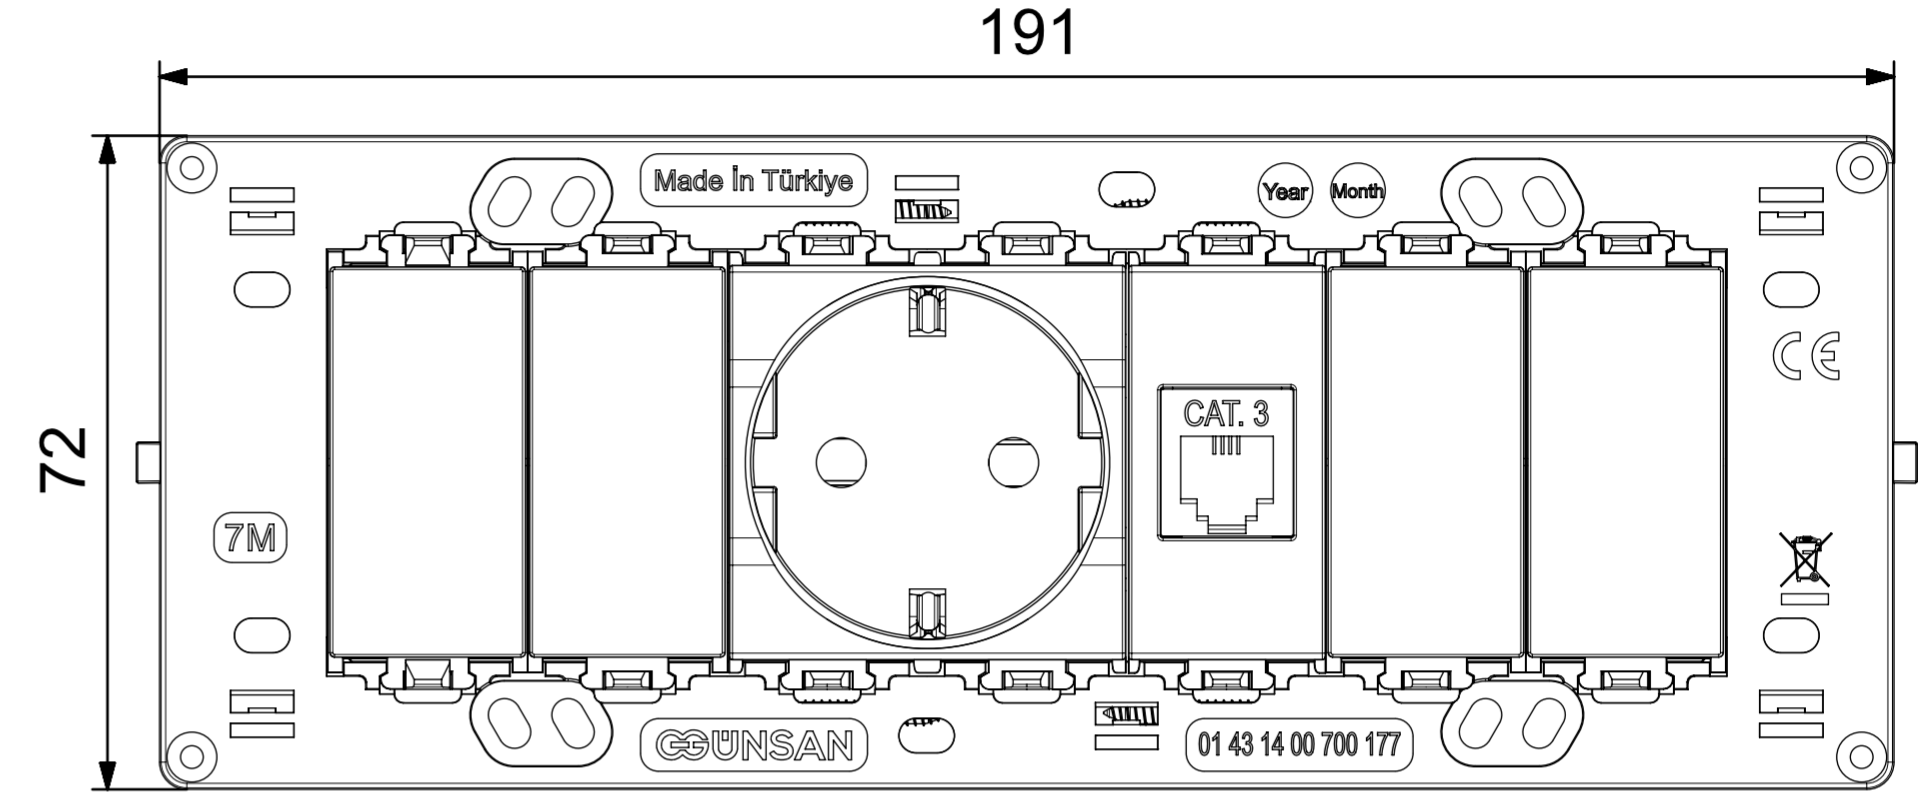

DOMİNO MODÜLER SERİSİ
7M MONTAJ KULLANIM KILAVUZU / USER'S MANUAL FOR 7 GANG

Ürün Boyutları / Product Dimensions

Ürün Montajı / Product Assembly

Kablo bağlantıları bağlantı şemasına göre yapılır.

Cable connections are made according to the wiring diagram.

Modül montaj yapılacak karkas içerisine sıra ile yerleştirir, ve karkas tırnakları ile sıkıştırılarak sabitlenir.

The module is inserted into the enclosure and fixed by tightening with claw.