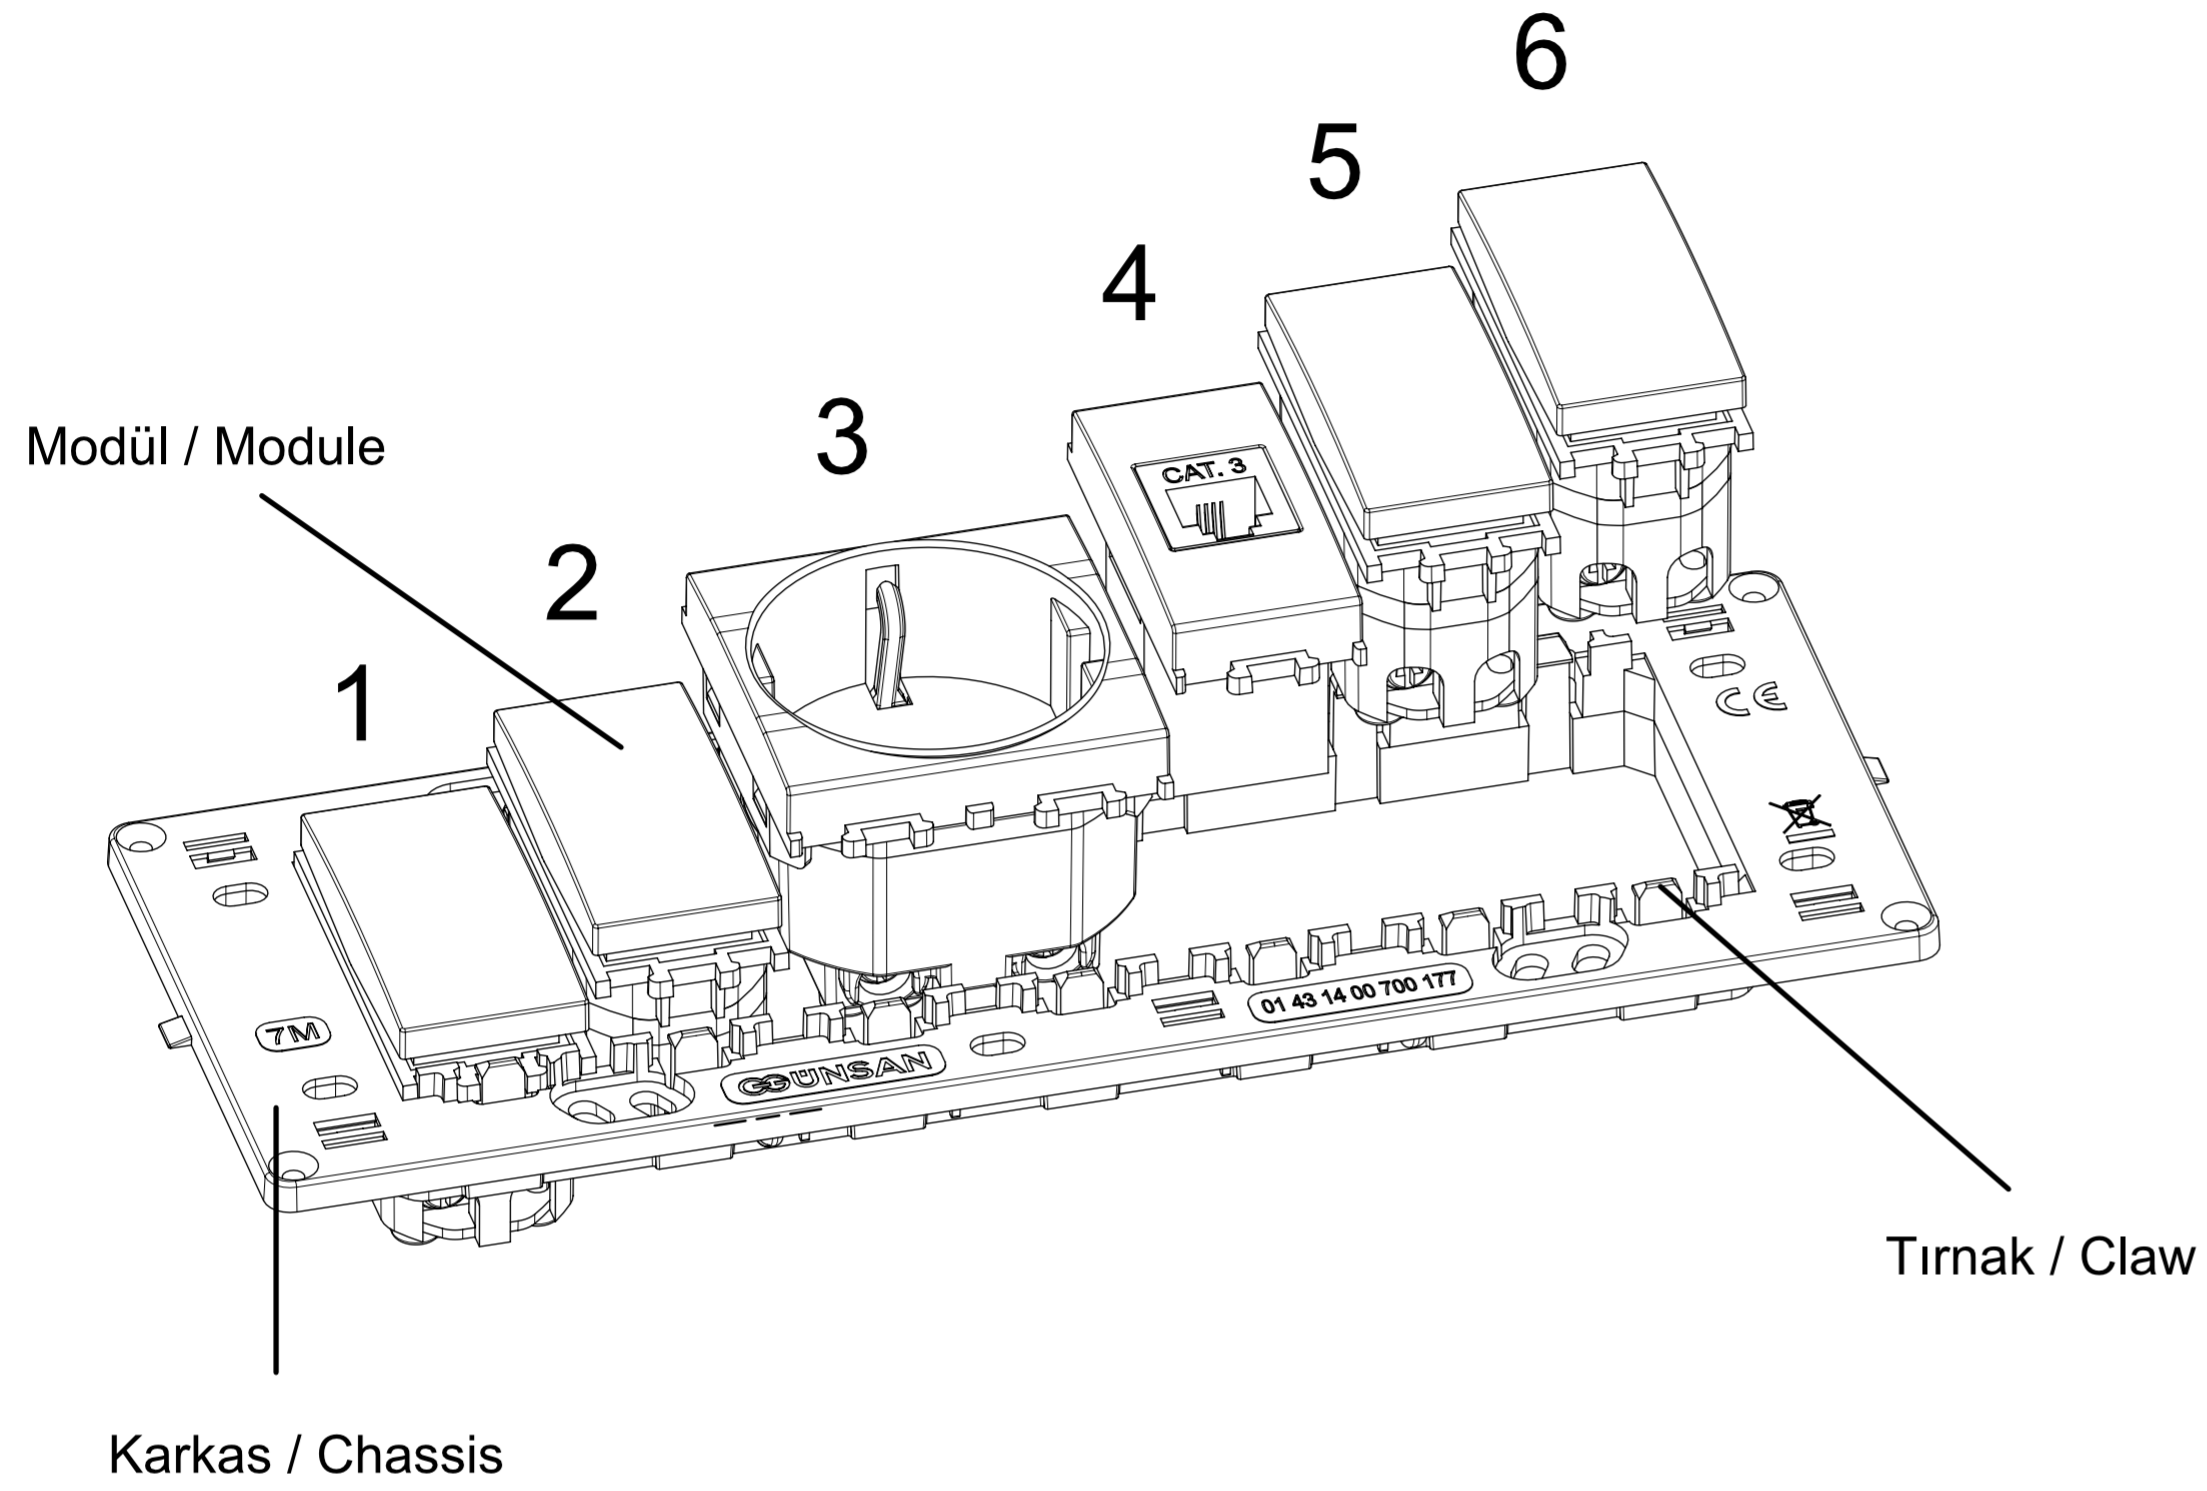

DOMİNO MODÜLER SERİSİ
7M MONTAJ KULLANIM KILAVUZU / USER'S MANUAL FOR 7 GANG

Ürün Boyutları / Product Dimensions

Ürün Montajı / Product Assembly

Kablo bağlantıları bağlantı şemasına göre yapılır.

Cable connections are made according to the wiring diagram.

Modül montaj yapılacak karkas içerisine sıra ile yerleştirir, ve karkas tırnakları ile sıkıştırılarak sabitlenir.

The module is inserted into the enclosure and fixed by tightening with claw.