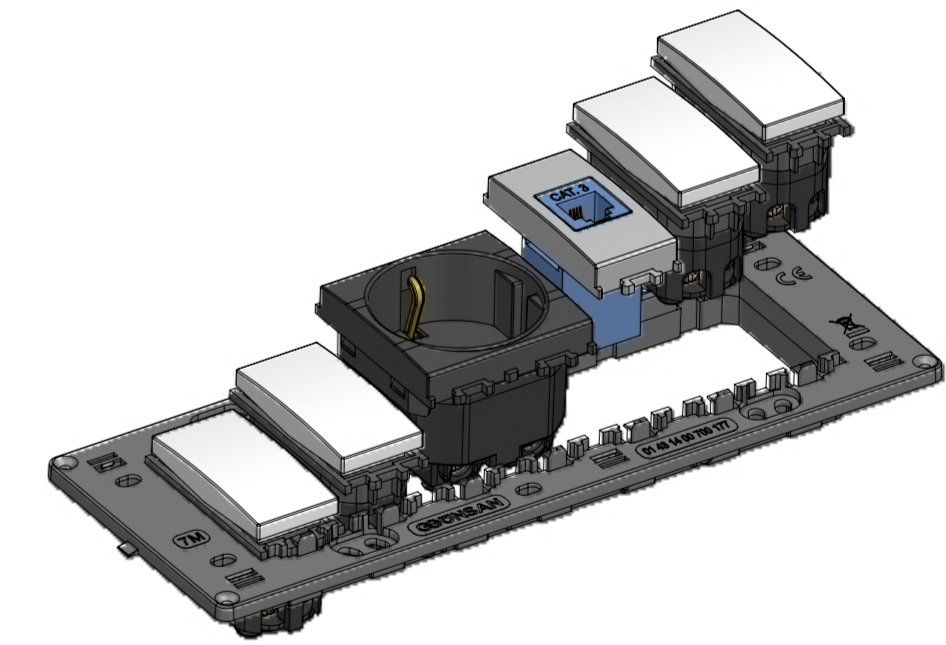

DOMİNO MODÜLER SERİSİ
7M MONTAJ KULLANIM KILAVUZU / USER'S MANUAL FOR 7 GANG

Ürün Boyutları / Product Dimensions

Ürün Montajı / Product Assembly

Kablo bağlantıları bağlantı şemasına göre yapılır.

Cable connections are made according to the wiring diagram.

Modül montaj yapılacak karkas içerisine sıra ile yerleştirir, ve karkas tırnakları ile sıkıştırılarak sabitlenir.

The module is inserted into the enclosure and fixed by tightening with claw.