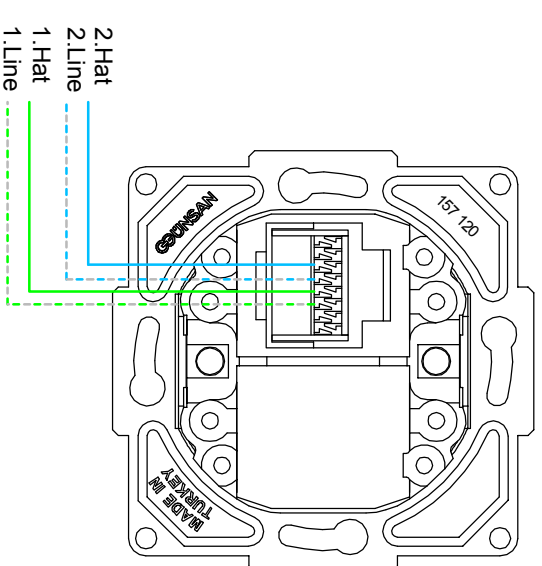

MODERNA-EQONA
NUMERIS TELEFON PRIZ (CAT3) KULLANIM KILAVUZU / USER'S MANUAL FOR NUMERIS PHONE SOCKET (CAT3)

Ürün Boyutları / Product Dimensions

Bağlantı Şeması / Wiring Diagram

Ürün Montajı / Product Assembly

- Kablo bağlantıları şemasına göre yapılır.
Cable connections are made according to the wiring diagram.
- Modül montaj yapılacak kasa içerisine yerleştirilip ve tırnak vidaları ile sıkıştırılarak sabitlenir.
The module is inserted into the enclosure and fixed by tightening with claw screws.
- Kapak çerçeveye takılır.
The cover is assembled to frame.
- Çerçeve modülünün üzerine konumlandırılır ve göbek vidası ile sıkılarak montaj tamamlanır.
The frame is placed on the module and the assembly is completed by screwing the hub screw.