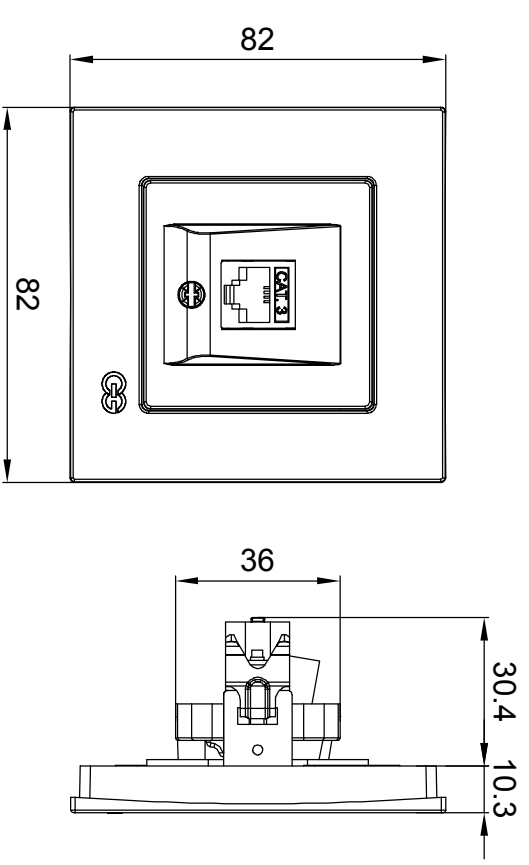

MODERNA-EQONA
NUMERIS TELEFON PRIZ (CAT3) KULLANIM KILAVUZU / USER'S MANUAL FOR NUMERIS PHONE SOCKET (CAT3)

Ürün Boyutları / Product Dimensions

Bağlantı Şeması / Wiring Diagram

Ürün Montajı / Product Assembly

- Kablo bağlantıları şemasına göre yapılır.
Cable connections are made according to the wiring diagram.
- Modül montaj yapılacak kasa içerisine yerleştirilip ve tırnak vidaları ile sıkıştırılarak sabitlenir.
The module is inserted into the enclosure and fixed by tightening with claw screws.
- Kapak çerçeveye takılır.
The cover is assembled to frame.
- Çerçeve modülünün üzerine konumlandırılır ve göbek vidası ile sıkılarak montaj tamamlanır.
The frame is placed on the module and the assembly is completed by screwing the hub screw.