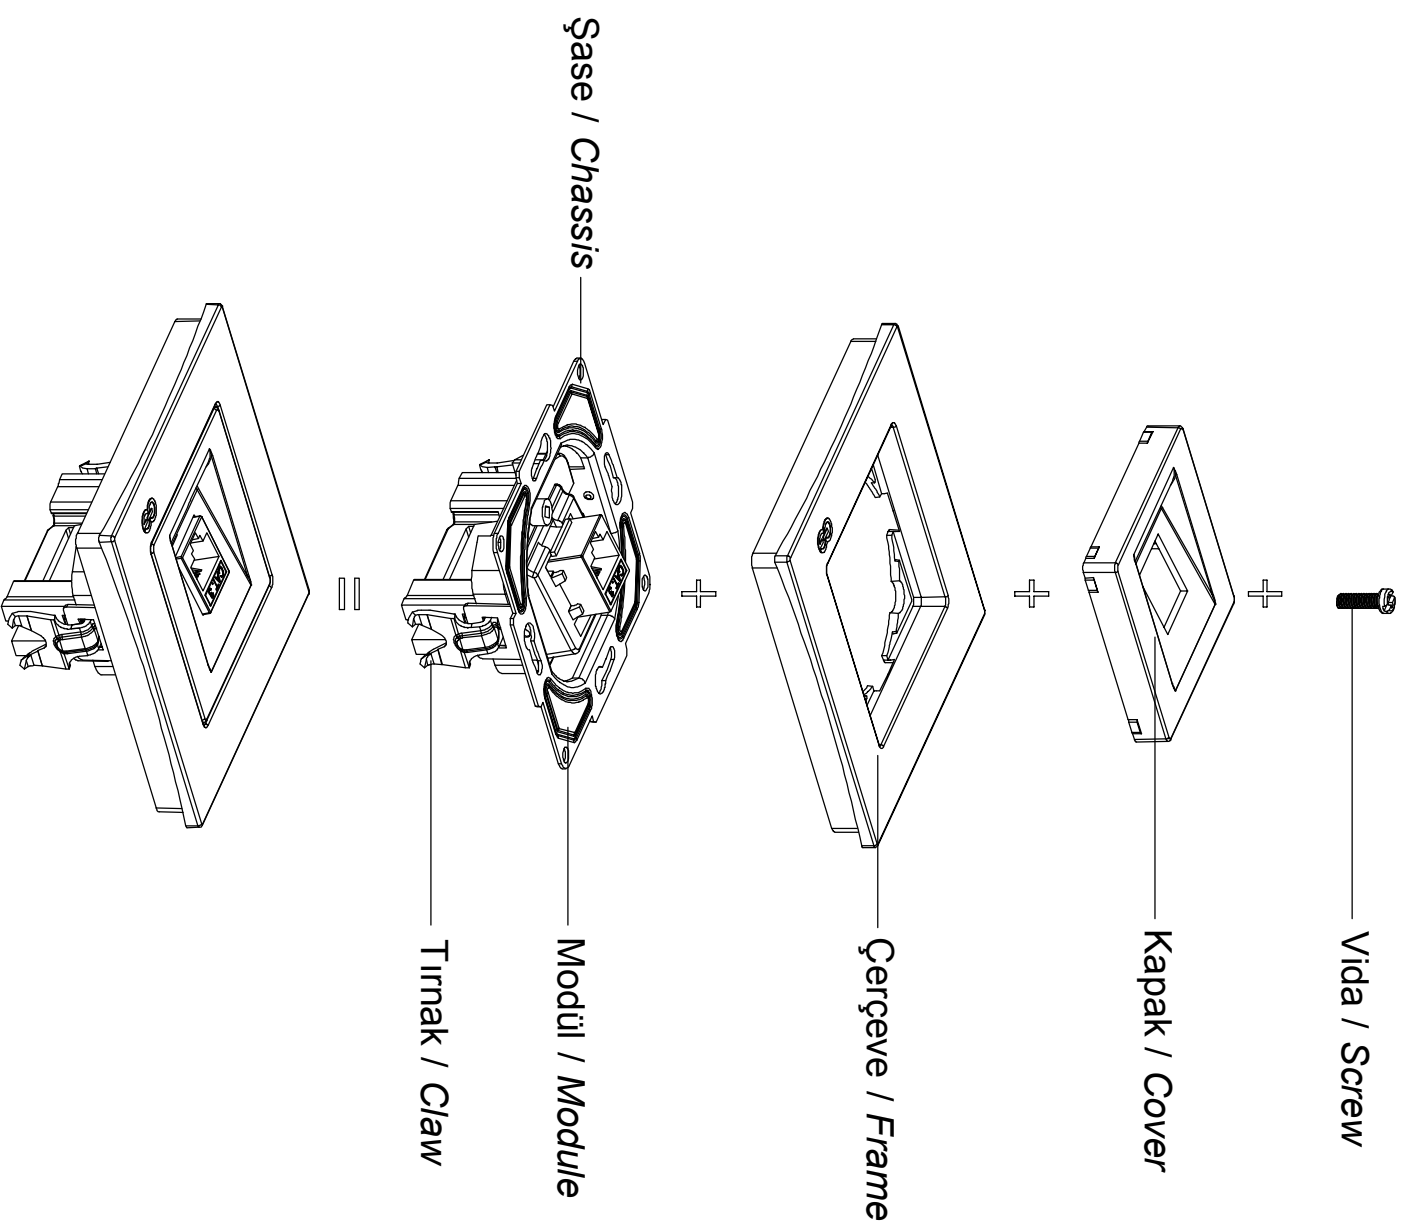

MODERNA-EQONA
NUMERIS TELEFON PRIZ (CAT3) KULLANIM KILAVUZU / USER'S MANUAL FOR NUMERIS PHONE SOCKET (CAT3)

Ürün Boyutları / Product Dimensions

Bağlantı Şeması / Wiring Diagram

Ürün Montajı / Product Assembly

- Kablo bağlantıları şemasına göre yapılır.
Cable connections are made according to the wiring diagram.
- Modül montaj yapılacak kasa içerisine yerleştirilip ve tırnak vidaları ile sıkıştırılarak sabitlenir.
The module is inserted into the enclosure and fixed by tightening with claw screws.
- Kapak çerçeveye takılır.
The cover is assembled to frame.
- Çerçeve modülünün üzerine konumlandırılır ve göbek vidası ile sıkılarak montaj tamamlanır.
The frame is placed on the module and the assembly is completed by screwing the hub screw.