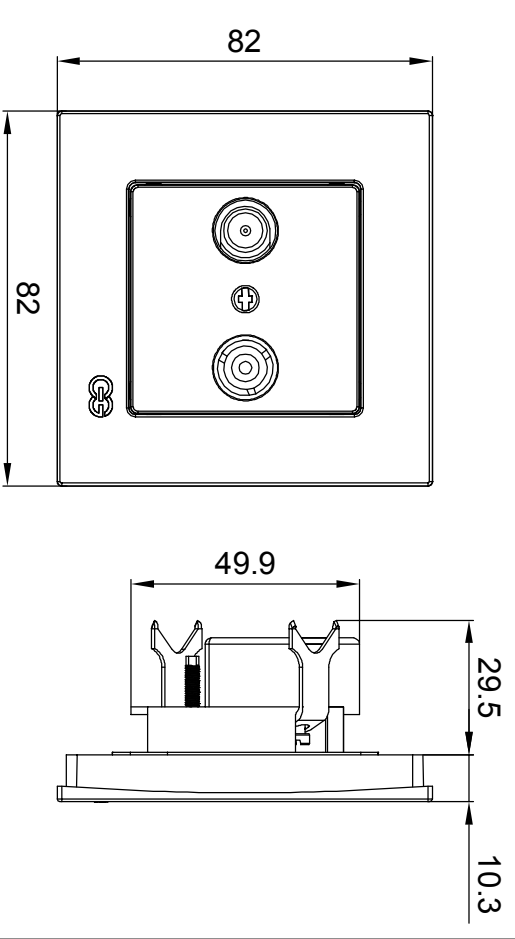

MODERNA-EQONA
UYDU PRIZ SONLU (ALCAD-SAT-TV) KULLANIM KILAVUZU / USER'S MANUAL FOR SATELLITE SOCKET TERMINAL (ALCAD-SAT-TV)

Ürün Boyutları / Product Dimensions

Bağlantı Şeması / Wiring Diagram

Ürün Montajı / Product Assembly

- Kablo bağlantıları şemasına göre yapılır.
Cable connections are made according to the wiring diagram.
- Modül montaj yapılacak kasa içerisine yerleştirilip ve tırnak vidaları ile sıkıştırılarak sabitlenir.
The module is inserted into the enclosure and fixed by tightening with claw screws.
- Kapak çerçeveye takılır.
The cover is assembled to frame.
- Çerçeve modülünün üzerine konumlandırılır ve göbek vidası ile sıkılarak montaj tamamlanır.
The frame is placed on the module and the assembly is completed by screwing the hub screw.