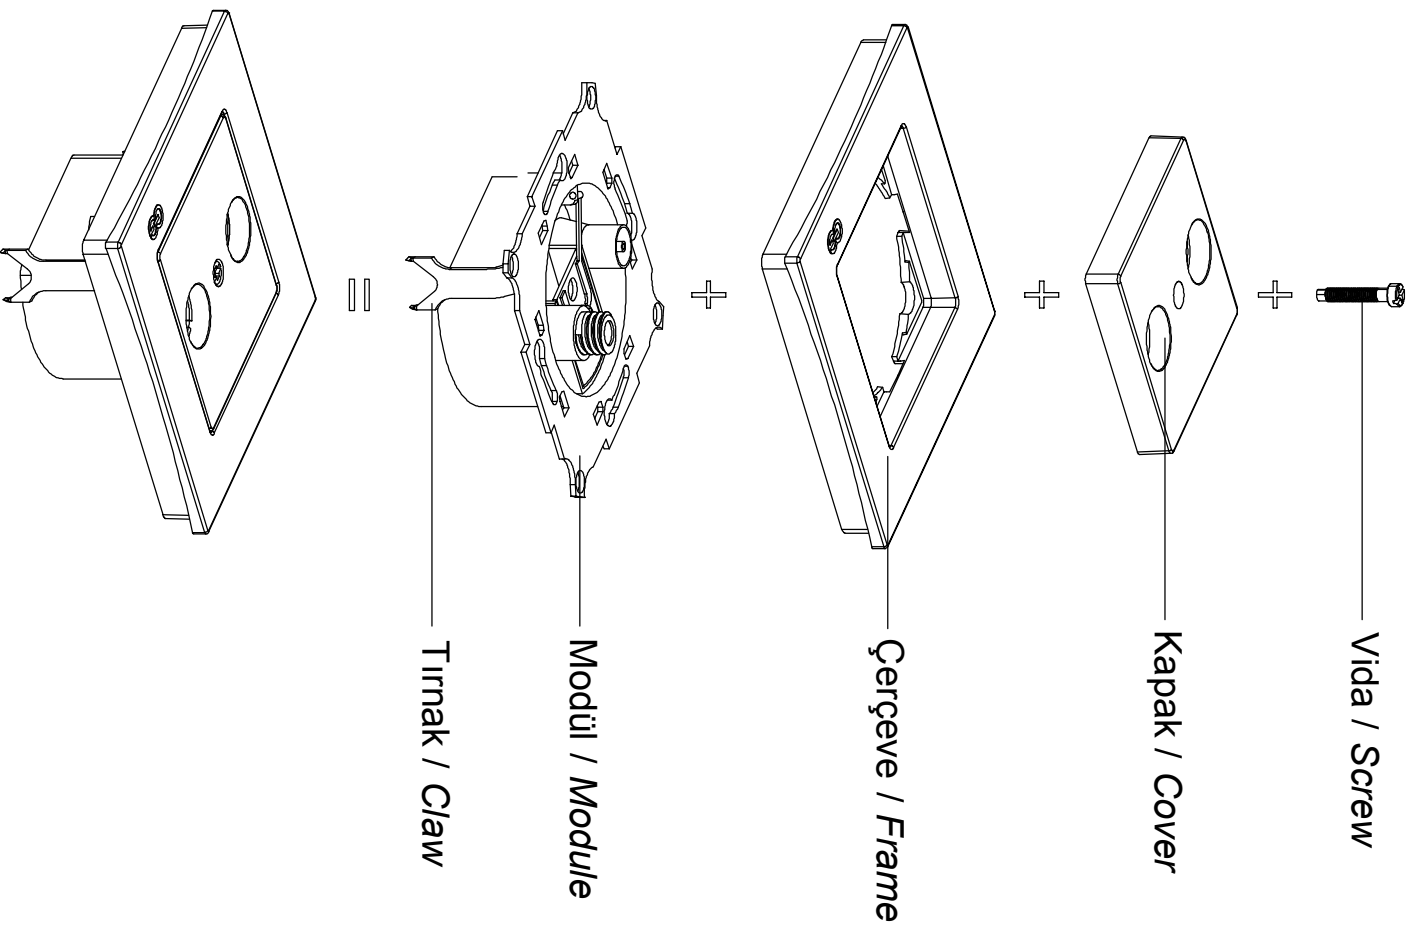

MODERNA-EQONA
UYDU PRIZ SONLU (ALCAD-SAT-TV) KULLANIM KILAVUZU / USER'S MANUAL FOR SATELLITE SOCKET TERMINAL (ALCAD-SAT-TV)

Ürün Boyutları / Product Dimensions

Bağlantı Şeması / Wiring Diagram

Ürün Montajı / Product Assembly

- Kablo bağlantıları şemasına göre yapılır.
Cable connections are made according to the wiring diagram.
- Modül montaj yapılacak kasa içerisine yerleştirilip ve tırnak vidaları ile sıkıştırılarak sabitlenir.
The module is inserted into the enclosure and fixed by tightening with claw screws.
- Kapak çerçeveye takılır.
The cover is assembled to frame.
- Çerçeve modülünün üzerine konumlandırılır ve göbek vidası ile sıkılarak montaj tamamlanır.
The frame is placed on the module and the assembly is completed by screwing the hub screw.