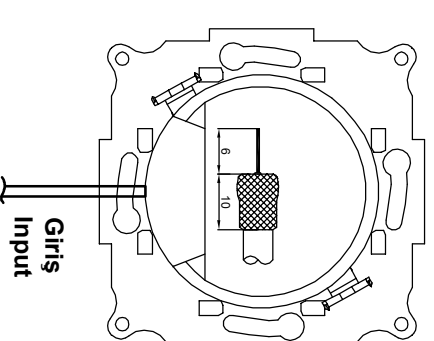

MODERNA-EQONA
UYDU PRIZ SONLU (ALCAD-SAT-TV) KULLANIM KILAVUZU / USER'S MANUAL FOR SATELLITE SOCKET TERMINAL (ALCAD-SAT-TV)

Ürün Boyutları / Product Dimensions

Bağlantı Şeması / Wiring Diagram

Ürün Montajı / Product Assembly

- Kablo bağlantıları şemasına göre yapılır.
Cable connections are made according to the wiring diagram.
- Modül montaj yapılacak kasa içerisine yerleştirilip ve tırnak vidaları ile sıkıştırılarak sabitlenir.
The module is inserted into the enclosure and fixed by tightening with claw screws.
- Kapak çerçeveye takılır.
The cover is assembled to frame.
- Çerçeve modülünün üzerine konumlandırılır ve göbek vidası ile sıkılarak montaj tamamlanır.
The frame is placed on the module and the assembly is completed by screwing the hub screw.