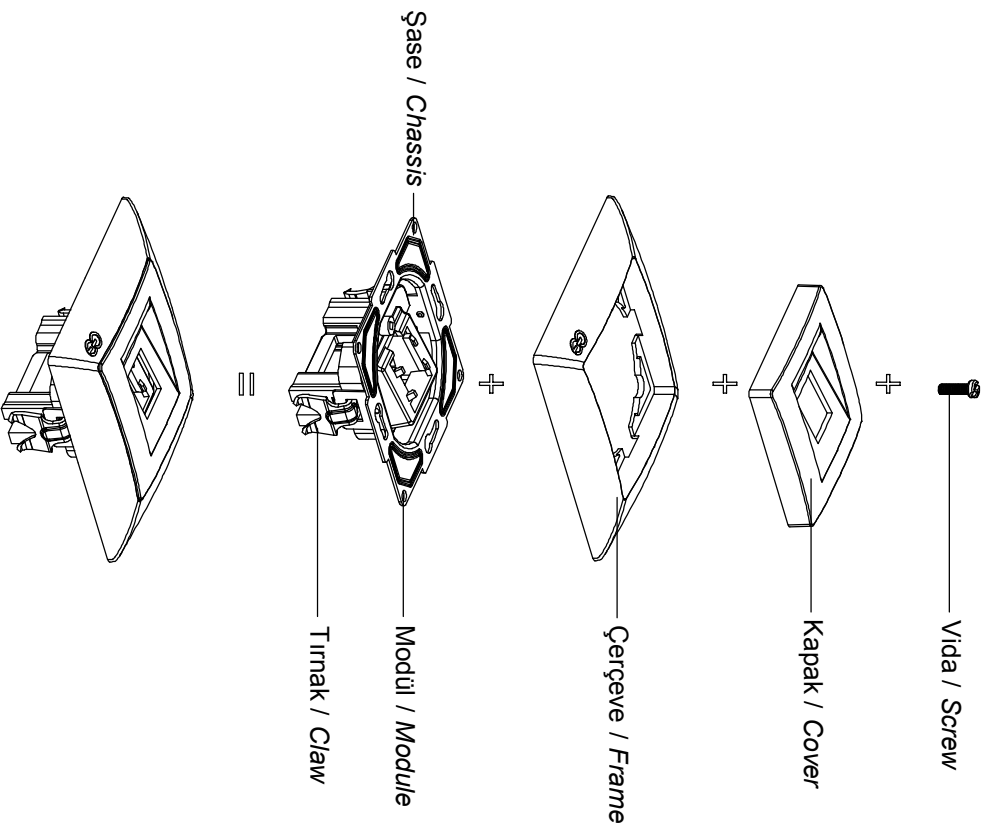

## FANTASY-VISAGE

### DATA PRİZ (JAKSIZ) KULLANIM KILAVUZU / USER'S MANUAL FOR DATA SOCKET (NO JACK)

Ürün Boyutları / Product Dimensions

#### Ürün Montajı / Product Assembly

- Kablo bağlantıları bağlantı şemasına göre yapılır.
- Cable connections are made according to the wiring diagram.
- Modül montaj yapılacak kasa içerisine yerleştirilip ve tırnak vidaları ile sıkıştırılarak sabitlenir.
- The module is inserted into the enclosure and fixed by tightening with claw screws.
- Kapak çerçeveye takılır.
- The cover is assembled to frame.
- Çerçeve modülün üzerine konumlandırılır ve göbek vidası ile sıkılarak montaj tamamlanır.
- The frame is placed on the module and the assembly is completed by screwing the hub screw.