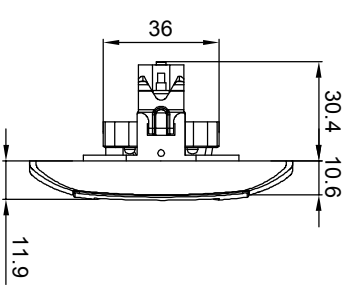

### DATA PRİZ (JAKSIZ) KULLANIM KILAVUZU / USER'S MANUAL FOR DATA SOCKET (NO JACK)

Ürün Boyutları / Product Dimensions

#### Ürün Montajı / Product Assembly

- Kablo bağlantıları bağlantı şemasına göre yapılır.
- Cable connections are made according to the wiring diagram.
- Modül montaj yapılacak kasa içerisine yerleştirilip ve tırnak vidaları ile sıkıştırılarak sabitlenir.
- The module is inserted into the enclosure and fixed by tightening with claw screws.
- Kapak çerçeveye takılır.
- The cover is assembled to frame.
- Çerçeve modülün üzerine konumlandırılır ve göbek vidası ile sıkılarak montaj tamamlanır.
- The frame is placed on the module and the assembly is completed by screwing the hub screw.