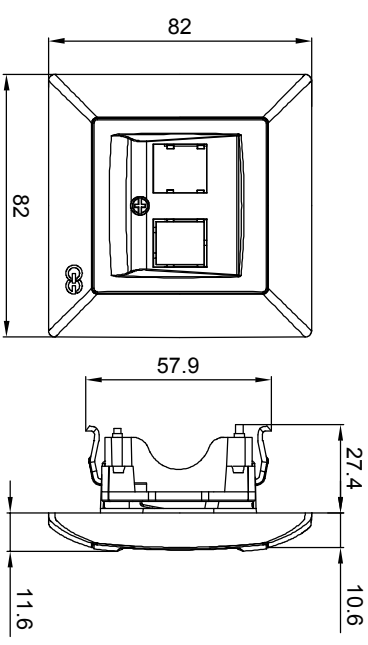

FANTASY-VISAGE
IKLİ DATA PRİZ (JAKSIZ) KULLANIM KILAVUZU / USER'S MANUAL FOR TWO-GANG DATA SOCKET (NO JACK)

Ürün Montajı / Product Assembly

- Kablo bağlantıları bağlantı şemasına göre yapılır.
Cable connections are made according to the wiring diagram.
- Modül montaj yapılacak kasa içerisine yerleştirilip ve tırnak vidaları ile sıkıştırılarak sabitlenir.
The module is inserted into the enclosure and fixed by tightening with claw screws.
- Kapak çerçeveye takılır.
The cover is assembled to frame.
- Çerçeve modülün üzerine konumlandırılır ve göbek vidası ile sıkılarak montaj tamamlanır.
The frame is placed on the module and the assembly is completed by screwing the hub screw.

Ürün Boyutları / Product Dimensions