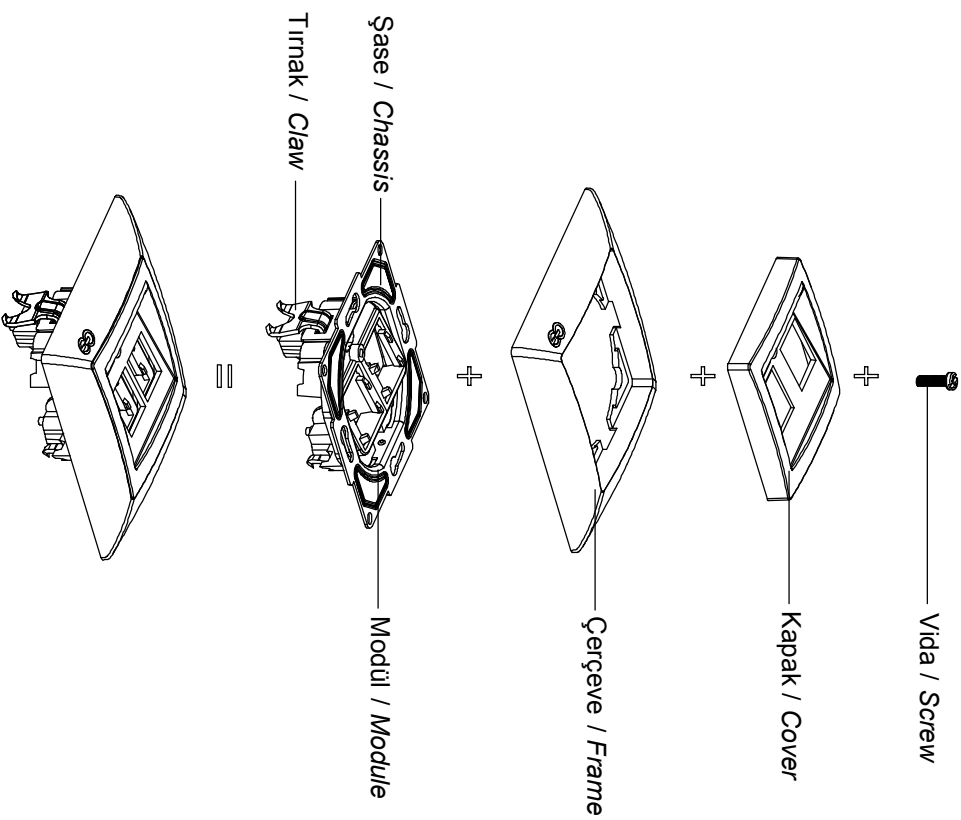

FANTASY-VISAGE
IKLİ DATA PRİZ (JAKSIZ) KULLANIM KILAVUZU / USER'S MANUAL FOR TWO-GANG DATA SOCKET (NO JACK)

Ürün Montajı / Product Assembly

- Kablo bağlantıları bağlantı şemasına göre yapılır.
Cable connections are made according to the wiring diagram.
- Modül montaj yapılacak kasa içerisine yerleştirilip ve tırnak vidaları ile sıkıştırılarak sabitlenir.
The module is inserted into the enclosure and fixed by tightening with claw screws.
- Kapak çerçeveye takılır.
The cover is assembled to frame.
- Çerçeve modülün üzerine konumlandırılır ve göbek vidası ile sıkılarak montaj tamamlanır.
The frame is placed on the module and the assembly is completed by screwing the hub screw.

Ürün Boyutları / Product Dimensions