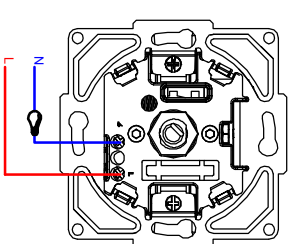

FANTASY-VISAGE

IŞIKLI DIMMER 1000 VA KULLANIM KILAVUZU / USER'S MANUAL FOR BACKLIT DIMMER 1000 VA

Bağlantı Şeması / Wiring Diagram

Bağlantı Şeması / Wiring Diagram

| | 230V ~ 50-60 Hz | |
|---|--|----------------------------|
|  | Akkor Lamba White-Hot Lamp | min. 60 VA max. 1000 VA |
|  | Manyetik Trafolu Halogen Lamba Halogen Lamp with Magnetic Transformer | 100 VA 600 VA |

Devre Şeması / Circuit Diagram

Ürün Montajı / Product Assembly

- Kablo bağlantıları bağlantı şemasına göre yapılır.
Cable connections are made according to the wiring diagram.
- Modül montaj yapılacak kasa içerisine yerleştirilip ve tımak vidaları ile sıkıştırılarak sabitlenir.
The module is inserted into the enclosure and fixed by tightening with claw screws.
- Kapak çerçeveye takılır.
The cover is assembled to frame.
- Çerçeve şaseenin üzerine konumlandırılır ve vidalar yardımıyla sabitlenir.
The frame is placed on the chassis and fixed by screwing.
- Düğme modül üzerinde ki pime yerleştirilerek montaj tamamlanır.
The assembly is completed by placing the rotary button to the pin on the module.