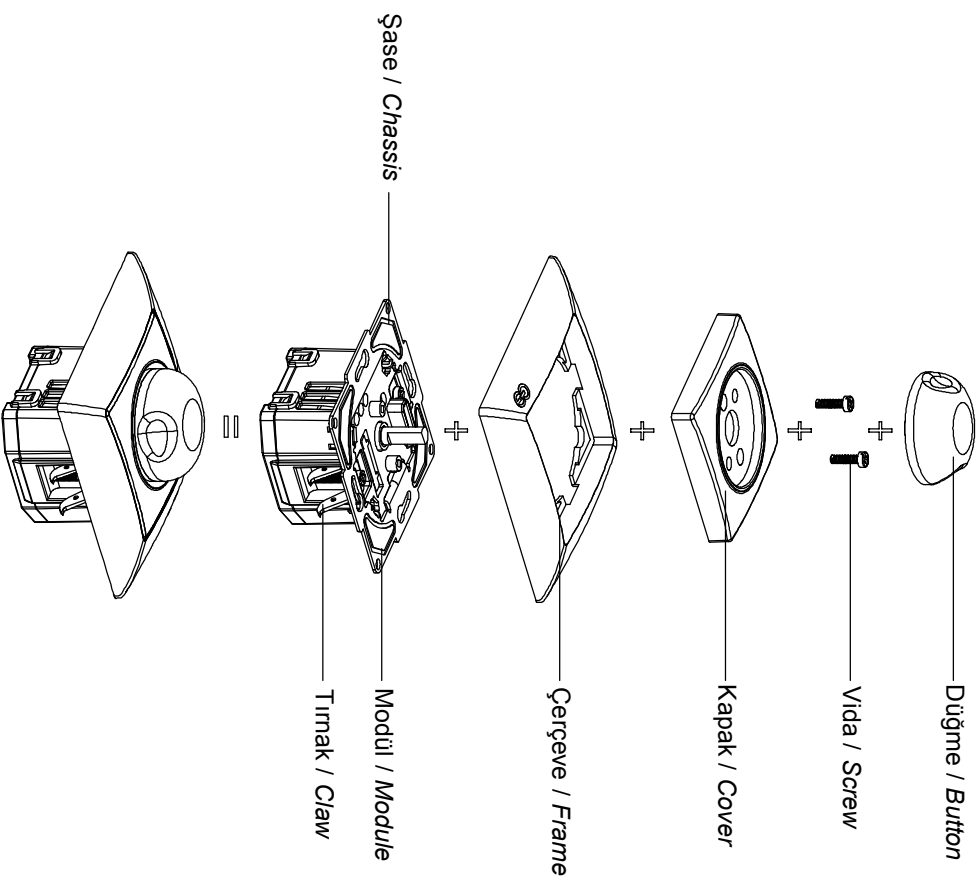

FANTASY-VISAGE

IŞIKLI DIMMER 1000 VA KULLANIM KILAVUZU / USER'S MANUAL FOR BACKLIT DIMMER 1000 VA

Bağlantı Şeması / Wiring Diagram

Bağlantı Şeması / Wiring Diagram

| | 230V ~ 50-60 Hz | |
|---|--|----------------------------|
|  | Akkor Lamba White-Hot Lamp | min. 60 VA max. 1000 VA |
|  | Manyetik Trafolu Halogen Lamba Halogen Lamp with Magnetic Transformer | 100 VA 600 VA |

Devre Şeması / Circuit Diagram

Ürün Montajı / Product Assembly

- Kablo bağlantıları bağlantı şemasına göre yapılır.
Cable connections are made according to the wiring diagram.
- Modül montaj yapılacak kasa içerisine yerleştirilip ve tımak vidaları ile sıkıştırılarak sabitlenir.
The module is inserted into the enclosure and fixed by tightening with claw screws.
- Kapak çerçeveye takılır.
The cover is assembled to frame.
- Çerçeve şaseenin üzerine konumlandırılır ve vidalar yardımıyla sabitlenir.
The frame is placed on the chassis and fixed by screwing.
- Düğme modül üzerinde ki pime yerleştirilerek montaj tamamlanır.
The assembly is completed by placing the rotary button to the pin on the module.