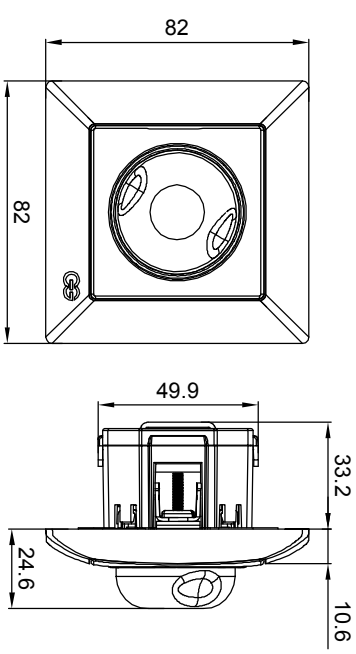

FANTASY-VISAGE

IŞIKLI DIMMER 1000 VA KULLANIM KILAVUZU / USER'S MANUAL FOR BACKLIT DIMMER 1000 VA

Bağlantı Şeması / Wiring Diagram

Bağlantı Şeması / Wiring Diagram

| | 230V ~ 50-60 Hz | |
|---|--|----------------------------|
|  | Akkor Lamba White-Hot Lamp | min. 60 VA max. 1000 VA |
|  | Manyetik Trafolu Halogen Lamba Halogen Lamp with Magnetic Transformer | 100 VA 600 VA |

Devre Şeması / Circuit Diagram

Ürün Montajı / Product Assembly

- Kablo bağlantıları bağlantı şemasına göre yapılır.
Cable connections are made according to the wiring diagram.
- Modül montaj yapılacak kasa içerisine yerleştirilip ve tımak vidaları ile sıkıştırılarak sabitlenir.
The module is inserted into the enclosure and fixed by tightening with claw screws.
- Kapak çerçeveye takılır.
The cover is assembled to frame.
- Çerçeve şaseenin üzerine konumlandırılır ve vidalar yardımıyla sabitlenir.
The frame is placed on the chassis and fixed by screwing.
- Düğme modül üzerinde ki pime yerleştirilerek montaj tamamlanır.
The assembly is completed by placing the rotary button to the pin on the module.