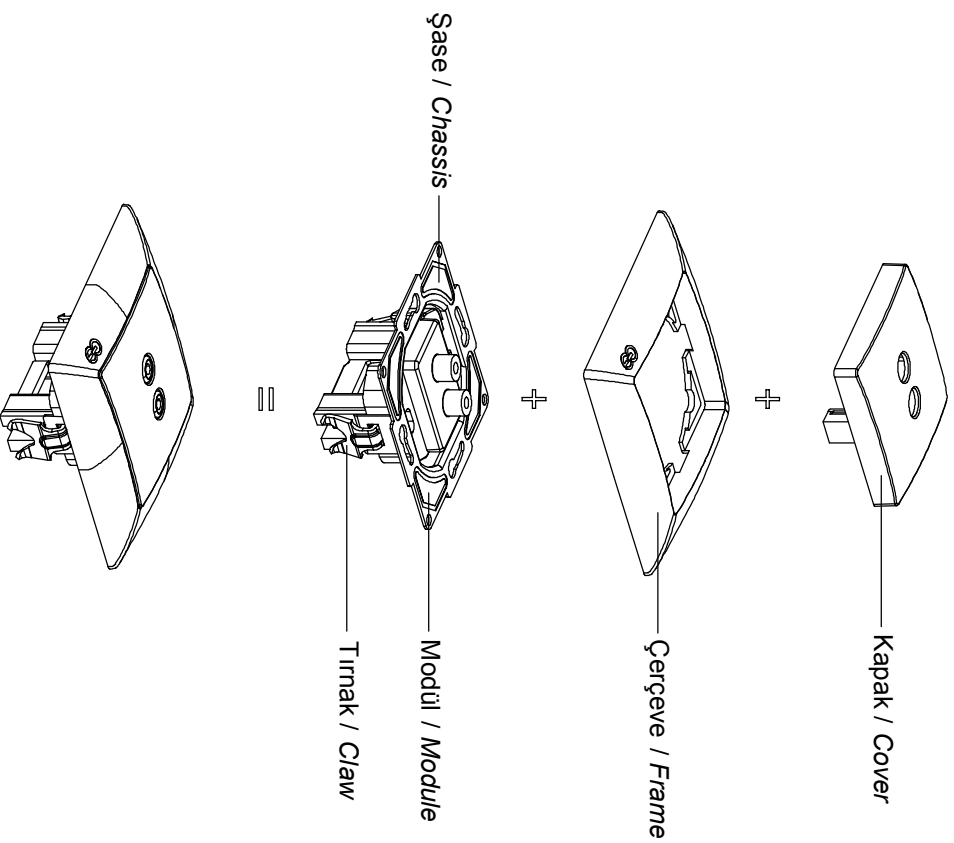

FANTASY-VISAGE
MÜZİK YAYIN PRİZ KULLANIM KILAVUZU / USER'S MANUAL FOR MUSIC BROADCAST SOCKET

Ürün Boyutları / Product Dimensions

Bağlantı Şeması / Wiring Diagram

Ürün Montajı / Product Assembly

- Kablo bağlantıları bağlantı şemasına göre yapılır.
Cable connections are made according to the wiring diagram.
- Modül montaj yapılacak kasa içersine yerleştirilip ve tırnak vidaları ile sıkıştırılarak sabitlenir.
The module is inserted into the enclosure and fixed by tightening with claw screws.
- Kapak çerçeveye takılır.
The cover is assembled to frame.
- Çerçeve şasenin üzerine konumlandırılır ve baskı uygulanarak sabitlenir.
The frame is positioned on the chassis and fixed by applying a pushing pressure.