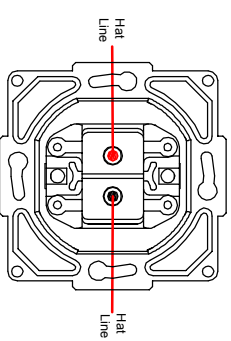

FANTASY-VISAGE
MÜZİK YAYIN PRİZ KULLANIM KILAVUZU / USER'S MANUAL FOR MUSIC BROADCAST SOCKET

Ürün Boyutları / Product Dimensions

Bağlantı Şeması / Wiring Diagram

Ürün Montajı / Product Assembly

- Kablo bağlantıları bağlantı şemasına göre yapılır.
Cable connections are made according to the wiring diagram.
- Modül montaj yapılacak kasa içersine yerleştirilip ve tırnak vidaları ile sıkıştırılarak sabitlenir.
The module is inserted into the enclosure and fixed by tightening with claw screws.
- Kapak çerçeveye takılır.
The cover is assembled to frame.
- Çerçeve şasenin üzerine konumlandırılır ve baskı uygulanarak sabitlenir.
The frame is positioned on the chassis and fixed by applying a pushing pressure.