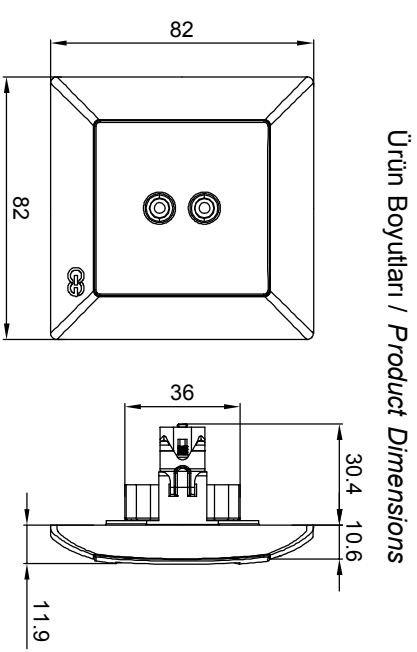

FANTASY-VISAGE
MÜZİK YAYIN PRİZ KULLANIM KILAVUZU / USER'S MANUAL FOR MUSIC BROADCAST SOCKET

Ürün Boyutları / Product Dimensions

Bağlantı Şeması / Wiring Diagram

Ürün Montajı / Product Assembly

- Kablo bağlantıları bağlantı şemasına göre yapılır.
Cable connections are made according to the wiring diagram.
- Modül montaj yapılacak kasa içersine yerleştirilip ve tırnak vidaları ile sıkıştırılarak sabitlenir.
The module is inserted into the enclosure and fixed by tightening with claw screws.
- Kapak çerçeveye takılır.
The cover is assembled to frame.
- Çerçeve şasenin üzerine konumlandırılır ve baskı uygulanarak sabitlenir.
The frame is positioned on the chassis and fixed by applying a pushing pressure.