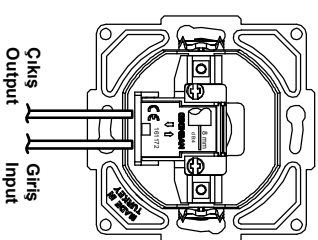

FANTASY-VISAGE
TEKLI UYDU SAT PRIZ (F KONNEKTÖR) KULLANIM KILAVUZU / USER'S MANUAL FOR SINGLE-GANG SAT SOCKET (F KONNEKTÖR)

Ürün Boyutları / Product Dimensions

Bağlantı Şeması / Wiring Diagram

Ürün Montajı / Product Assembly

- Kablo bağlantıları bağlantı şemasına göre yapılır.
Cable connections are made according to the wiring diagram.
- Modül montaj yapılacak kasa içerisine yerleştirilip ve tırnak vidaları ile sıkıştırılarak sabittir.
The module is inserted into the enclosure and fixed by tightening with claw screws.
- Kapak çerçeveye takılır.
The cover is assembled to frame.
- Çerçeve şase'nin üzerine konumlandırılır ve baskı uygulanarak sabittir.
The frame is positioned on the chassis and fixed by applying a pushing pressure.