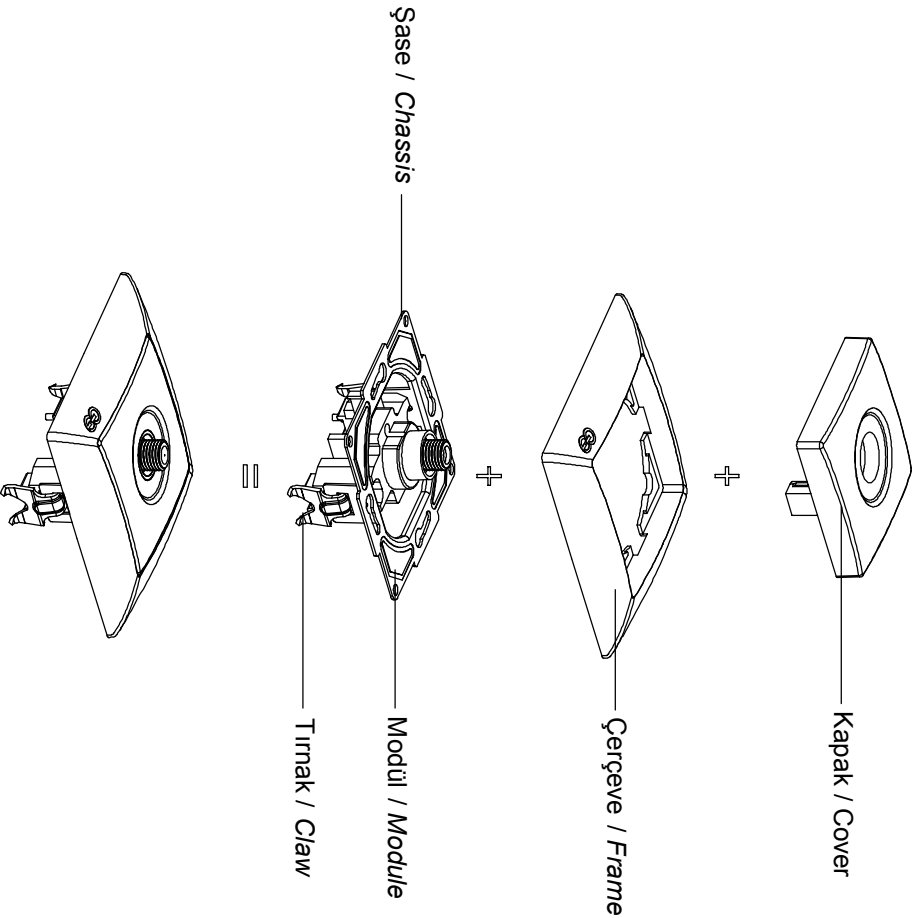

FANTASY-VISAGE
TEKLI UYDU SAT PRIZ (F KONNEKTÖR) KULLANIM KILAVUZU / USER'S MANUAL FOR SINGLE-GANG SAT SOCKET (F KONNEKTÖR)

Ürün Boyutları / Product Dimensions

Bağlantı Şeması / Wiring Diagram

Ürün Montajı / Product Assembly

- Kablo bağlantıları bağlantı şemasına göre yapılır.
Cable connections are made according to the wiring diagram.
- Modül montaj yapılacak kasa içerisine yerleştirilip ve tırnak vidaları ile sıkıştırılarak sabittir.
The module is inserted into the enclosure and fixed by tightening with claw screws.
- Kapak çerçeveye takılır.
The cover is assembled to frame.
- Çerçeve şase'nin üzerine konumlandırılır ve baskı uygulanarak sabittir.
The frame is positioned on the chassis and fixed by applying a pushing pressure.