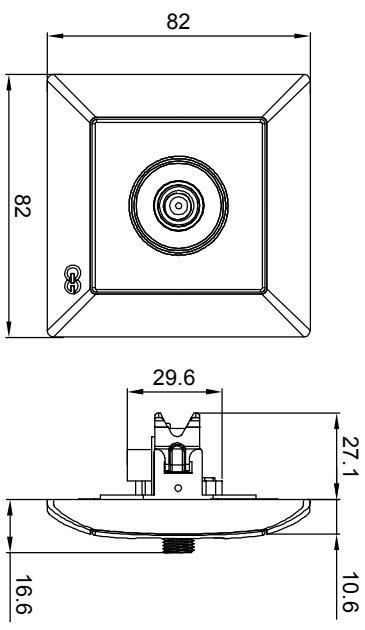

FANTASY-VISAGE
TEKLI UYDU SAT PRIZ (F KONNEKTÖR) KULLANIM KILAVUZU / USER'S MANUAL FOR SINGLE-GANG SAT SOCKET (F KONNEKTÖR)

Ürün Boyutları / Product Dimensions

Bağlantı Şeması / Wiring Diagram

Ürün Montajı / Product Assembly

- Kablo bağlantıları bağlantı şemasına göre yapılır.
Cable connections are made according to the wiring diagram.
- Modül montaj yapılacak kasa içerisine yerleştirilip ve tırnak vidaları ile sıkıştırılarak sabittir.
The module is inserted into the enclosure and fixed by tightening with claw screws.
- Kapak çerçeveye takılır.
The cover is assembled to frame.
- Çerçeve şase'nin üzerine konumlandırılır ve baskı uygulanarak sabittir.
The frame is positioned on the chassis and fixed by applying a pushing pressure.