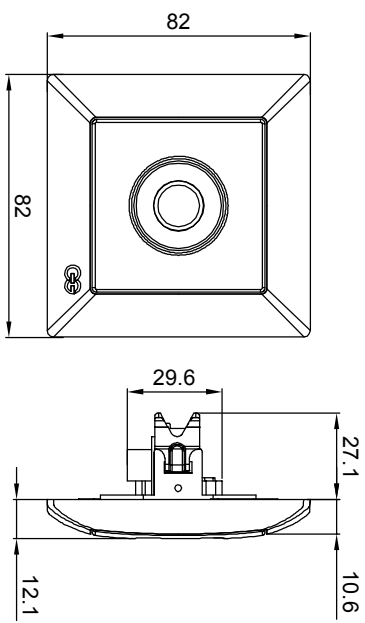

FANTASY-VISAGE
TV ANTEN PRİZ (GEÇİŞLİ) KULLANIM KILAVUZU / USER'S MANUAL FOR TV ANTENNA SOCKET (LOOP THROUGH)

Ürün Boyutları / Product Dimensions

Bağlantı Şeması / Wiring Diagram

Ürün Montajı / Product Assembly

- Kablo bağlantıları bağlantı şemasına göre yapılır.
Cable connections are made according to the wiring diagram.
- Modül montaj yapılacak kasa içersine yerleştirilip ve tırnak vidaları ile sıkıştırılarak sabittir.
The module is inserted into the enclosure and fixed by tightening with claw screws.
- Kapak çerçeveye takılır.
The cover is assembled to frame.
- Çerçeve şasenin üzerine konumlandırılır ve baskı uygulanarak sabittir.
The frame is positioned on the chassis and fixed by applying a pushing pressure.