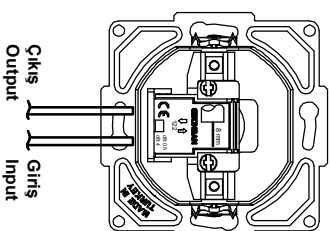

FANTASY-VISAGE
TV ANTEN PRİZ (GEÇİŞLİ) KULLANIM KILAVUZU / USER'S MANUAL FOR TV ANTENNA SOCKET (LOOP THROUGH)

Ürün Boyutları / Product Dimensions

Bağlantı Şeması / Wiring Diagram

Ürün Montajı / Product Assembly

- Kablo bağlantıları bağlantı şemasına göre yapılır.
Cable connections are made according to the wiring diagram.
- Modül montaj yapılacak kasa içersine yerleştirilip ve tırnak vidaları ile sıkıştırılarak sabittir.
The module is inserted into the enclosure and fixed by tightening with claw screws.
- Kapak çerçeveye takılır.
The cover is assembled to frame.
- Çerçeve şasenin üzerine konumlandırılır ve baskı uygulanarak sabittir.
The frame is positioned on the chassis and fixed by applying a pushing pressure.