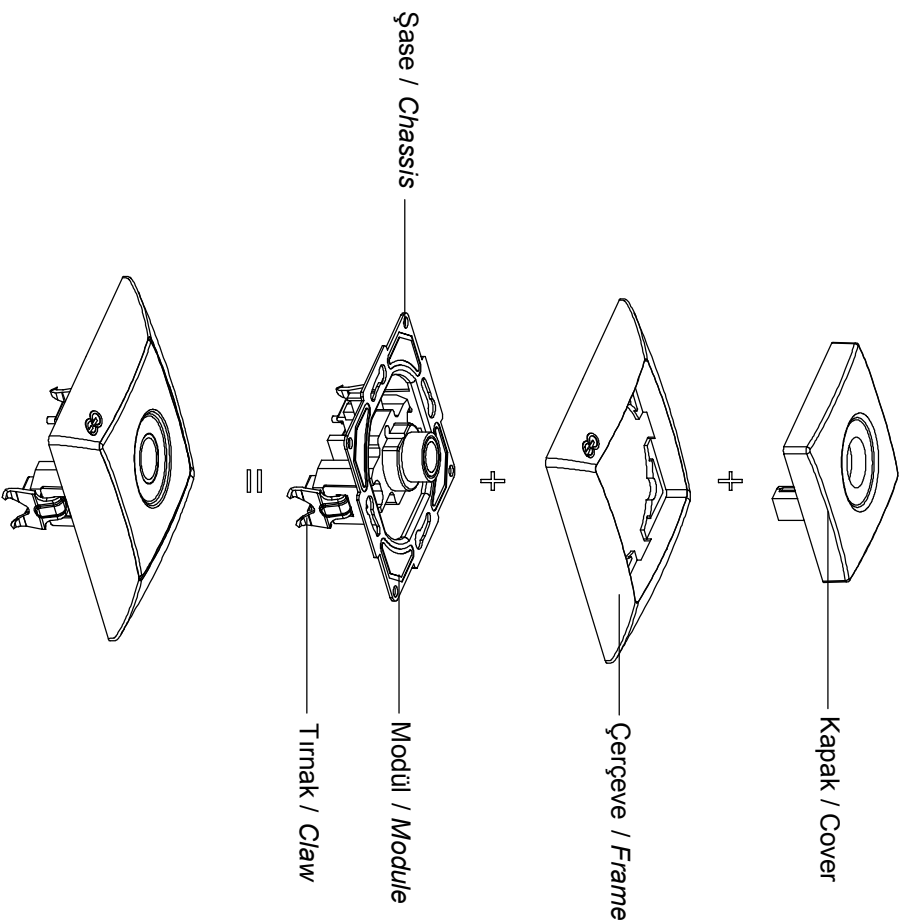

FANTASY-VISAGE
TV ANTEN PRİZ (GEÇİŞLİ) KULLANIM KILAVUZU / USER'S MANUAL FOR TV ANTENNA SOCKET (LOOP THROUGH)

Ürün Boyutları / Product Dimensions

Bağlantı Şeması / Wiring Diagram

Ürün Montajı / Product Assembly

- Kablo bağlantıları bağlantı şemasına göre yapılır.
Cable connections are made according to the wiring diagram.
- Modül montaj yapılacak kasa içersine yerleştirilip ve tırnak vidaları ile sıkıştırılarak sabittir.
The module is inserted into the enclosure and fixed by tightening with claw screws.
- Kapak çerçeveye takılır.
The cover is assembled to frame.
- Çerçeve şasenin üzerine konumlandırılır ve baskı uygulanarak sabittir.
The frame is positioned on the chassis and fixed by applying a pushing pressure.