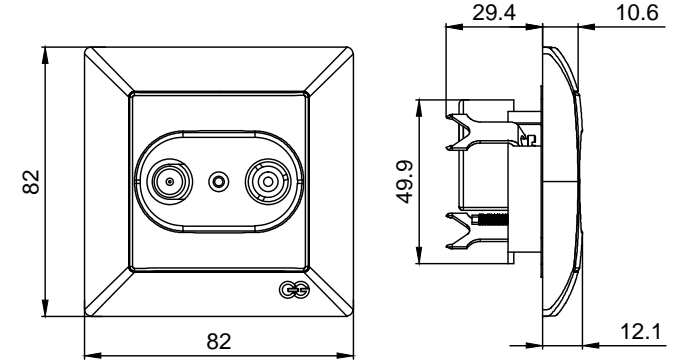

## FANTASY-VİSAGE

UYDU PRİZ SONLU (ALCAD-SAT-TV) KULLANIM KILAVUZU / USER'S MANUAL FOR SATELLITE SOCKET TERMINAL (ALCAD-SAT-TV)

Ürün Boyutları / Product Dimensions

Bağlantı Şeması / Wiring Diagram

### Ürün Montajı / Product Assembly

- Kablo bağlantıları bağlantı şemasına göre yapılır.  
*Cable connections are made according to the wiring diagram.*
- Modül montaj yapılacak kasa içerisine yerleştirilip ve tırnak vidaları ile sıkıştırılarak sabitlenir.  
*The module is inserted into the enclosure and fixed by tightening with claw screws.*
- Kapak çerçeveye takılır.  
*The cover is assembled to frame.*
- Çerçeve modülünün üzerine konumlandırılır ve göbek vidası ile sıkılarak montaj tamamlanır.  
*The frame is placed on the module and the assembly is completed by screwing the hub screw.*