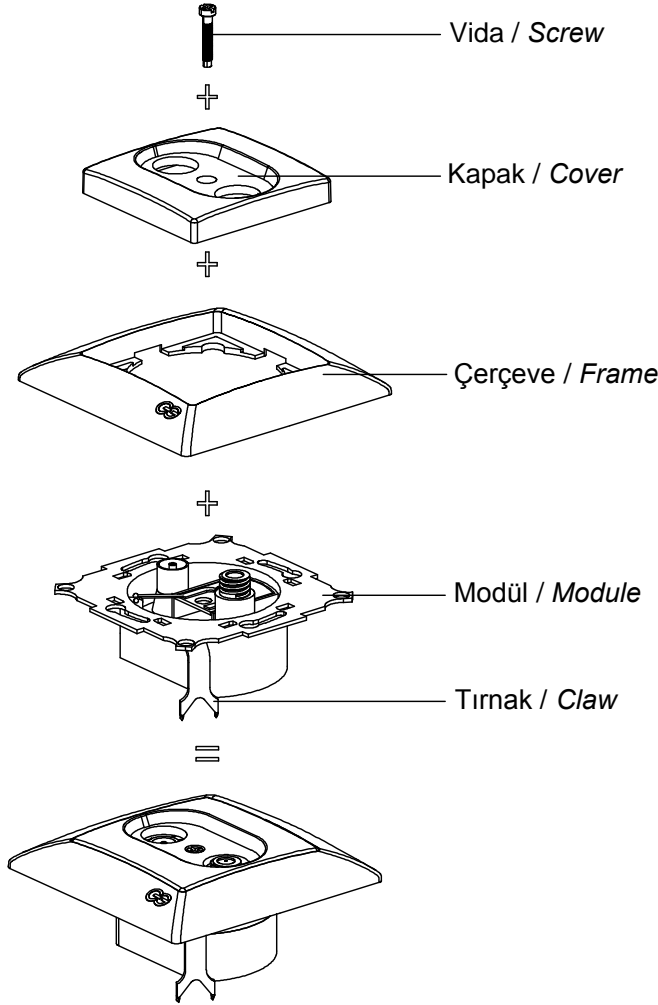

## FANTASY-VİSAGE

UYDU PRİZ SONLU (ALCAD-SAT-TV) KULLANIM KILAVUZU / USER'S MANUAL FOR SATELLITE SOCKET TERMINAL (ALCAD-SAT-TV)

Ürün Boyutları / Product Dimensions

Bağlantı Şeması / Wiring Diagram

### Ürün Montajı / Product Assembly

- Kablo bağlantıları bağlantı şemasına göre yapılır.  
*Cable connections are made according to the wiring diagram.*
- Modül montaj yapılacak kasa içerisine yerleştirilip ve tırnak vidaları ile sıkıştırılarak sabitlenir.  
*The module is inserted into the enclosure and fixed by tightening with claw screws.*
- Kapak çerçeveye takılır.  
*The cover is assembled to frame.*
- Çerçeve modülünün üzerine konumlandırılır ve göbek vidası ile sıkılarak montaj tamamlanır.  
*The frame is placed on the module and the assembly is completed by screwing the hub screw.*