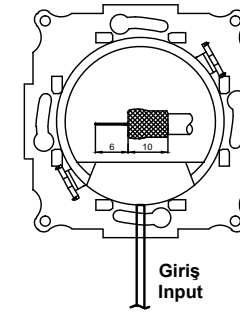

## FANTASY-VİSAGE

UYDU PRİZ SONLU (ALCAD-SAT-TV) KULLANIM KILAVUZU / USER'S MANUAL FOR SATELLITE SOCKET TERMINAL (ALCAD-SAT-TV)

Ürün Boyutları / Product Dimensions

Bağlantı Şeması / Wiring Diagram

### Ürün Montajı / Product Assembly

- Kablo bağlantıları bağlantı şemasına göre yapılır.  
*Cable connections are made according to the wiring diagram.*
- Modül montaj yapılacak kasa içerisine yerleştirilip ve tırnak vidaları ile sıkıştırılarak sabitlenir.  
*The module is inserted into the enclosure and fixed by tightening with claw screws.*
- Kapak çerçeveye takılır.  
*The cover is assembled to frame.*
- Çerçeve modülünün üzerine konumlandırılır ve göbek vidası ile sıkılarak montaj tamamlanır.  
*The frame is placed on the module and the assembly is completed by screwing the hub screw.*