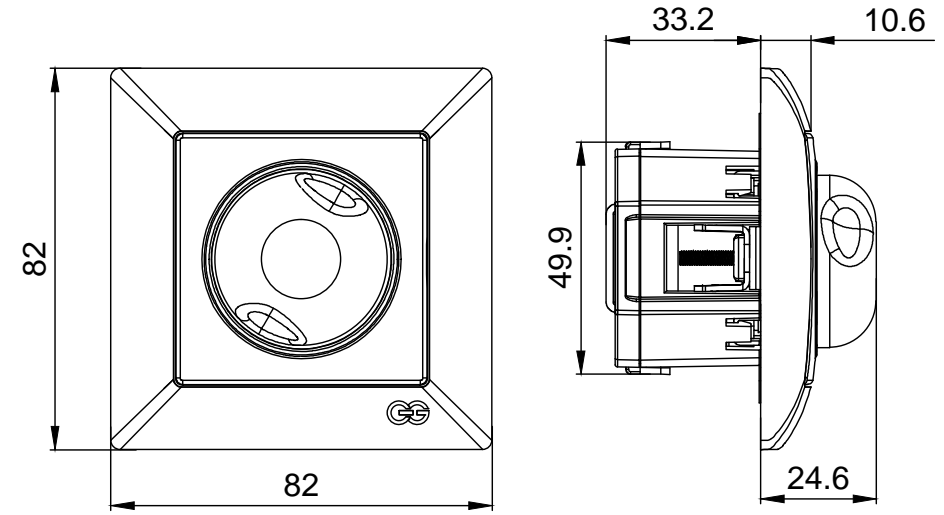

Bağlantı Şeması / Wiring Diagram