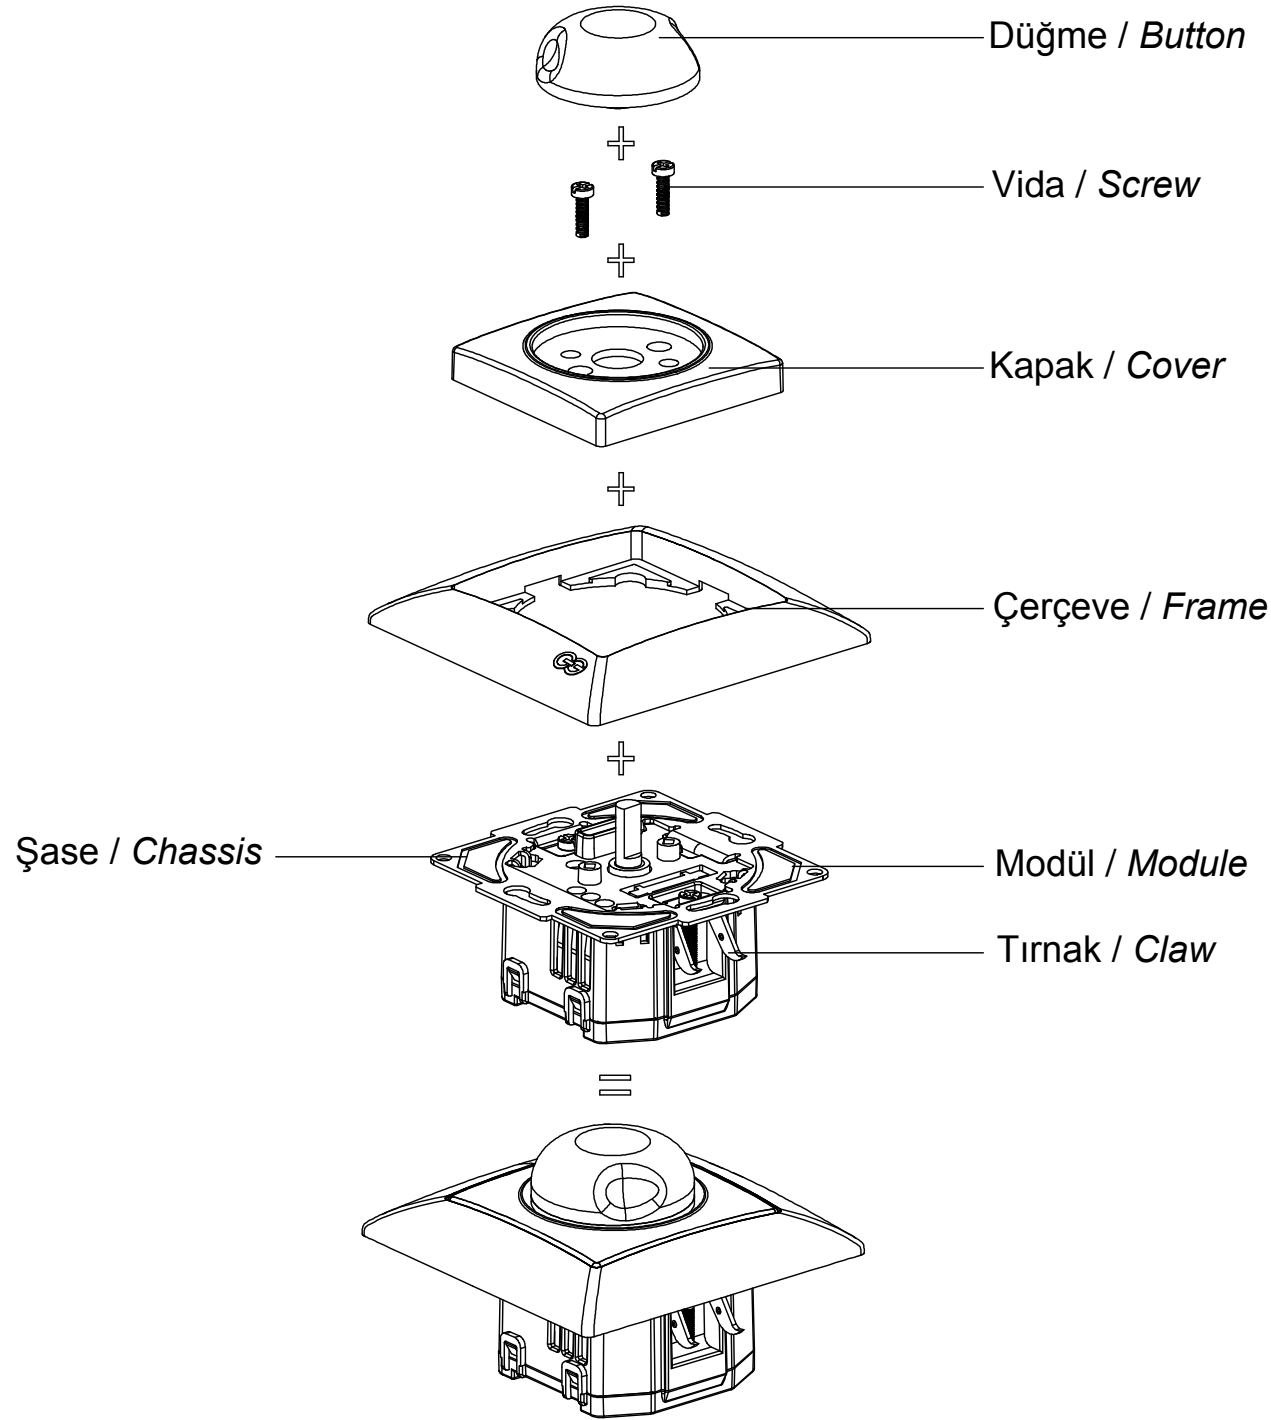

FANTASY-VİSAGE

VAVİEN DİMMER 600 VA KULLANIM KILAVUZU / USER'S MANUAL FOR VAVİEN DIMMER 600 VA

Bağlantı Şeması / Wiring Diagram

Bağlantı Şeması / Wiring Diagram

Devre Şeması / Circuit Diagram

Ürün Montajı / Product Assembly

- Kablo bağlantıları bağlantı şemasına göre yapılır.
Cable connections are made according to the wiring diagram.
- Modül montaj yapılacak kasa içerisine yerleştirilip ve tırnak vidaları ile sıkıştırılarak sabitlenir.
The module is inserted into the enclosure and fixed by tightening with claw screws.
- Kapak çerçeveye takılır.
The cover is assembled to frame.
- Çerçeve şasenin üzerine konumlandırılır ve vidalar yardımıyla sabitlenir.
The frame is placed on the chassis and fixed by screwing.
- Düğme modül üzerinde ki pime yerleştirilerek montaj tamamlanır.
The assembly is completed by placing the rotary button to the pin on the module.