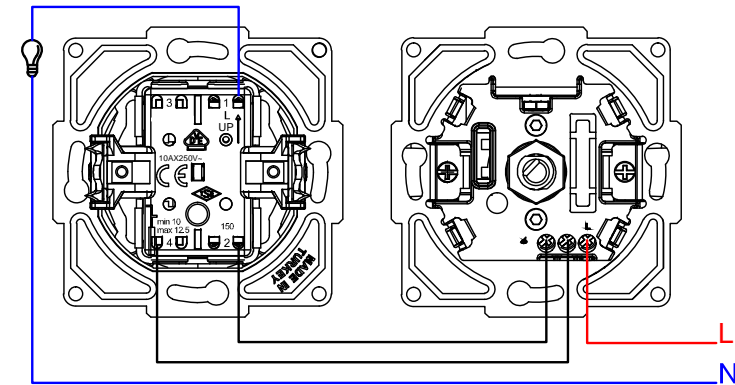

FANTASY-VİSAGE

VAVİEN DİMMER 600 VA KULLANIM KILAVUZU / USER'S MANUAL FOR VAVİEN DIMMER 600 VA

Bağlantı Şeması / Wiring Diagram

Bağlantı Şeması / Wiring Diagram

Devre Şeması / Circuit Diagram

Ürün Montajı / Product Assembly

- Kablo bağlantıları bağlantı şemasına göre yapılır.
Cable connections are made according to the wiring diagram.
- Modül montaj yapılacak kasa içerisine yerleştirilip ve tırnak vidaları ile sıkıştırılarak sabitlenir.
The module is inserted into the enclosure and fixed by tightening with claw screws.
- Kapak çerçeveye takılır.
The cover is assembled to frame.
- Çerçeve şasenin üzerine konumlandırılır ve vidalar yardımıyla sabitlenir.
The frame is placed on the chassis and fixed by screwing.
- Düğme modül üzerinde ki pime yerleştirilerek montaj tamamlanır.
The assembly is completed by placing the rotary button to the pin on the module.