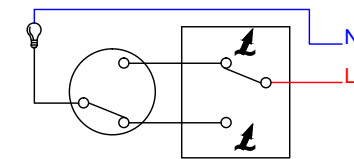

FANTASY-VİSAGE

VAVİEN DİMMER 600 VA KULLANIM KILAVUZU / USER'S MANUAL FOR VAVİEN DIMMER 600 VA

Bağlantı Şeması / Wiring Diagram

Bağlantı Şeması / Wiring Diagram

Devre Şeması / Circuit Diagram

Ürün Montajı / Product Assembly

- Kablo bağlantıları bağlantı şemasına göre yapılır.
Cable connections are made according to the wiring diagram.
- Modül montaj yapılacak kasa içerisine yerleştirilip ve tırnak vidaları ile sıkıştırılarak sabitlenir.
The module is inserted into the enclosure and fixed by tightening with claw screws.
- Kapak çerçeveye takılır.
The cover is assembled to frame.
- Çerçeve şasenin üzerine konumlandırılır ve vidalar yardımıyla sabitlenir.
The frame is placed on the chassis and fixed by screwing.
- Düğme modül üzerinde ki pime yerleştirilerek montaj tamamlanır.
The assembly is completed by placing the rotary button to the pin on the module.