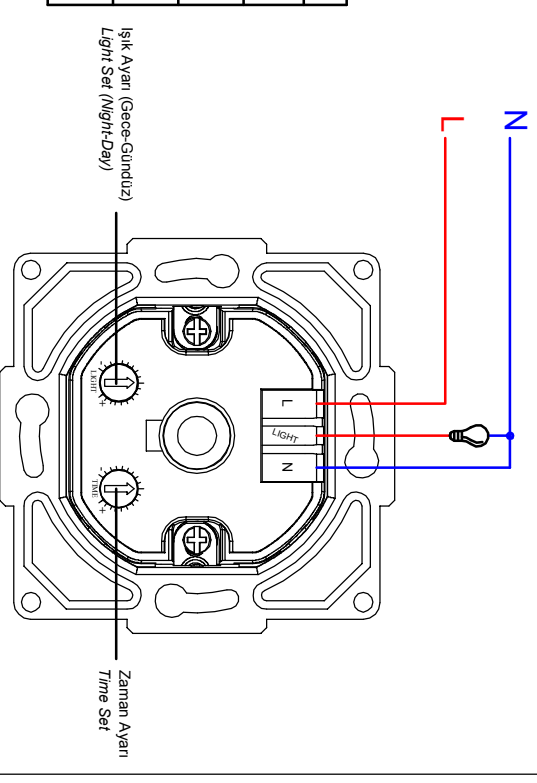

MODERNA-EQONA
HAREKET SENSÖRÜ KULLANIM KILAVUZU / USER'S MANUAL FOR MOTION SENSOR

Ürün Boyutları / Product Dimensions

Bağlantı Şeması / Wiring Diagram

	min.	max.
230V ~ 50-60 Hz		
Akkor Lamba White-Hot Lamp	0 VA	1500 VA
Manyetik Trafolu Halojen Lamba Helogen Lamp with Magnetic Transformer	0 VA	1200 VA
Ayıklama Mesafesi Sensing Distance	7-10 m	
Gece-Gündüz Ayarlı Day-Night Set		

Ürün Montajı / Product Assembly

- Kablo bağlantıları şemasına göre yapılır.
Cable connections are made according to the wiring diagram.
- Modül montaj yapılacak kasa içersine yerleştirilip ve tırnak vidaları ile sıkıştırılarak sabitlenir.
The module is inserted into the enclosure and fixed by tightening with claw screws.
- Kapak çerçeveye takılır.
The cover is assembled to frame.
- Çerçeve şasein üzerine konumlandırılır ve baskı uygulanarak sabitlenir.
The frame is positioned on the chassis and fixed by applying a pushing pressure.