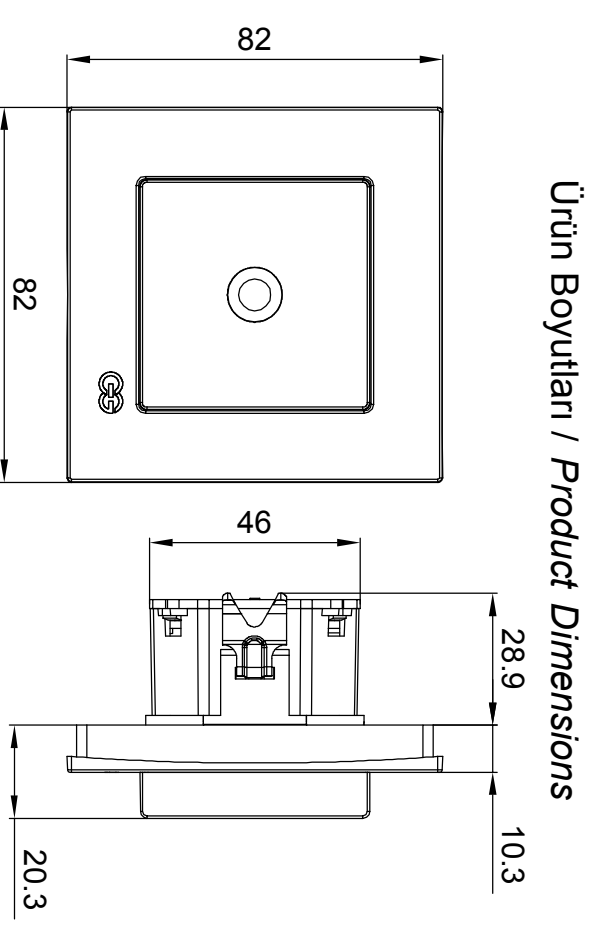

MODERNA-EQONA
HAREKET SENSÖRÜ KULLANIM KILAVUZU / USER'S MANUAL FOR MOTION SENSOR

Ürün Boyutları / Product Dimensions

Bağlantı Şeması / Wiring Diagram

	min.	max.
230V ~ 50-60 Hz		
Akkor Lamba White-Hot Lamp	0 VA	1500 VA
Manyetik Trafolu Halojen Lamba Helogen Lamp with Magnetic Transformer	0 VA	1200 VA
Ayıklama Mesafesi Sensing Distance	7-10 m	
Gece-Gündüz Ayarlı Day-Night Set		

Ürün Montajı / Product Assembly

- Kablo bağlantıları şemasına göre yapılır.
Cable connections are made according to the wiring diagram.
- Modül montaj yapılacak kasa içersine yerleştirilip ve tırnak vidaları ile sıkıştırılarak sabitlenir.
The module is inserted into the enclosure and fixed by tightening with claw screws.
- Kapak çerçeveye takılır.
The cover is assembled to frame.
- Çerçeve şasein üzerine konumlandırılır ve baskı uygulanarak sabitlenir.
The frame is positioned on the chassis and fixed by applying a pushing pressure.