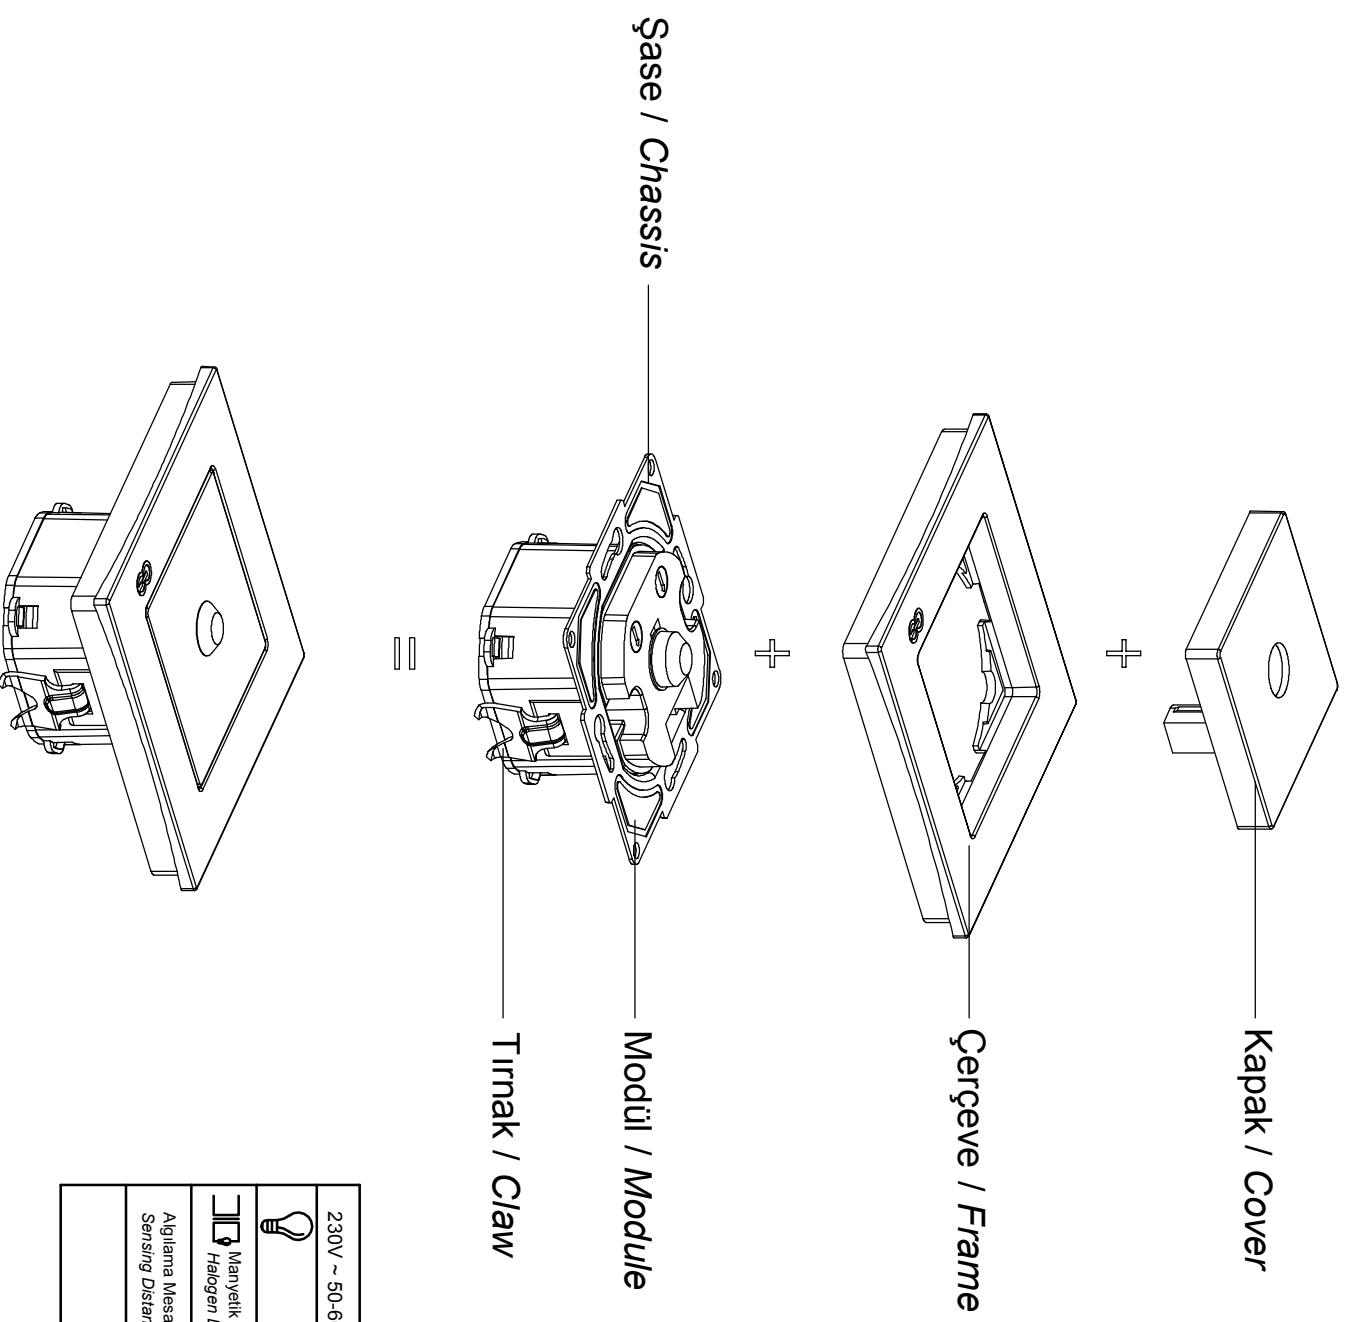

MODERNA-EQONA
HAREKET SENSÖRÜ KULLANIM KILAVUZU / USER'S MANUAL FOR MOTION SENSOR

Ürün Boyutları / Product Dimensions

Bağlantı Şeması / Wiring Diagram

	min.	max.
230V ~ 50-60 Hz		
Akkor Lamba White-Hot Lamp	0 VA	1500 VA
Manyetik Trafolu Halojen Lamba Helogen Lamp with Magnetic Transformer	0 VA	1200 VA
Ayıklama Mesafesi Sensing Distance	7-10 m	
Gece-Gündüz Ayarlı Day-Night Set		

Ürün Montajı / Product Assembly

- Kablo bağlantıları şemasına göre yapılır.
Cable connections are made according to the wiring diagram.
- Modül montaj yapılacak kasa içersine yerleştirilip ve tırnak vidaları ile sıkıştırılarak sabitlenir.
The module is inserted into the enclosure and fixed by tightening with claw screws.
- Kapak çerçeveye takılır.
The cover is assembled to frame.
- Çerçeve şasein üzerine konumlandırılır ve baskı uygulanarak sabitlenir.
The frame is positioned on the chassis and fixed by applying a pushing pressure.