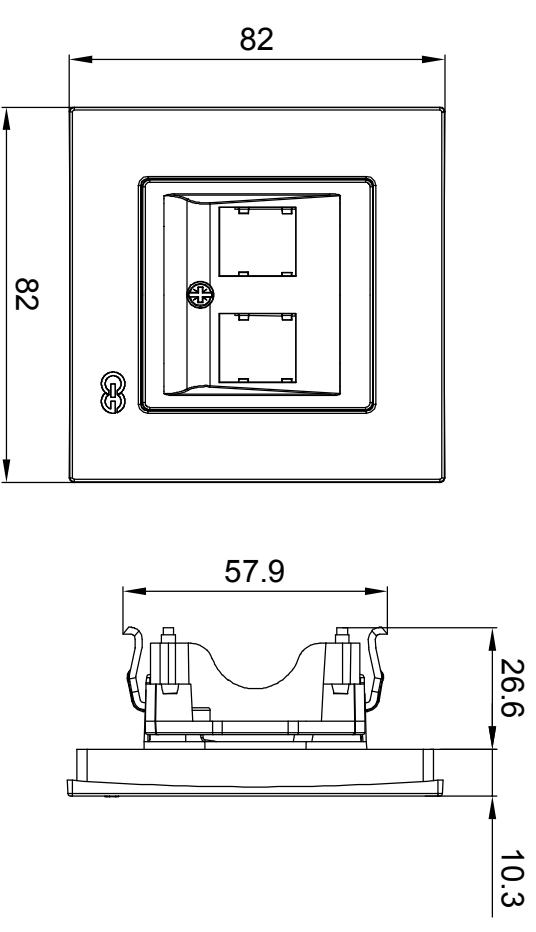

MODERNA-EQOONA
İKİLİ DATA PRİZ (JAKSIZ) KULLANIM KILAVUZU / USER'S MANUAL FOR TWO-GANG DATA SOCKET (NO JACK)

Ürün Boyutları / Product Dimensions

Ürün Montajı / Product Assembly

- Kablo bağlantıları şemasına göre yapılır.
Cable connections are made according to the wiring diagram.
- Modül montaj yapılacak kasa içersine yerleştirilip ve tırnak vidaları ile sıkıştırılarak sabitlenir.
The module is inserted into the enclosure and fixed by tightening with claw screws.
- Kapak çerçeveye takılır.
The cover is assembled to frame.
- Çerçeve modülün üzerine konumlandırılır ve göbek vidası ile sıkılarak montaj tamamlanır.
The frame is placed on the module and the assembly is completed by screwing the hub screw.