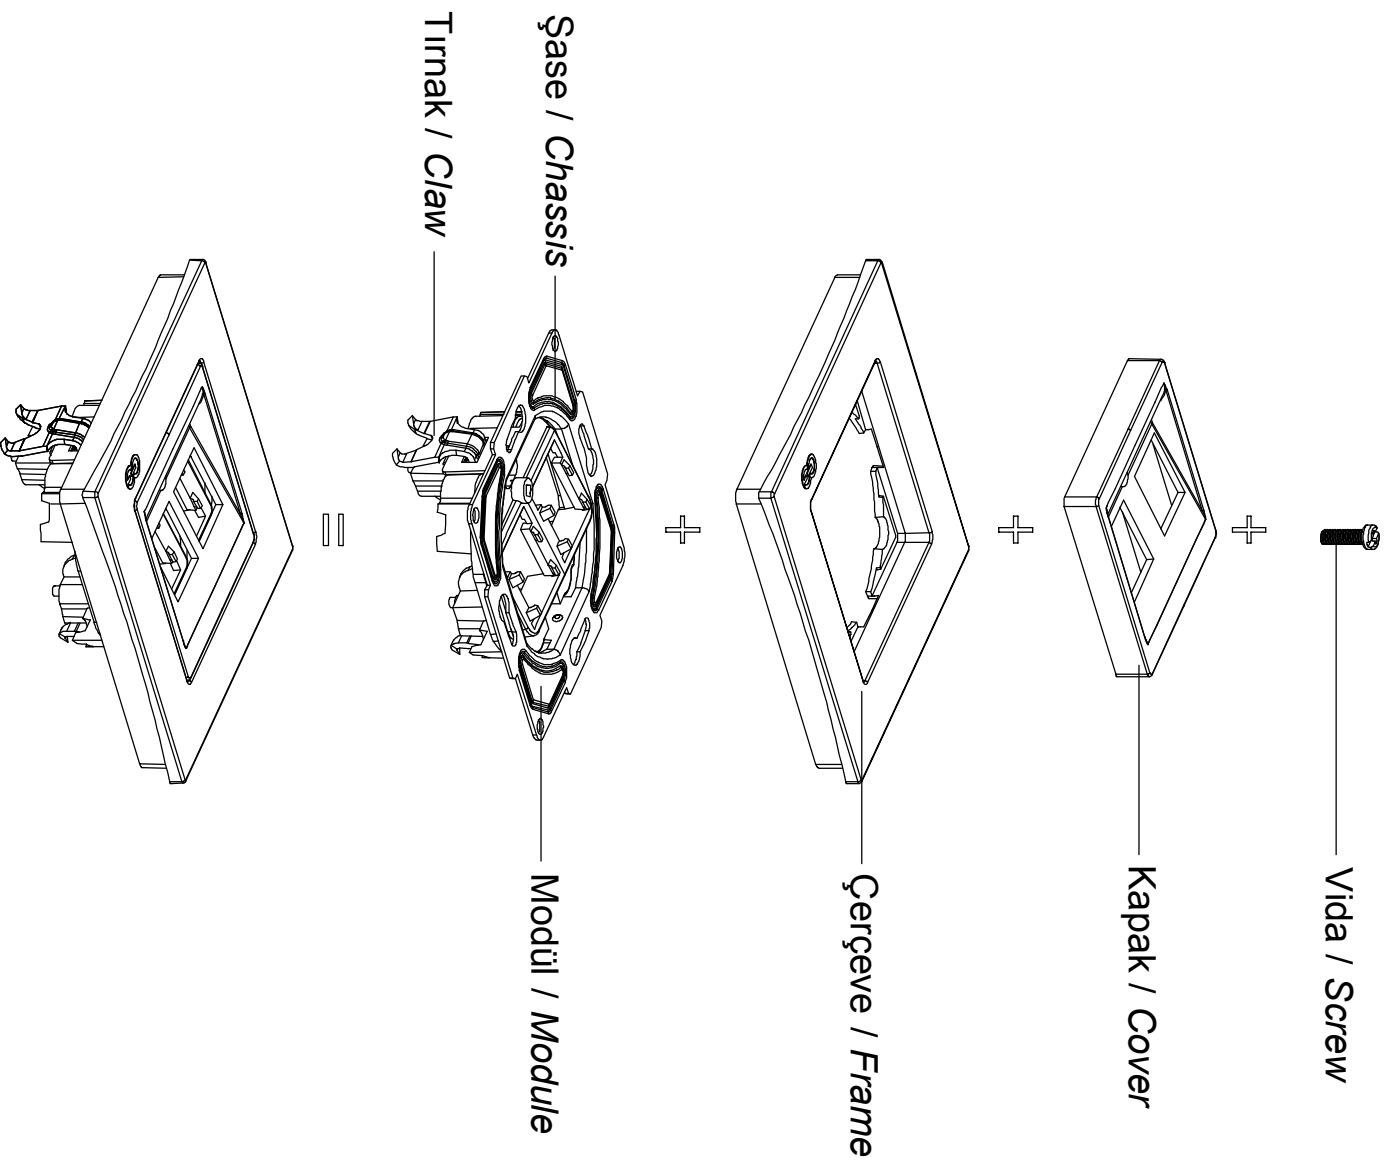

MODERNA-EQOONA
İKİLİ DATA PRİZ (JAKSIZ) KULLANIM KILAVUZU / USER'S MANUAL FOR TWO-GANG DATA SOCKET (NO JACK)

Ürün Boyutları / Product Dimensions

Ürün Montajı / Product Assembly

- Kablo bağlantıları şemasına göre yapılır.
Cable connections are made according to the wiring diagram.
- Modül montaj yapılacak kasa içersine yerleştirilip ve tırnak vidaları ile sıkıştırılarak sabitlenir.
The module is inserted into the enclosure and fixed by tightening with claw screws.
- Kapak çerçeveye takılır.
The cover is assembled to frame.
- Çerçeve modülün üzerine konumlandırılır ve göbek vidası ile sıkılarak montaj tamamlanır.
The frame is placed on the module and the assembly is completed by screwing the hub screw.