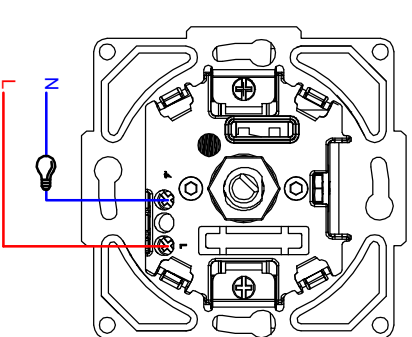

MODERNA-EQONA
IŞIKLI DIMMER 1000 VA KULLANIM KILAVUZU / USER'S MANUAL FOR BACKLIT DIMMER 1000 VA

Bağlantı Şeması / Wiring Diagram

Bağlantı Şeması / Wiring Diagram

	230V ~ 50-60 Hz	min.	max.
 Akkor Lamba White-Hot Lamp		60 VA	1000 VA
 Manyetik Trafolu Halojen Lamba Halogen Lamp with Magnetic Transformer		100 VA	600 VA

Devre Şeması / Circuit Diagram

Ürün Montajı / Product Assembly

- Kablo bağlantıları bağlantı şemasına göre yapılır.
Cable connections are made according to the wiring diagram.
- Modul montaj yapılacak kasa içerisine yerleştirilip ve tırnak vidaları ile sıkıştırılarak sabitlenir.
The module is inserted into the enclosure and fixed by tightening with claw screws.
- Kapak çerçeveye takılır.
The cover is assembled to frame.
- Çerçeve şaseenin üzerine konumlandırılır ve vidalar yardımıyla sabitlenir.
The frame is placed on the chassis and fixed by screwing.
- Düğme modul üzerinde ki pime yerleştirilerek montaj tamamlanır.
The assembly is completed by placing the rotary button to the pin on the module.