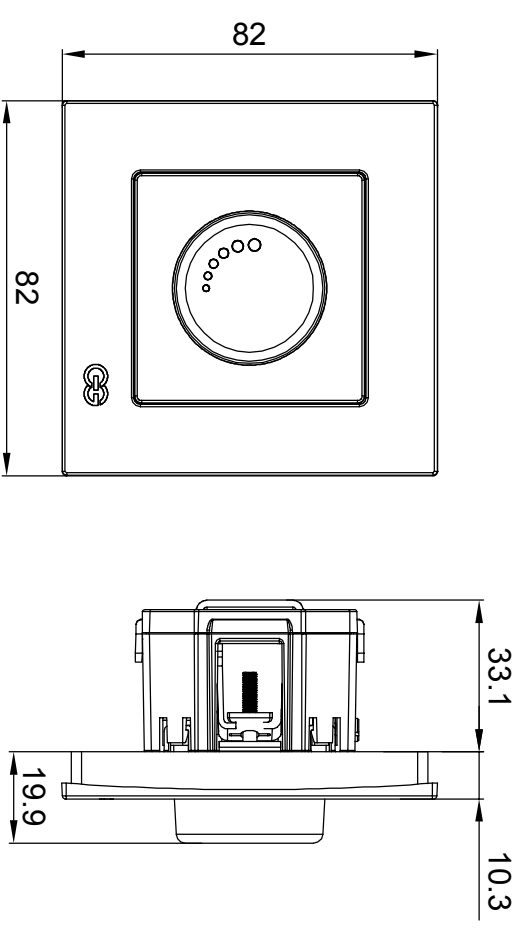

MODERNA-EQONA
IŞIKLI DIMMER 1000 VA KULLANIM KILAVUZU / USER'S MANUAL FOR BACKLIT DIMMER 1000 VA

Bağlantı Şeması / Wiring Diagram

Bağlantı Şeması / Wiring Diagram

	230V ~ 50-60 Hz	min.	max.
 Akkor Lamba White-Hot Lamp		60 VA	1000 VA
 Manyetik Trafolu Halojen Lamba Halogen Lamp with Magnetic Transformer		100 VA	600 VA

Devre Şeması / Circuit Diagram

Ürün Montajı / Product Assembly

- Kablo bağlantıları bağlantı şemasına göre yapılır.
Cable connections are made according to the wiring diagram.
- Modul montaj yapılacak kasa içerisine yerleştirilip ve tırnak vidaları ile sıkıştırılarak sabitlenir.
The module is inserted into the enclosure and fixed by tightening with claw screws.
- Kapak çerçeveye takılır.
The cover is assembled to frame.
- Çerçeve şaseenin üzerine konumlandırılır ve vidalar yardımıyla sabitlenir.
The frame is placed on the chassis and fixed by screwing.
- Düğme modul üzerinde ki pime yerleştirilerek montaj tamamlanır.
The assembly is completed by placing the rotary button to the pin on the module.