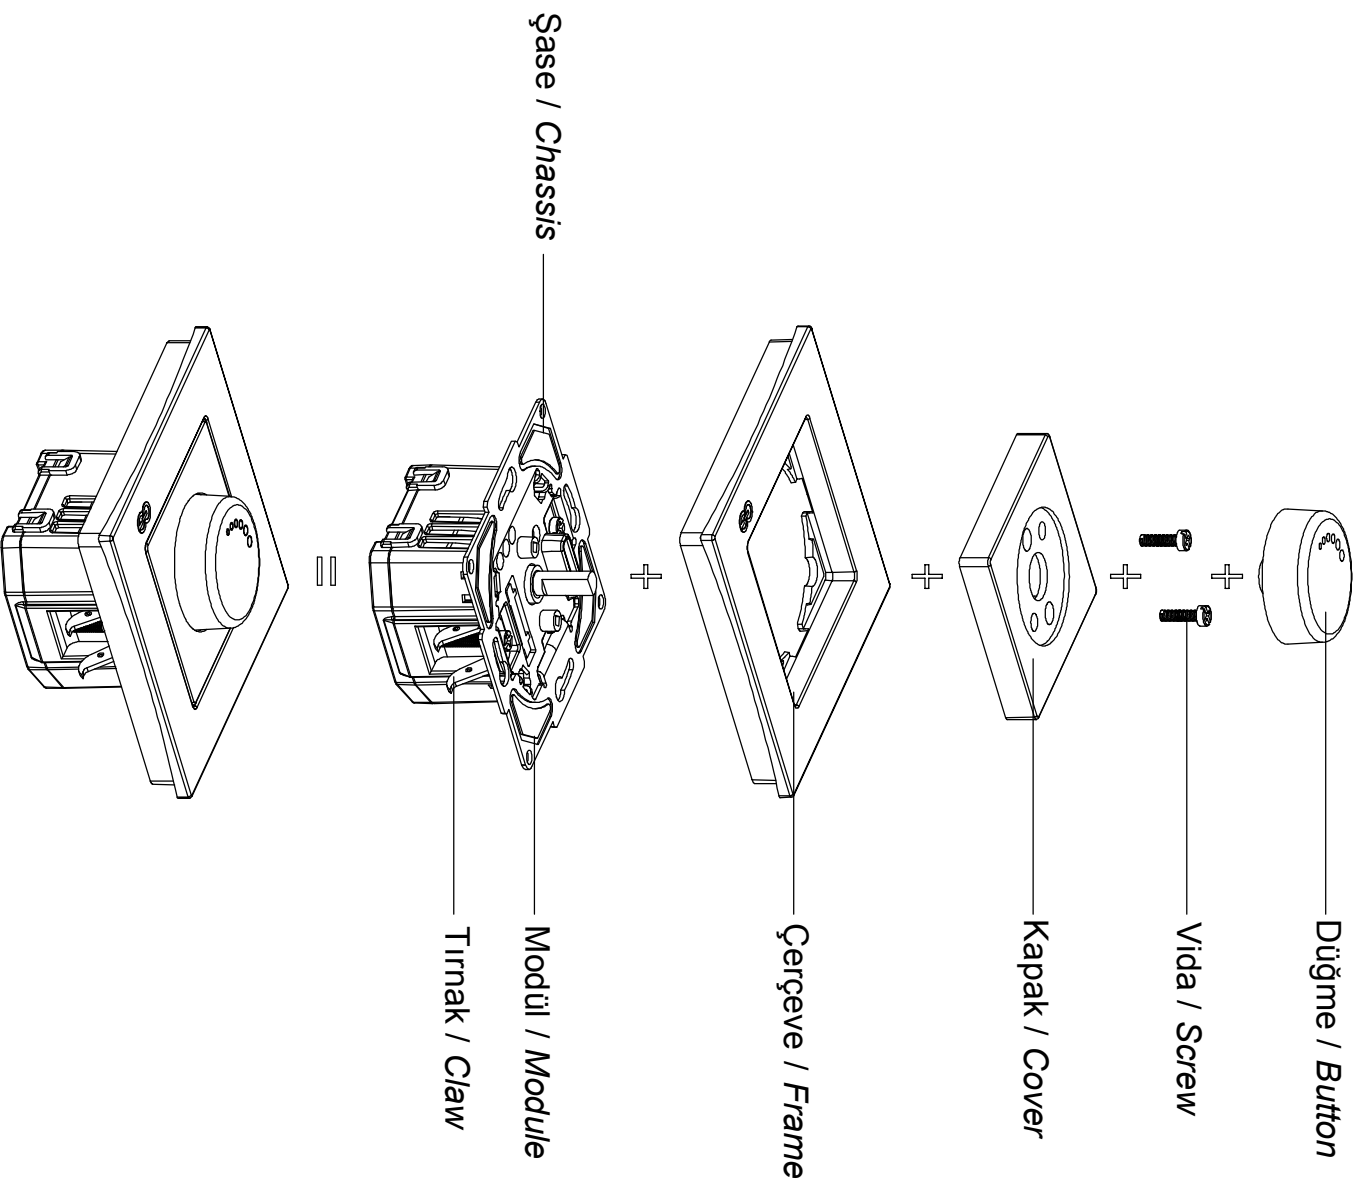

MODERNA-EQONA
IŞIKLI DIMMER 1000 VA KULLANIM KILAVUZU / USER'S MANUAL FOR BACKLIT DIMMER 1000 VA

Bağlantı Şeması / Wiring Diagram

Bağlantı Şeması / Wiring Diagram

	230V ~ 50-60 Hz	min.	max.
 Akkor Lamba White-Hot Lamp		60 VA	1000 VA
 Manyetik Trafolu Halojen Lamba Halogen Lamp with Magnetic Transformer		100 VA	600 VA

Devre Şeması / Circuit Diagram

Ürün Montajı / Product Assembly

- Kablo bağlantıları bağlantı şemasına göre yapılır.
Cable connections are made according to the wiring diagram.
- Modul montaj yapılacak kasa içerisine yerleştirilip ve tırnak vidaları ile sıkıştırılarak sabitlenir.
The module is inserted into the enclosure and fixed by tightening with claw screws.
- Kapak çerçeveye takılır.
The cover is assembled to frame.
- Çerçeve şaseenin üzerine konumlandırılır ve vidalar yardımıyla sabitlenir.
The frame is placed on the chassis and fixed by screwing.
- Düğme modul üzerinde ki pime yerleştirilerek montaj tamamlanır.
The assembly is completed by placing the rotary button to the pin on the module.