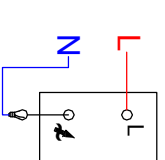

MODERNA-EQONA
IŞIKLI DIMMER 1000 VA KULLANIM KILAVUZU / USER'S MANUAL FOR BACKLIT DIMMER 1000 VA

Bağlantı Şeması / Wiring Diagram

Bağlantı Şeması / Wiring Diagram

	230V ~ 50-60 Hz	min.	max.
 Akkor Lamba White-Hot Lamp		60 VA	1000 VA
 Manyetik Trafolu Halojen Lamba Halogen Lamp with Magnetic Transformer		100 VA	600 VA

Devre Şeması / Circuit Diagram

Ürün Montajı / Product Assembly

- Kablo bağlantıları bağlantı şemasına göre yapılır.
Cable connections are made according to the wiring diagram.
- Modul montaj yapılacak kasa içerisine yerleştirilip ve tırnak vidaları ile sıkıştırılarak sabitlenir.
The module is inserted into the enclosure and fixed by tightening with claw screws.
- Kapak çerçeveye takılır.
The cover is assembled to frame.
- Çerçeve şaseenin üzerine konumlandırılır ve vidalar yardımıyla sabitlenir.
The frame is placed on the chassis and fixed by screwing.
- Düğme modul üzerinde ki pime yerleştirilerek montaj tamamlanır.
The assembly is completed by placing the rotary button to the pin on the module.