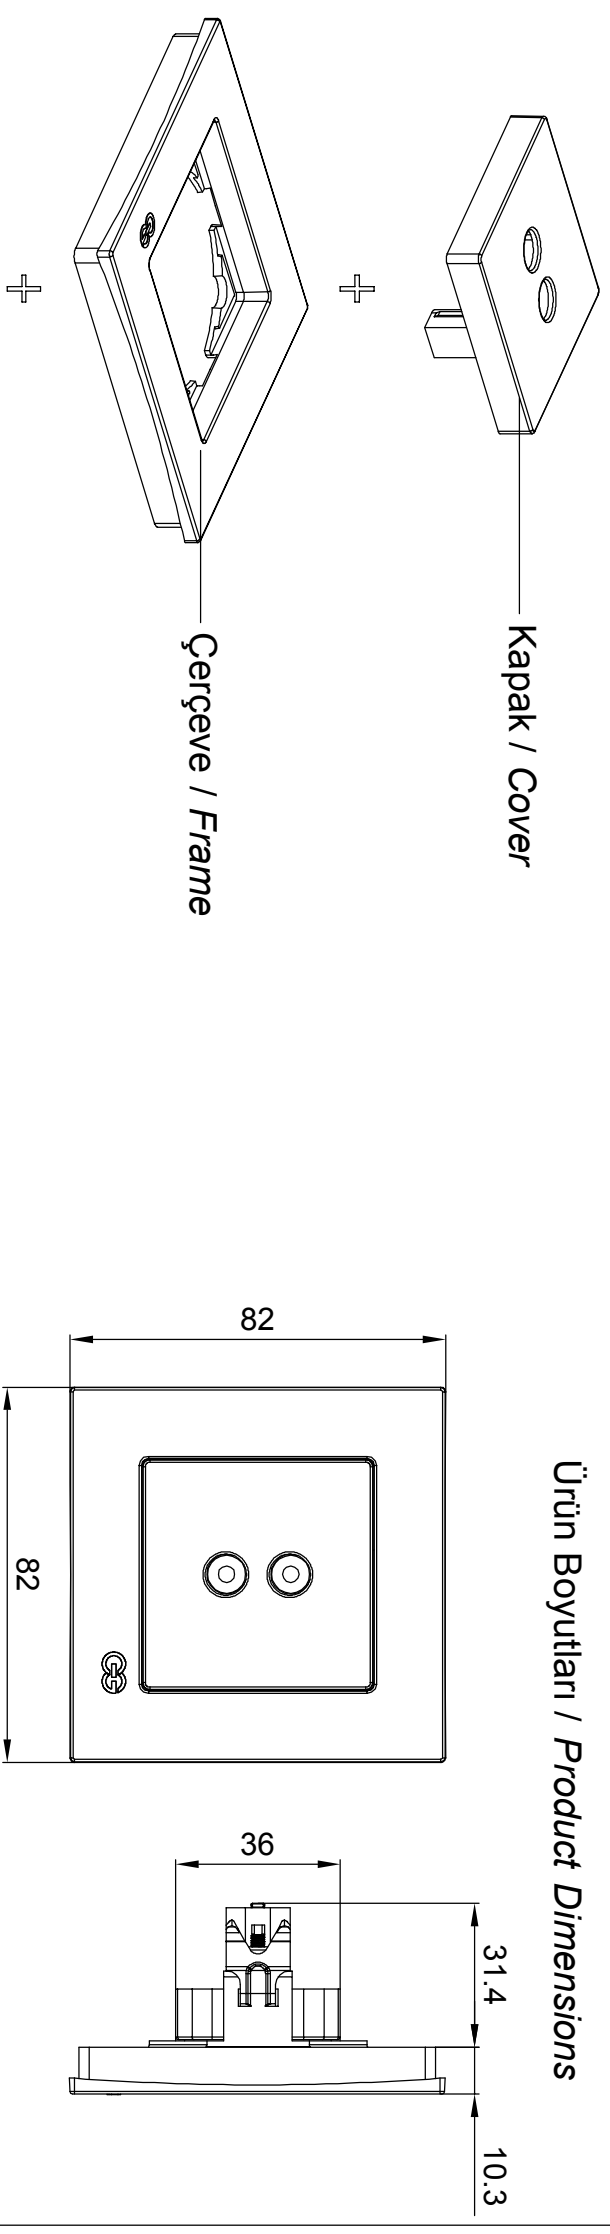

MODERNA-EQONA
MÜZİK YAYIN PRİZ KULLANIM KILAVUZU / USER'S MANUAL FOR MUSIC BROADCAST SOCKET

Ürün Boyutları / Product Dimensions

Bağlantı Şeması / Wiring Diagram

Ürün Montajı / Product Assembly

- Kablo bağlantıları bağlantı şemasına göre yapılır.
Cable connections are made according to the wiring diagram.
- Modül montaj yapılacak kasa içersine yerleştirilip ve tırnak vidaları ile sıkıştırılarak sabitlenir.
The module is inserted into the enclosure and fixed by tightening with claw screws.
- Kapak çerçeveye takılır.
The cover is assembled to frame.
- Çerçeve şasenin üzerine konumlandırılır ve baskı uygulanarak sabitlenir.
The frame is positioned on the chassis and fixed by applying a pushing pressure.