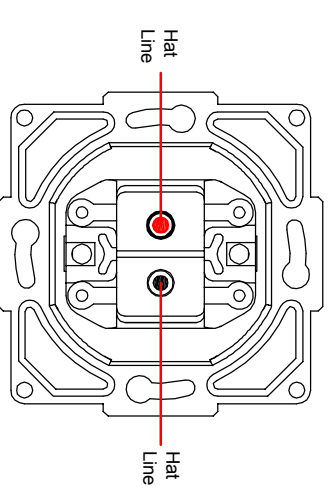

MODERNA-EQONA
MÜZİK YAYIN PRİZ KULLANIM KILAVUZU / USER'S MANUAL FOR MUSIC BROADCAST SOCKET

Ürün Boyutları / Product Dimensions

Bağlantı Şeması / Wiring Diagram

Ürün Montajı / Product Assembly

- Kablo bağlantıları bağlantı şemasına göre yapılır.
Cable connections are made according to the wiring diagram.
- Modül montaj yapılacak kasa içersine yerleştirilip ve tırnak vidaları ile sıkıştırılarak sabitlenir.
The module is inserted into the enclosure and fixed by tightening with claw screws.
- Kapak çerçeveye takılır.
The cover is assembled to frame.
- Çerçeve şasenin üzerine konumlandırılır ve baskı uygulanarak sabitlenir.
The frame is positioned on the chassis and fixed by applying a pushing pressure.