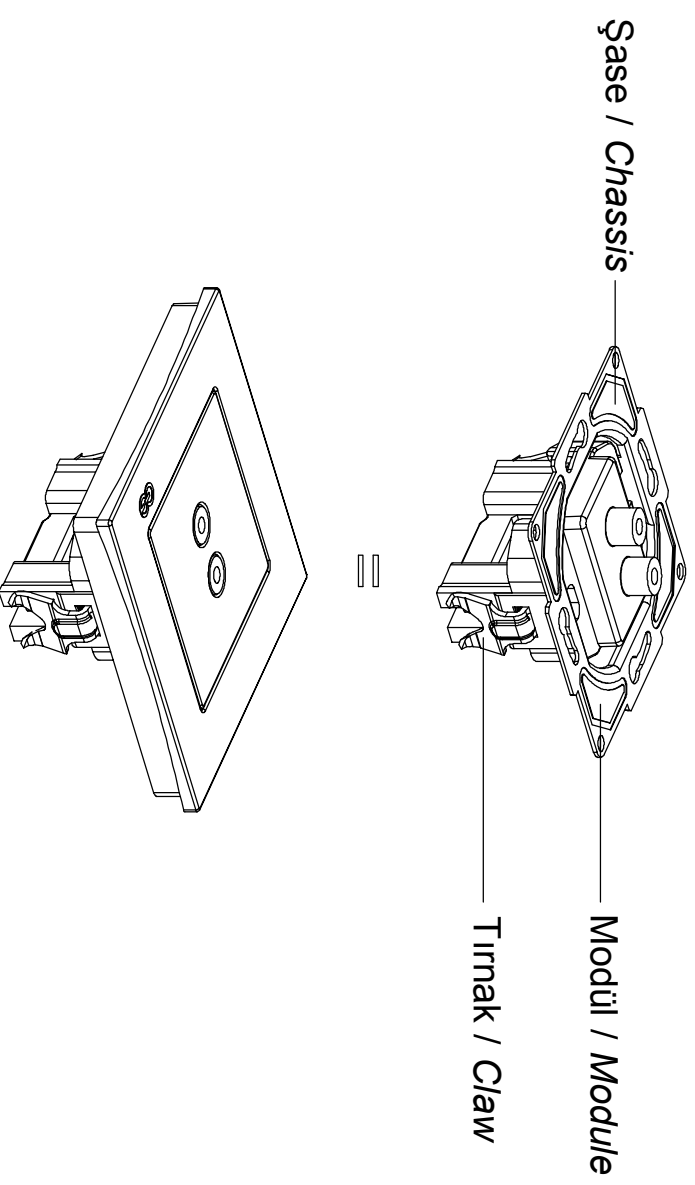

MODERNA-EQONA
MÜZİK YAYIN PRİZ KULLANIM KILAVUZU / USER'S MANUAL FOR MUSIC BROADCAST SOCKET

Ürün Boyutları / Product Dimensions

Bağlantı Şeması / Wiring Diagram

Ürün Montajı / Product Assembly

- Kablo bağlantıları bağlantı şemasına göre yapılır.
Cable connections are made according to the wiring diagram.
- Modül montaj yapılacak kasa içersine yerleştirilip ve tırnak vidaları ile sıkıştırılarak sabitlenir.
The module is inserted into the enclosure and fixed by tightening with claw screws.
- Kapak çerçeveye takılır.
The cover is assembled to frame.
- Çerçeve şasenin üzerine konumlandırılır ve baskı uygulanarak sabitlenir.
The frame is positioned on the chassis and fixed by applying a pushing pressure.