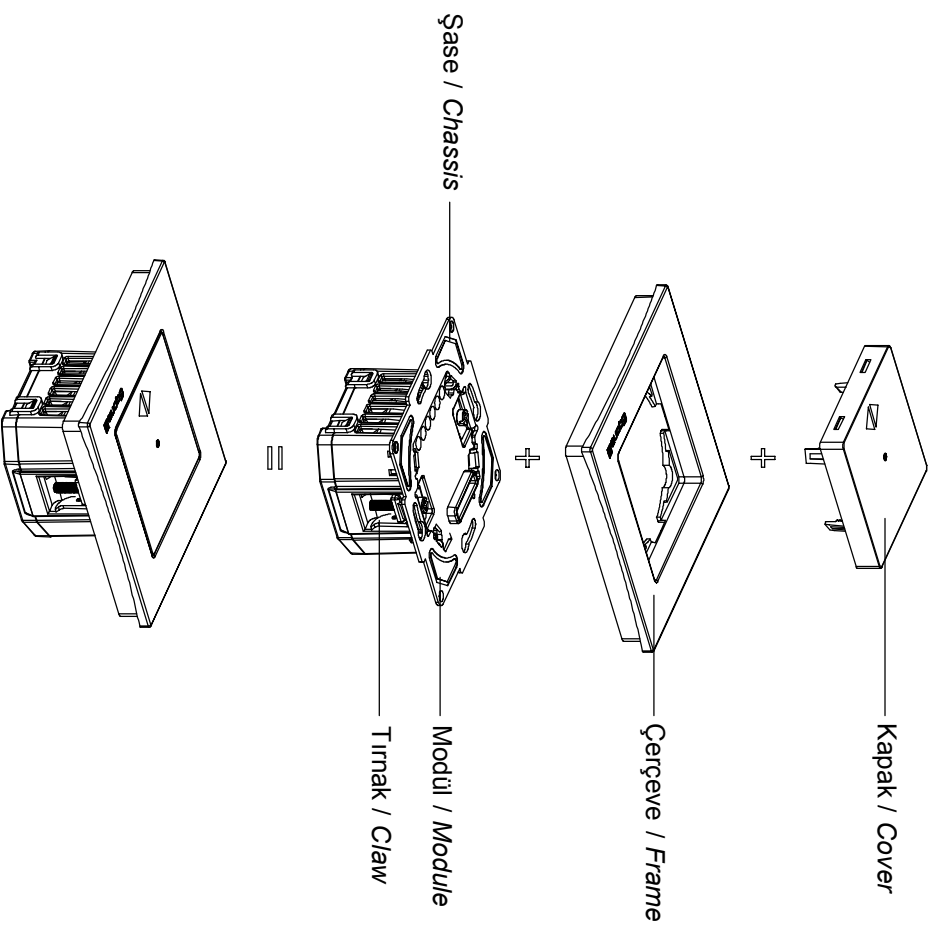

EQONA SLIMTOUCH
ARA VAVIEN ANAHTAR KULLANIM KILAVUZU / USER'S MANUAL FOR INTERMEDIATE VAVIEN SWITCH

Bağlantı Şeması / Wiring Diagram

Ürün Montajı / Product Assembly

- Kablo bağlantıları bağlantı şemasına göre yapılır.
Cable connections are made according to the wiring diagram.
- Modül montaj yapılacak kasa içerisine yerleştirilip ve tırnak vidaları ile sıkıştırılarak sabitlenir.
The module is inserted into the enclosure and fixed by tightening with claw screws.
- Kapak çerçeveye takılır.
The cover is assembled to frame.
- Çerçeve şasein üzerine konumlandırılır ve baskı uygulanarak sabitlenir.
The frame is positioned on the chassis and fixed by applying a pushing pressure.