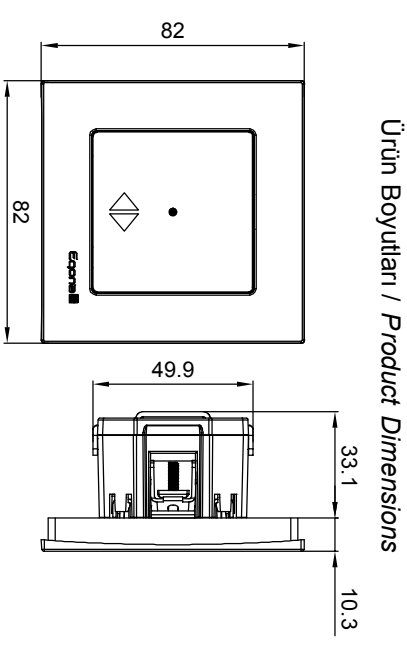

EQONA SLIMTOUCH
ARA VAVIEN ANAHTAR KULLANIM KILAVUZU / USER'S MANUAL FOR INTERMEDIATE VAVIEN SWITCH

Bağlantı Şeması / Wiring Diagram

Ürün Montajı / Product Assembly

- Kablo bağlantıları bağlantı şemasına göre yapılır.
Cable connections are made according to the wiring diagram.
- Modül montaj yapılacak kasa içerisine yerleştirilip ve tırnak vidaları ile sıkıştırılarak sabitlenir.
The module is inserted into the enclosure and fixed by tightening with claw screws.
- Kapak çerçeveye takılır.
The cover is assembled to frame.
- Çerçeve şasein üzerine konumlandırılır ve baskı uygulanarak sabitlenir.
The frame is positioned on the chassis and fixed by applying a pushing pressure.