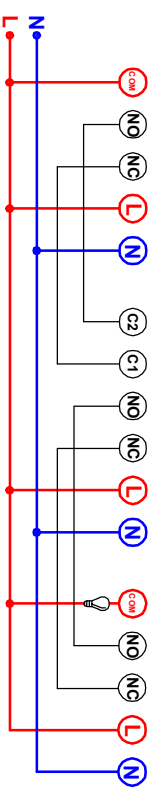

EQONA SLIMTOUCH
ARA VAVIEN ANAHTAR KULLANIM KILAVUZU / USER'S MANUAL FOR INTERMEDIATE VAVIEN SWITCH

Bağlantı Şeması / Wiring Diagram

Ürün Montajı / Product Assembly

- Kablo bağlantıları bağlantı şemasına göre yapılır.
Cable connections are made according to the wiring diagram.
- Modül montaj yapılacak kasa içerisine yerleştirilip ve tırnak vidaları ile sıkıştırılarak sabitlenir.
The module is inserted into the enclosure and fixed by tightening with claw screws.
- Kapak çerçeveye takılır.
The cover is assembled to frame.
- Çerçeve şasein üzerine konumlandırılır ve baskı uygulanarak sabitlenir.
The frame is positioned on the chassis and fixed by applying a pushing pressure.