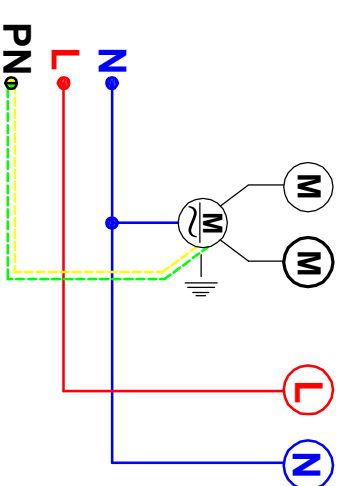

EQONA SLIMTOUCH  
JALUZI KUMANDA ANAHTARI (TEKLI) KULLANIM KILAVUZU / USER'S MANUAL FOR JALOUSIE CONTROLLER SWITCH (SINGLE)

Ürün Boyutları / Product Dimensions

Bağlantı Şeması / Wiring Diagram

Ürün Montajı / Product Assembly

- Kablo bağlantıları bağlantı şemasına göre yapılır.  
*Cable connections are made according to the wiring diagram.*
- Modül montaj yapılacak kasa içerisine yerleştirilip ve tırnak vidaları ile sıkıştırılarak sabitlenir.  
*The module is inserted into the enclosure and fixed by tightening with claw screws.*
- Kapak çerçeveye takılır.  
*The cover is assembled to frame.*
- Çerçeve şasein üzerine konumlandırılır ve baskı uygulanarak sabitlenir.  
*The frame is positioned on the chassis and fixed by applying a pushing pressure.*