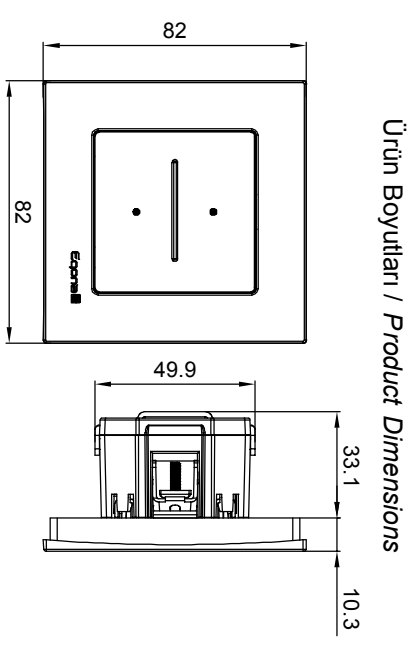

EQONA SLIMTOUCH  
JALUZI KUMANDA ANAHTARI (TEKLI) KULLANIM KILAVUZU / USER'S MANUAL FOR JALOUSIE CONTROLLER SWITCH (SINGLE)

Ürün Boyutları / Product Dimensions

Bağlantı Şeması / Wiring Diagram

Ürün Montajı / Product Assembly

- Kablo bağlantıları bağlantı şemasına göre yapılır.  
*Cable connections are made according to the wiring diagram.*
- Modül montaj yapılacak kasa içerisine yerleştirilip ve tırnak vidaları ile sıkıştırılarak sabitlenir.  
*The module is inserted into the enclosure and fixed by tightening with claw screws.*
- Kapak çerçeveye takılır.  
*The cover is assembled to frame.*
- Çerçeve şasein üzerine konumlandırılır ve baskı uygulanarak sabitlenir.  
*The frame is positioned on the chassis and fixed by applying a pushing pressure.*