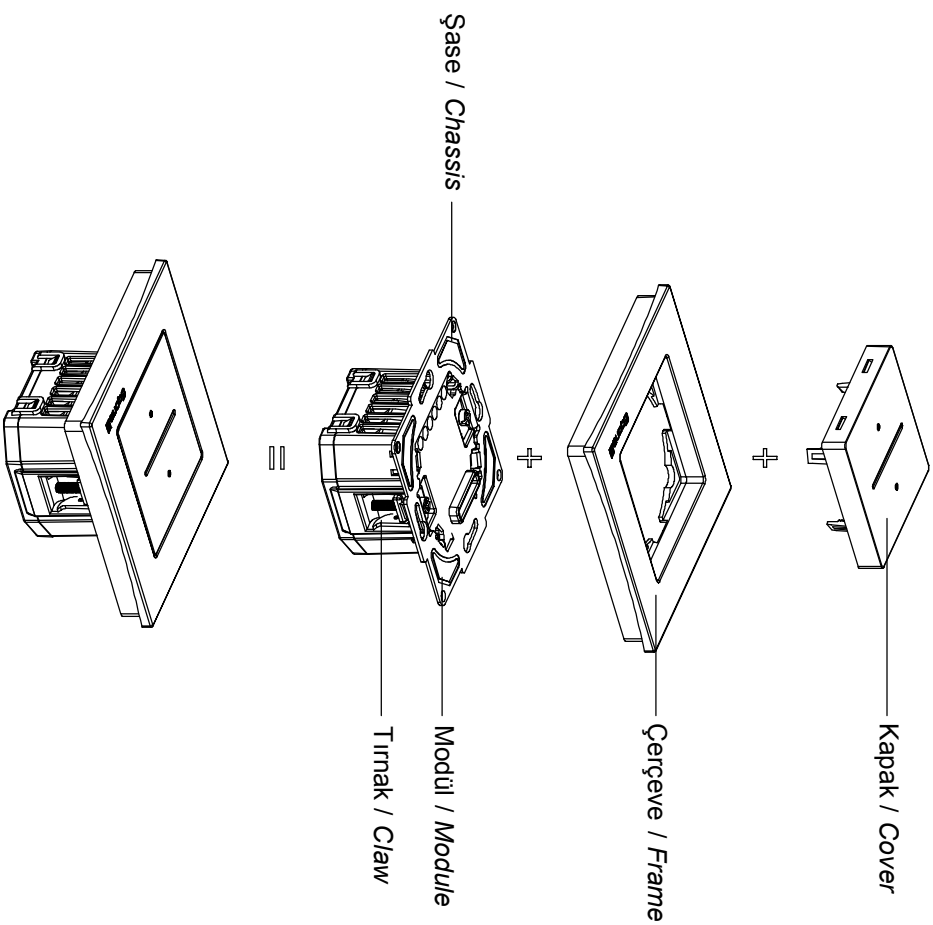

EQONA SLIMTOUCH  
JALUZI KUMANDA ANAHTARI (TEKLI) KULLANIM KILAVUZU / USER'S MANUAL FOR JALOUSIE CONTROLLER SWITCH (SINGLE)

Ürün Boyutları / Product Dimensions

Bağlantı Şeması / Wiring Diagram

Ürün Montajı / Product Assembly

- Kablo bağlantıları bağlantı şemasına göre yapılır.  
*Cable connections are made according to the wiring diagram.*
- Modül montaj yapılacak kasa içerisine yerleştirilip ve tırnak vidaları ile sıkıştırılarak sabitlenir.  
*The module is inserted into the enclosure and fixed by tightening with claw screws.*
- Kapak çerçeveye takılır.  
*The cover is assembled to frame.*
- Çerçeve şasein üzerine konumlandırılır ve baskı uygulanarak sabitlenir.  
*The frame is positioned on the chassis and fixed by applying a pushing pressure.*