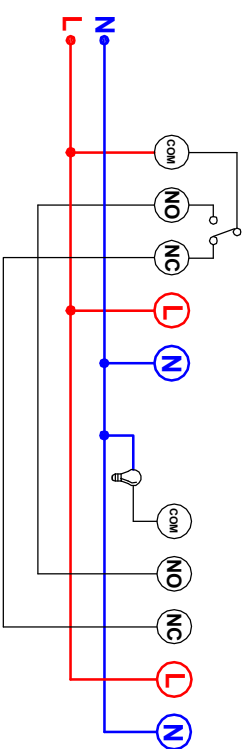

EQONA SLIMTOUCH
VAVIEN ANAHTAR KULLANIM KILAVUZU / USER'S MANUAL FOR VAVIEN SWITCH

Ürün Boyutları / Product Dimensions

Bağlantı Şeması / Wiring Diagram

Ürün Montajı / Product Assembly

- Kablo bağlantıları bağlantı şemasına göre yapılır.
Cable connections are made according to the wiring diagram.
- Modül montaj yapılacak kasa içerisine yerleştirilip ve tırnak vidaları ile sıkıştırılarak sabitlenir.
The module is inserted into the enclosure and fixed by tightening with claw screws.
- Kapak çerçeveye takılır.
The cover is assembled to frame.
- Çerçeve şaseyin üzerine konumlandırılır ve baskı uygulanarak sabitlenir.
The frame is positioned on the chassis and fixed by applying a pushing pressure.