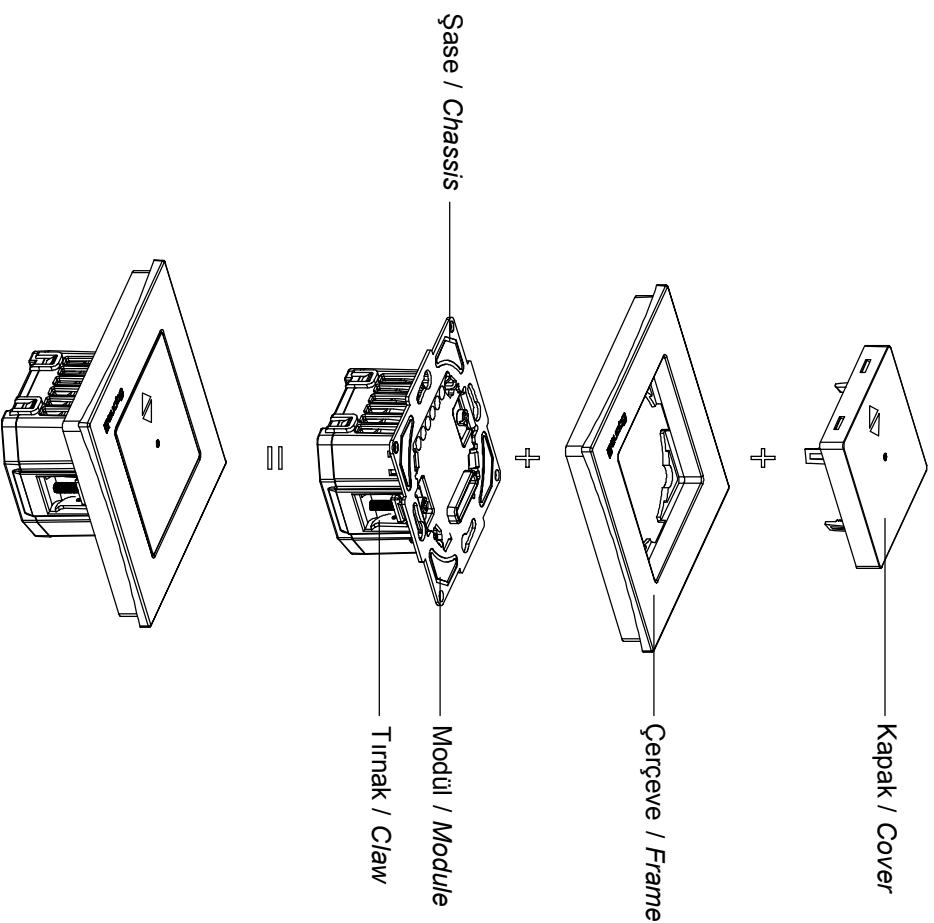

EQONA SLIMTOUCH
VAVIEN ANAHTAR KULLANIM KILAVUZU / USER'S MANUAL FOR VAVIEN SWITCH

Ürün Boyutları / Product Dimensions

Bağlantı Şeması / Wiring Diagram

Ürün Montajı / Product Assembly

- Kablo bağlantıları bağlantı şemasına göre yapılır.
Cable connections are made according to the wiring diagram.
- Modül montaj yapılacak kasa içerisine yerleştirilip ve tırnak vidaları ile sıkıştırılarak sabitlenir.
The module is inserted into the enclosure and fixed by tightening with claw screws.
- Kapak çerçeveye takılır.
The cover is assembled to frame.
- Çerçeve şaseyin üzerine konumlandırılır ve baskı uygulanarak sabitlenir.
The frame is positioned on the chassis and fixed by applying a pushing pressure.