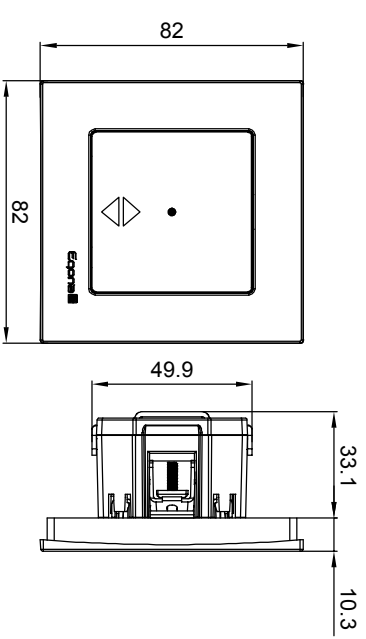

EQONA SLIMTOUCH
VAVIEN ANAHTAR KULLANIM KILAVUZU / USER'S MANUAL FOR VAVIEN SWITCH

Ürün Boyutları / Product Dimensions

Bağlantı Şeması / Wiring Diagram

Ürün Montajı / Product Assembly

- Kablo bağlantıları bağlantı şemasına göre yapılır.
Cable connections are made according to the wiring diagram.
- Modül montaj yapılacak kasa içerisine yerleştirilip ve tırnak vidaları ile sıkıştırılarak sabitlenir.
The module is inserted into the enclosure and fixed by tightening with claw screws.
- Kapak çerçeveye takılır.
The cover is assembled to frame.
- Çerçeve şaseyin üzerine konumlandırılır ve baskı uygulanarak sabitlenir.
The frame is positioned on the chassis and fixed by applying a pushing pressure.