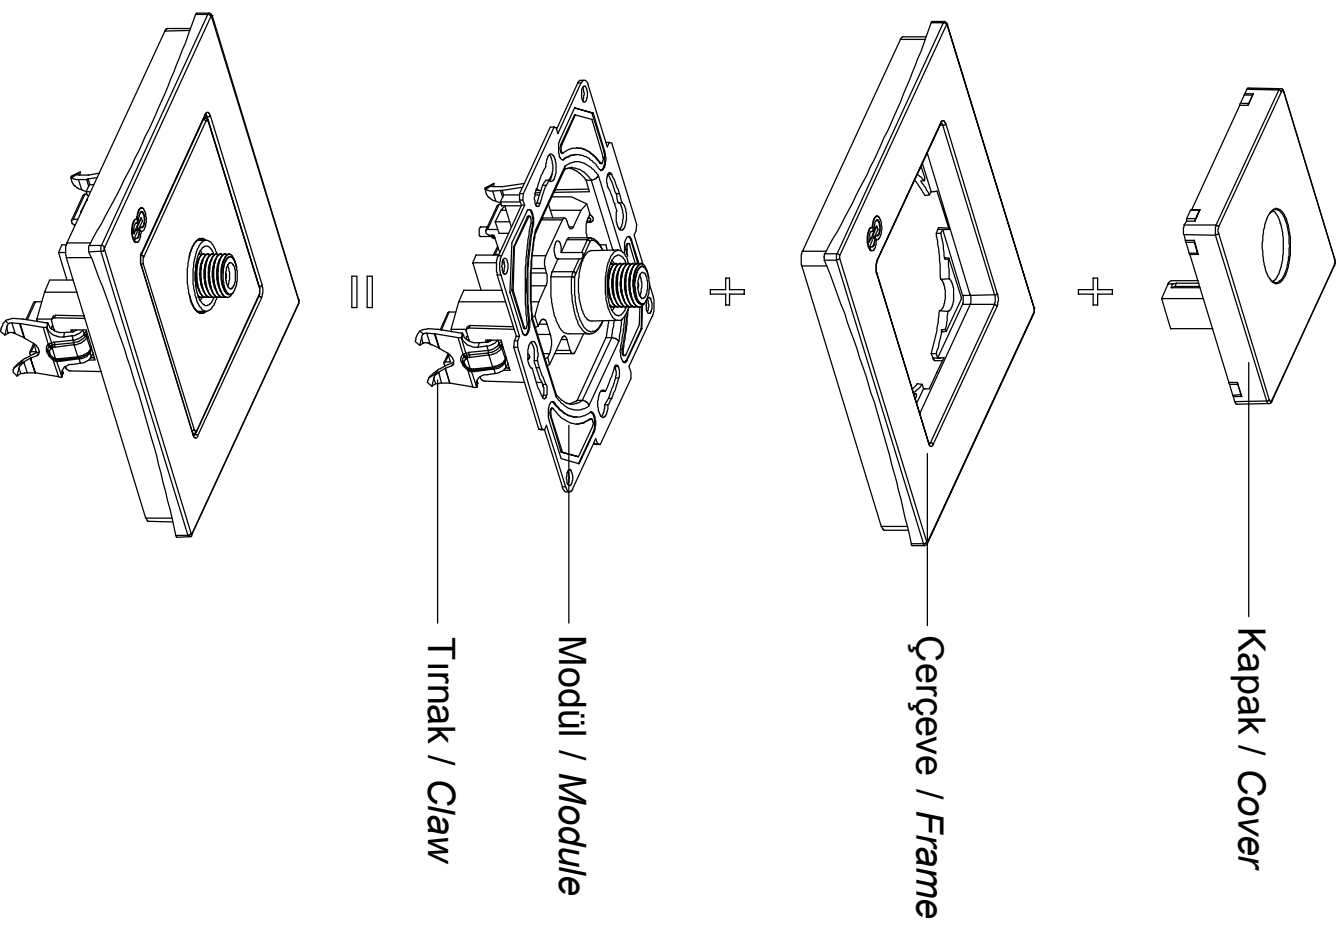

MODERNA-EQONA  
TEKLI UYDU SAT PRIZ (F KONNEKTÖR) KULLANIM KILAVUZU / USER'S MANUAL FOR SINGLE-GANG SAT SOCKET (F CONNEKTOR)

Ürün Boyutları / Product Dimensions

Bağlantı Şeması / Wiring Diagram

Ürün Montajı / Product Assembly

- Kablo bağlantıları bağlanti şemasına göre yapılır.  
*Cable connections are made according to the wiring diagram.*
- Modül montaj yapılacak kasa içerisine yerleştirilip ve tırnak vidaları ile sıkıştırılarak sabitlenir.  
*The module is inserted into the enclosure and fixed by tightening with claw screws.*
- Kapak çerçeveye takılır.  
*The cover is assembled to frame.*
- Çerçeve şase nin üzerine konumlandırılır ve baskı uygulanarak sabitlenir.  
*The frame is positioned on the chassis and fixed by applying a pushing pressure.*