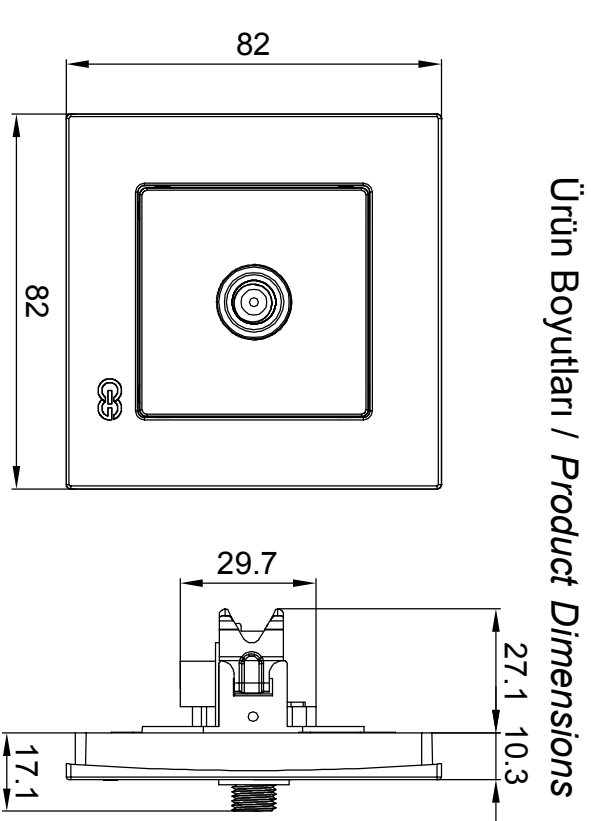

MODERNA-EQONA  
TEKLI UYDU SAT PRIZ (F KONNEKTÖR) KULLANIM KILAVUZU / USER'S MANUAL FOR SINGLE-GANG SAT SOCKET (F CONNEKTOR)

Ürün Boyutları / Product Dimensions

Bağlantı Şeması / Wiring Diagram

Ürün Montajı / Product Assembly