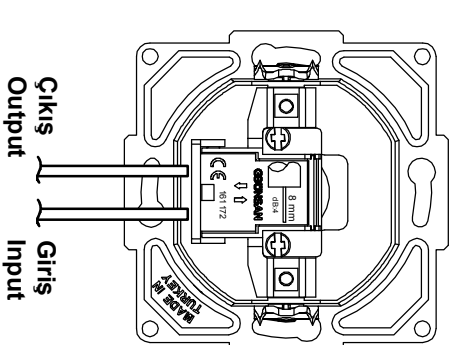

MODERNA-EQONA  
TEKLI UYDU SAT PRIZ (F KONNEKTÖR) KULLANIM KILAVUZU / USER'S MANUAL FOR SINGLE-GANG SAT SOCKET (F CONNEKTOR)

Ürün Boyutları / Product Dimensions

Bağlantı Şeması / Wiring Diagram

Ürün Montajı / Product Assembly

- Kablo bağlantıları bağlanti şemasına göre yapılır.  
*Cable connections are made according to the wiring diagram.*
- Modül montaj yapılacak kasa içerisine yerleştirilip ve tırnak vidaları ile sıkıştırılarak sabitlenir.  
*The module is inserted into the enclosure and fixed by tightening with claw screws.*
- Kapak çerçeveye takılır.  
*The cover is assembled to frame.*
- Çerçeve şase nin üzerine konumlandırılır ve baskı uygulanarak sabitlenir.  
*The frame is positioned on the chassis and fixed by applying a pushing pressure.*