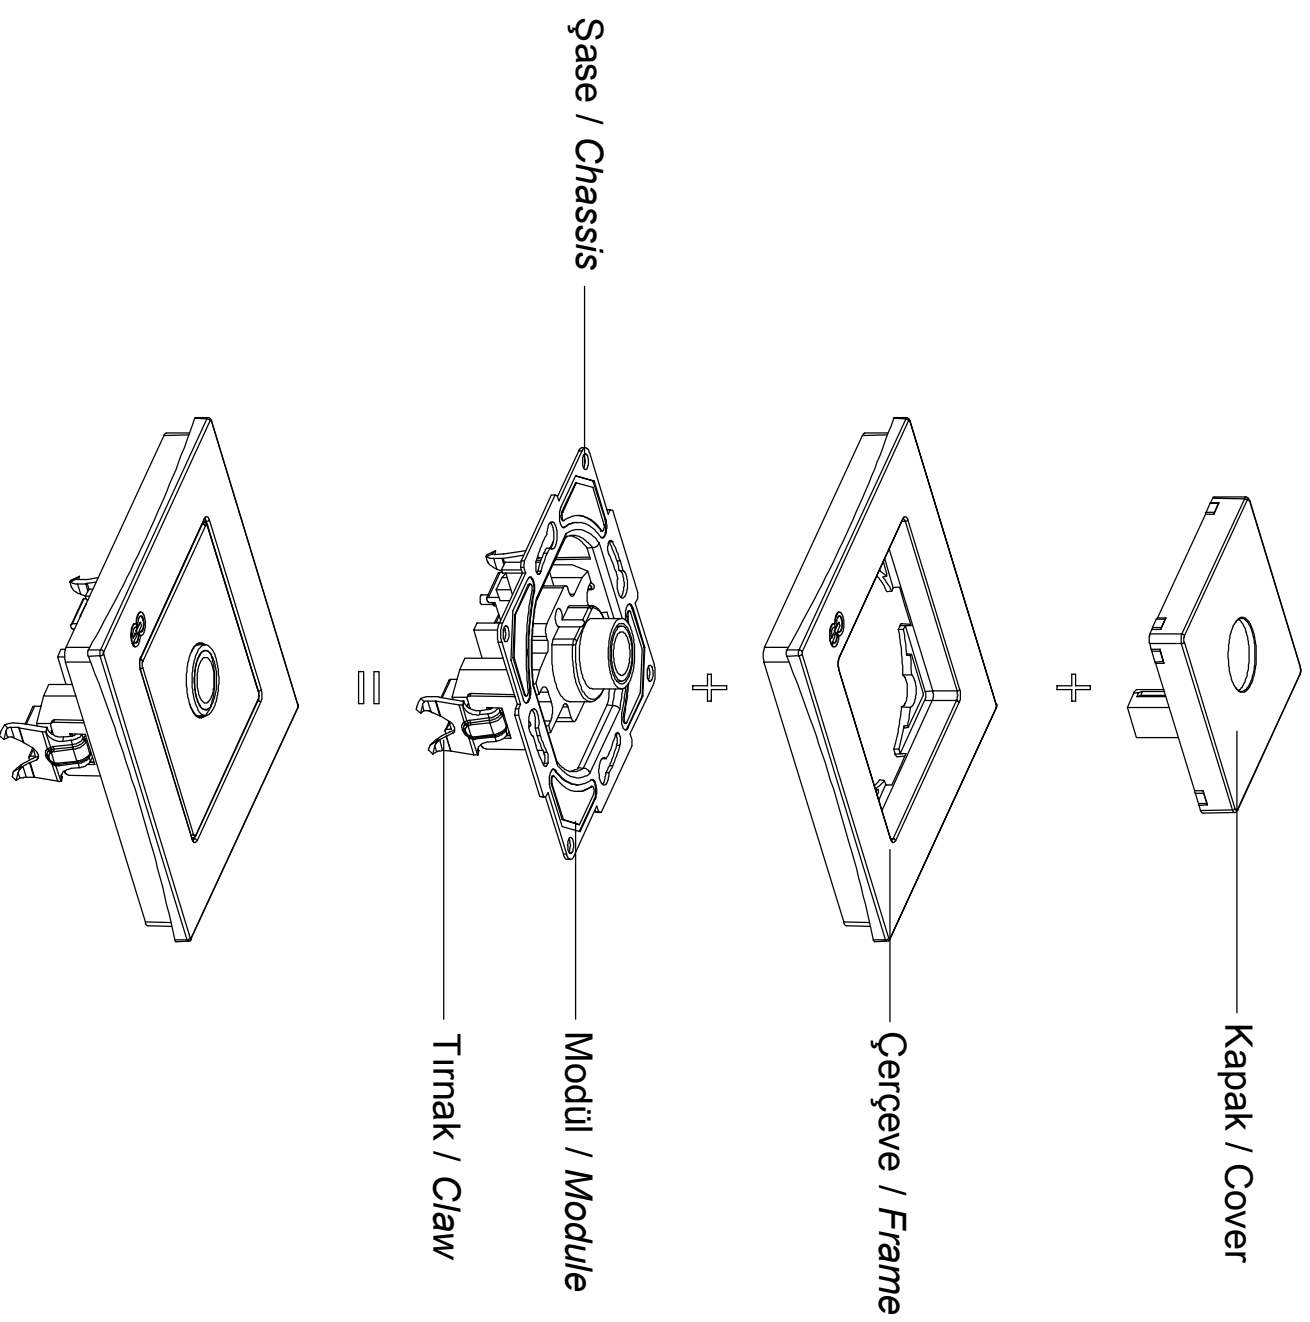

MODERNA-EQONA  
TV ANTEN PRİZ (SONLU) KULLANIM KILAVUZU / USER'S MANUAL FOR TV ANTENNA SOCKET (TERMINAL)

Ürün Boyutları / Product Dimensions

Ürün Montajı / Product Assembly

- Kablo bağlantıları bağlantı şemasına göre yapılır.  
*Cable connections are made according to the wiring diagram.*
- Modül montaj yapılacak kasa içerisine yerleştirilip ve tırnak vidaları ile sıkıştırılarak sabitlenir.  
*The module is inserted into the enclosure and fixed by tightening with claw screws.*
- Kapak çerçeveye takılır.  
*The cover is assembled to frame.*
- Çerçeve şasenin üzerine konumlandırılır ve baskı uygulanarak sabitlenir.  
*The frame is positioned on the chassis and fixed by applying a pushing pressure.*

Bağlantı Şeması / Wiring Diagram