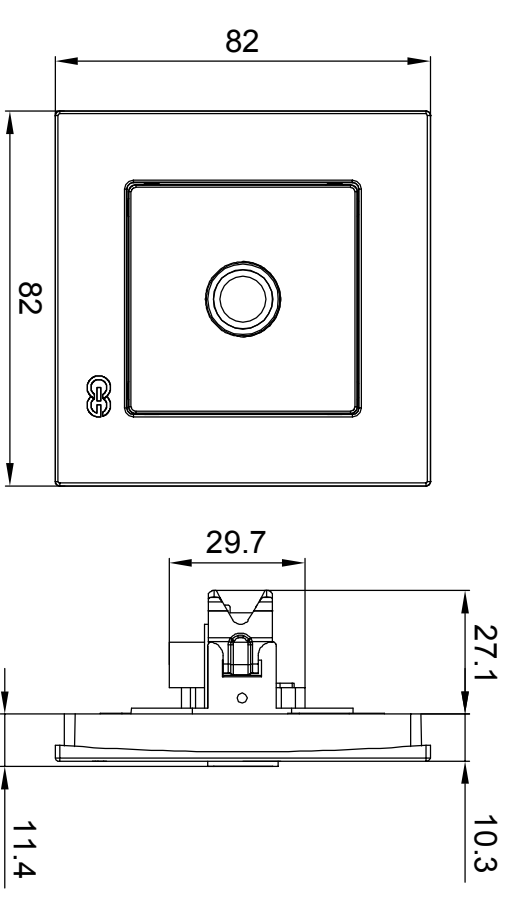

MODERNA-EQONA  
TV ANTEN PRİZ (SONLU) KULLANIM KILAVUZU / USER'S MANUAL FOR TV ANTENNA SOCKET (TERMINAL)

Ürün Boyutları / Product Dimensions

Ürün Montajı / Product Assembly

- Kablo bağlantıları bağlantı şemasına göre yapılır.  
*Cable connections are made according to the wiring diagram.*
- Modül montaj yapılacak kasa içerisine yerleştirilip ve tırnak vidaları ile sıkıştırılarak sabitlenir.  
*The module is inserted into the enclosure and fixed by tightening with claw screws.*
- Kapak çerçeveye takılır.  
*The cover is assembled to frame.*
- Çerçeve şasenin üzerine konumlandırılır ve baskı uygulanarak sabitlenir.  
*The frame is positioned on the chassis and fixed by applying a pushing pressure.*

Bağlantı Şeması / Wiring Diagram