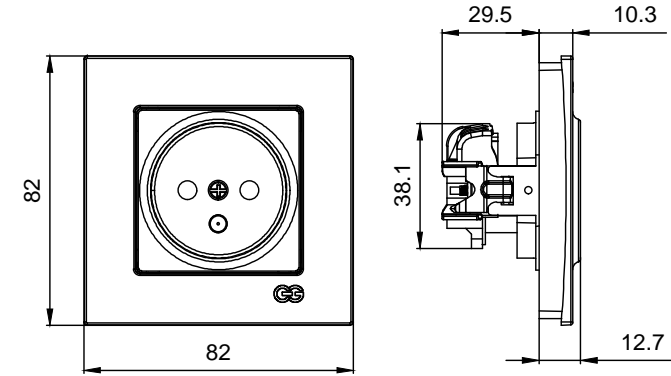

MODERNA-EQONA
UPS PRİZ KULLANIM KILAVUZU / USER'S MANUAL FOR UPS SOCKET

Ürün Boyutları / Product Dimensions

Bağlantı Şeması / Wiring Diagram

- 16A,250V~
- İki kutuplu, Ups lama
- Vidalı ve klipsli bağlantı
- 16A,250V~
- 2 Poles, Ups
- With screw or clips

Devre Şeması / Circuit Diagram

Ürün Montajı / Product Assembly

- Kablo bağlantıları bağlantı şemasına göre yapılır.
Cable connections are made according to the wiring diagram.
- Modül montaj yapılacak kasa içerisine yerleştirilip ve tırnak vidaları ile sıkıştırılarak sabitlenir.
The module is inserted into the enclosure and fixed by tightening with claw screws.
- Göbek çerçeveye takılır.
The central plate is assembled to frame.
- Çerçeve şasenin üzerine konumlandırılır ve göbek vidası ile sıkılarak montaj tamamlanır.
The frame is placed on the chassis and the assembly is completed by screwing the hub screw.