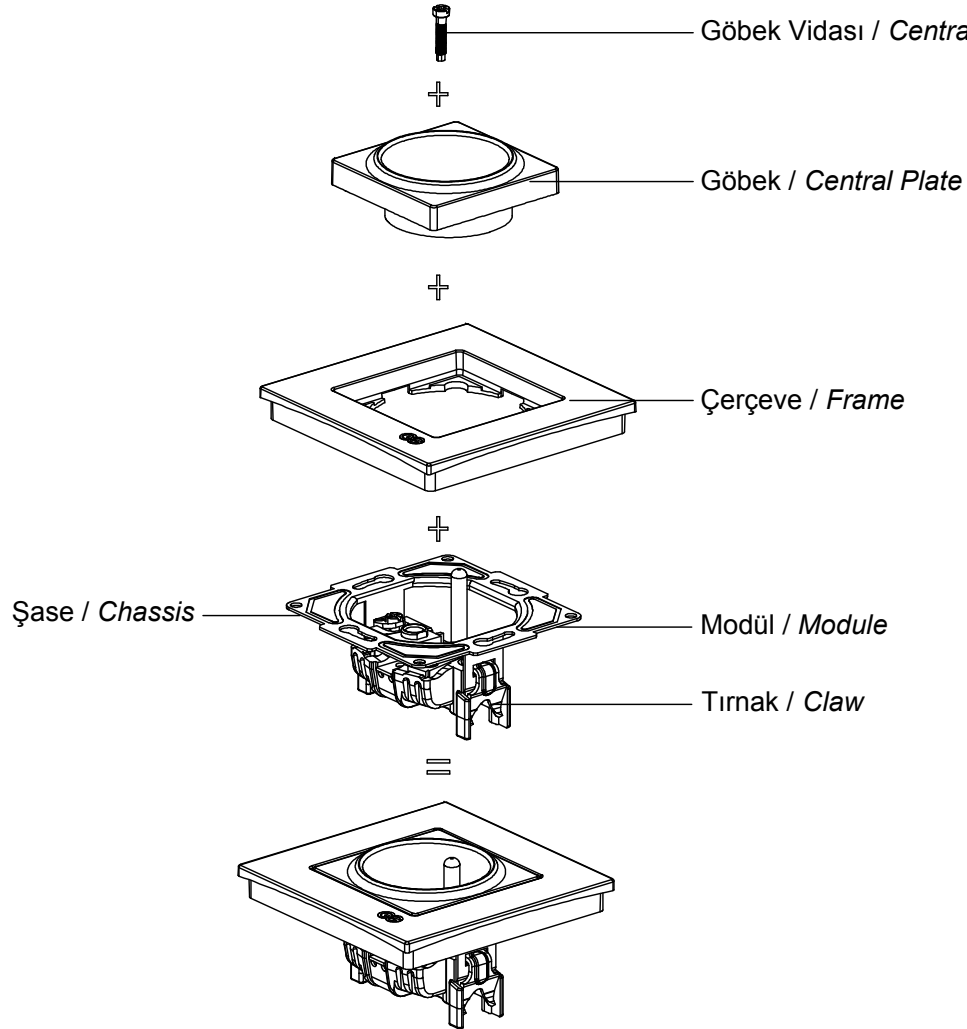

MODERNA-EQONA
UPS PRİZ KULLANIM KILAVUZU / USER'S MANUAL FOR UPS SOCKET

Ürün Boyutları / Product Dimensions

Bağlantı Şeması / Wiring Diagram

- 16A,250V~
- İki kutuplu, Ups lama
- Vidalı ve klipsli bağlantı
- 16A,250V~
- 2 Poles, Ups
- With screw or clips

Devre Şeması / Circuit Diagram

Ürün Montajı / Product Assembly

- Kablo bağlantıları bağlantı şemasına göre yapılır.
Cable connections are made according to the wiring diagram.
- Modül montaj yapılacak kasa içerisine yerleştirilip ve tırnak vidaları ile sıkıştırılarak sabitlenir.
The module is inserted into the enclosure and fixed by tightening with claw screws.
- Göbek çerçeveye takılır.
The central plate is assembled to frame.
- Çerçeve şasenin üzerine konumlandırılır ve göbek vidası ile sıkılarak montaj tamamlanır.
The frame is placed on the chassis and the assembly is completed by screwing the hub screw.