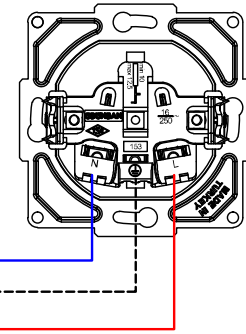

MODERNA-EQONA
UPS PRİZ KULLANIM KILAVUZU / USER'S MANUAL FOR UPS SOCKET

Ürün Boyutları / Product Dimensions

Bağlantı Şeması / Wiring Diagram

- 16A,250V~
- İki kutuplu, Ups lama
- Vidalı ve klipsli bağlantı
- 16A,250V~
- 2 Poles, Ups
- With screw or clips

Devre Şeması / Circuit Diagram

Ürün Montajı / Product Assembly

- Kablo bağlantıları bağlantı şemasına göre yapılır.
Cable connections are made according to the wiring diagram.
- Modül montaj yapılacak kasa içerisine yerleştirilip ve tırnak vidaları ile sıkıştırılarak sabitlenir.
The module is inserted into the enclosure and fixed by tightening with claw screws.
- Göbek çerçeveye takılır.
The central plate is assembled to frame.
- Çerçeve şasenin üzerine konumlandırılır ve göbek vidası ile sıkılarak montaj tamamlanır.
The frame is placed on the chassis and the assembly is completed by screwing the hub screw.