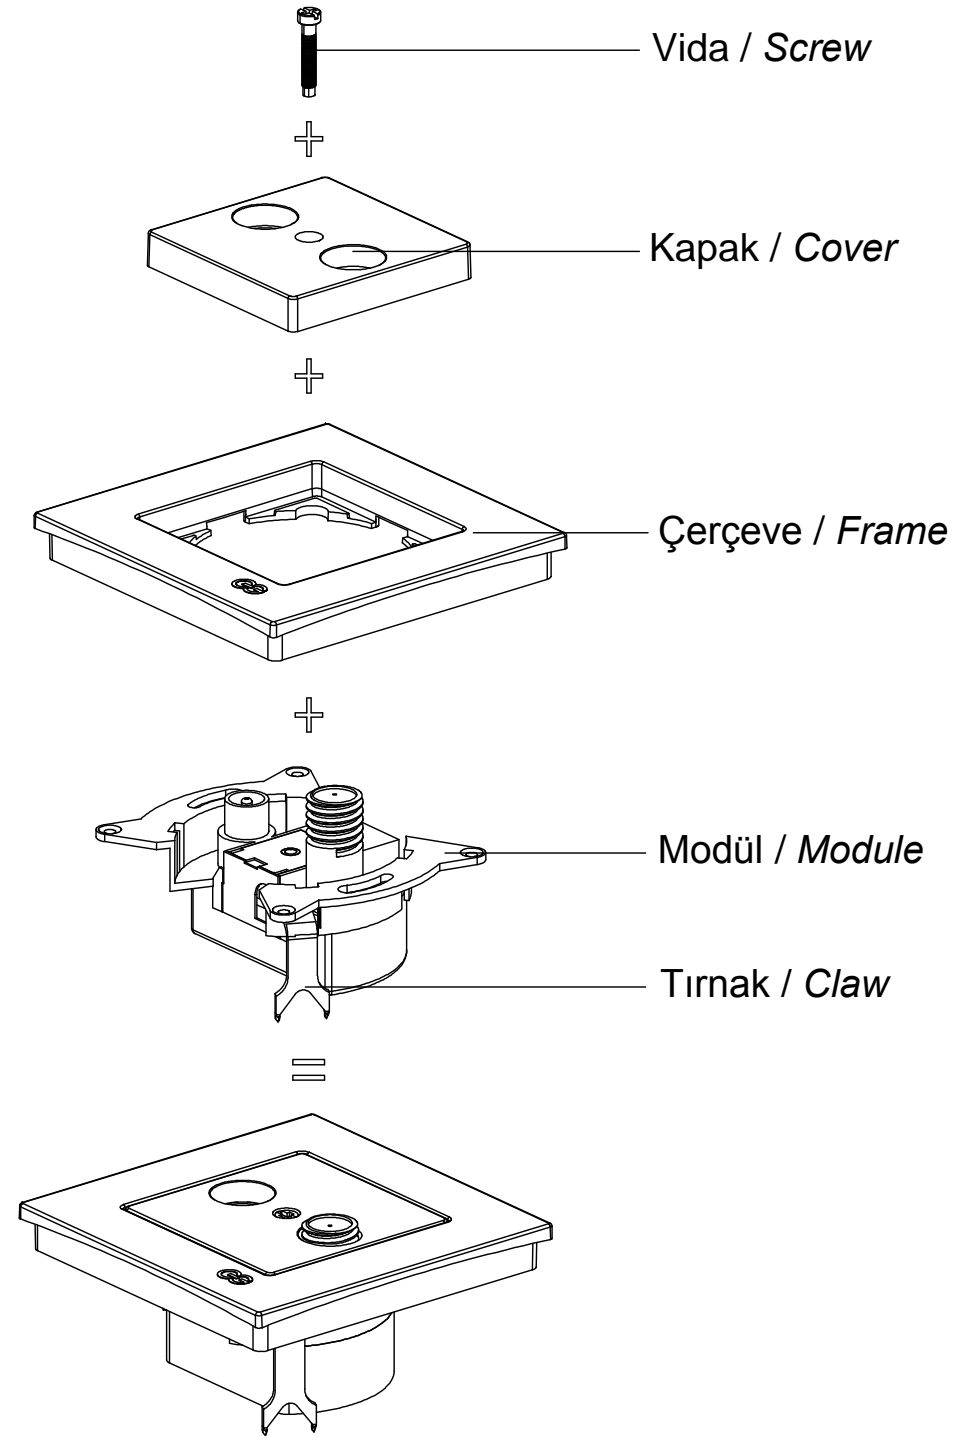

### Ürün Boyutları / Product Dimensions

### Ürün Montajı / Product Assembly

- Kablo bağlantıları bağlantı şemasına göre yapılır.  
*Cable connections are made according to the wiring diagram.*
- Modül montaj yapılacak kasa içerisine yerleştirilip ve tırnak vidaları ile sıkıştırılarak sabitlenir.  
*The module is inserted into the enclosure and fixed by tightening with claw screws.*
- Kapak çerçeveye takılır.  
*The cover is assembled to frame.*
- Çerçeve modülün üzerine konumlandırılır ve göbek vidası ile sıkılarak montaj tamamlanır.  
*The frame is placed on the module and the assembly is completed by screwing the hub screw.*