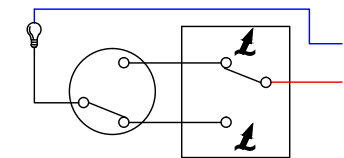

MODERNA-EQONA  
VAVIEN DİMMER 600 VA KULLANIM KILAVUZU / USER'S MANUAL FOR VAVIEN DIMMER 600 VA

Bağlantı Şeması / Wiring Diagram

Bağlantı Şeması / Wiring Diagram

Devre Şeması / Circuit Diagram

Ürün Montajı / Product Assembly

- Kablo bağlantıları bağlantı şemasına göre yapılır.  
*Cable connections are made according to the wiring diagram.*
- Modül montaj yapılacak kasa içerisine yerleştirilip ve tırnak vidaları ile sıkıştırılarak sabitlenir.  
*The module is inserted into the enclosure and fixed by tightening with claw screws.*
- Kapak çerçeveye takılır.  
*The cover is assembled to frame.*
- Çerçeve şasenin üzerine konumlandırılır ve vidalar yardımıyla sabitlenir.  
*The frame is placed on the chassis and fixed by screwing.*
- Düğme modül üzerinde ki pime yerleştirilerek montaj tamamlanır.  
*The assembly is completed by placing the rotary button to the pin on the module.*