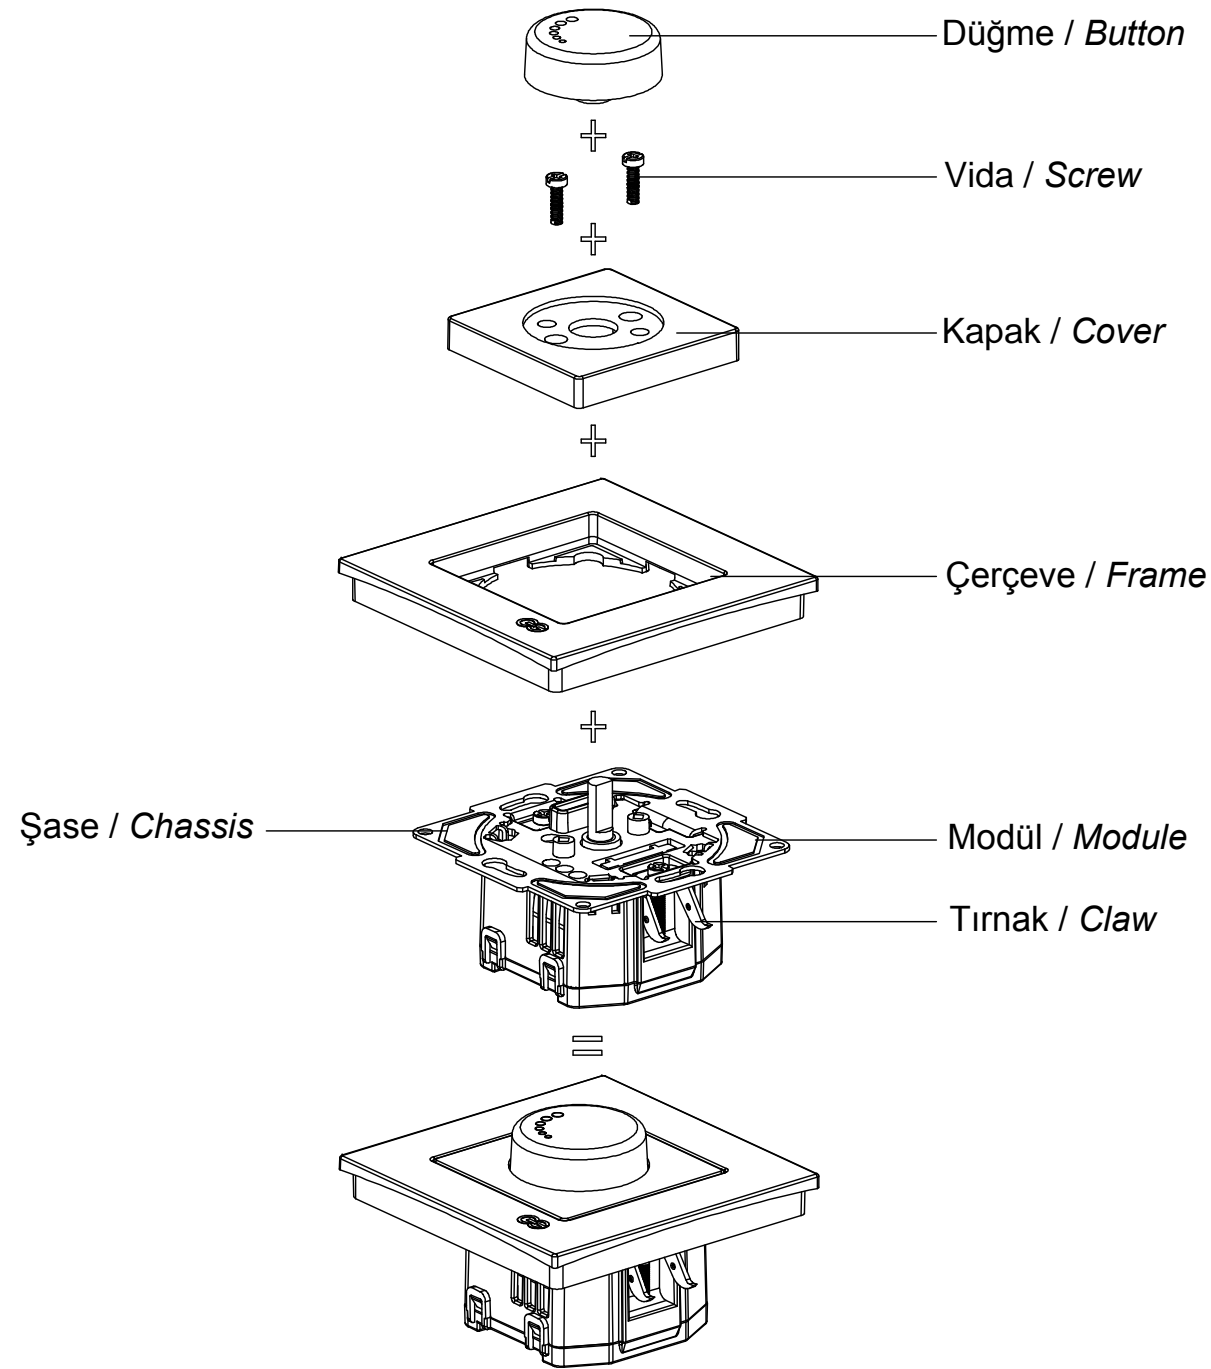

MODERNA-EQONA  
VAVIEN DİMMER 600 VA KULLANIM KILAVUZU / USER'S MANUAL FOR VAVIEN DIMMER 600 VA

Bağlantı Şeması / Wiring Diagram

Bağlantı Şeması / Wiring Diagram

Devre Şeması / Circuit Diagram

Ürün Montajı / Product Assembly

- Kablo bağlantıları bağlantı şemasına göre yapılır.  
*Cable connections are made according to the wiring diagram.*
- Modül montaj yapılacak kasa içerisine yerleştirilip ve tırnak vidaları ile sıkıştırılarak sabitlenir.  
*The module is inserted into the enclosure and fixed by tightening with claw screws.*
- Kapak çerçeveye takılır.  
*The cover is assembled to frame.*
- Çerçeve şasenin üzerine konumlandırılır ve vidalar yardımıyla sabitlenir.  
*The frame is placed on the chassis and fixed by screwing.*
- Düğme modül üzerinde ki pime yerleştirilerek montaj tamamlanır.  
*The assembly is completed by placing the rotary button to the pin on the module.*