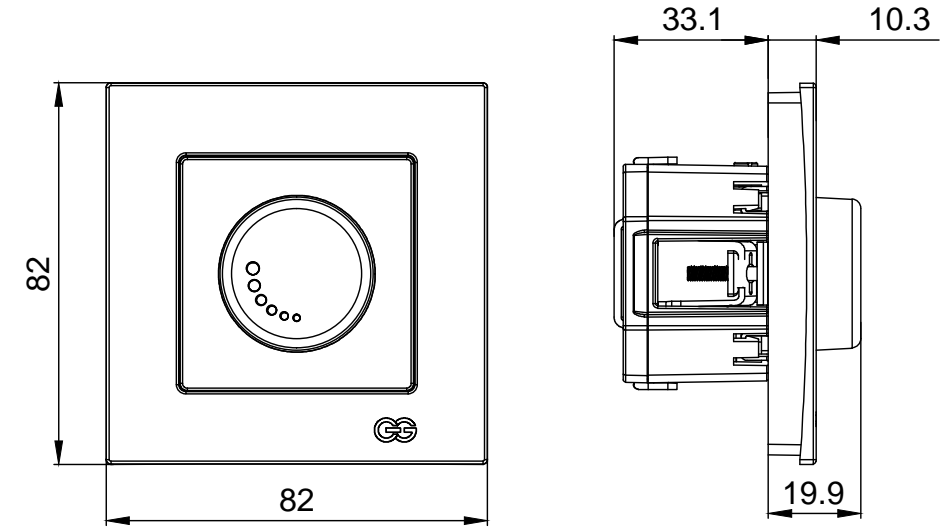

MODERNA-EQONA  
VAVIEN DİMMER 600 VA KULLANIM KILAVUZU / USER'S MANUAL FOR VAVIEN DIMMER 600 VA

Bağlantı Şeması / Wiring Diagram

Bağlantı Şeması / Wiring Diagram

Devre Şeması / Circuit Diagram

Ürün Montajı / Product Assembly

- Kablo bağlantıları bağlantı şemasına göre yapılır.  
*Cable connections are made according to the wiring diagram.*
- Modül montaj yapılacak kasa içerisine yerleştirilip ve tırnak vidaları ile sıkıştırılarak sabitlenir.  
*The module is inserted into the enclosure and fixed by tightening with claw screws.*
- Kapak çerçeveye takılır.  
*The cover is assembled to frame.*
- Çerçeve şasenin üzerine konumlandırılır ve vidalar yardımıyla sabitlenir.  
*The frame is placed on the chassis and fixed by screwing.*
- Düğme modül üzerinde ki pime yerleştirilerek montaj tamamlanır.  
*The assembly is completed by placing the rotary button to the pin on the module.*