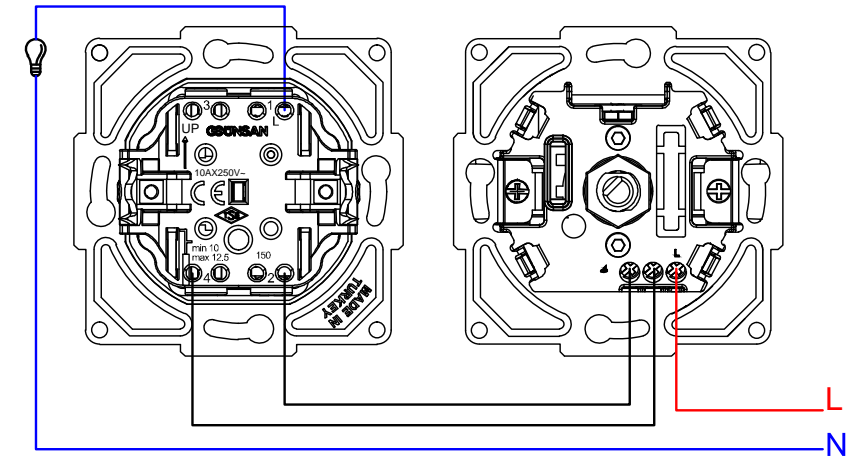

MODERNA-EQONA  
VAVIEN DİMMER 600 VA KULLANIM KILAVUZU / USER'S MANUAL FOR VAVIEN DIMMER 600 VA

Bağlantı Şeması / Wiring Diagram

Bağlantı Şeması / Wiring Diagram

Devre Şeması / Circuit Diagram

Ürün Montajı / Product Assembly

- Kablo bağlantıları bağlantı şemasına göre yapılır.  
*Cable connections are made according to the wiring diagram.*
- Modül montaj yapılacak kasa içerisine yerleştirilip ve tırnak vidaları ile sıkıştırılarak sabitlenir.  
*The module is inserted into the enclosure and fixed by tightening with claw screws.*
- Kapak çerçeveye takılır.  
*The cover is assembled to frame.*
- Çerçeve şasenin üzerine konumlandırılır ve vidalar yardımıyla sabitlenir.  
*The frame is placed on the chassis and fixed by screwing.*
- Düğme modül üzerinde ki pime yerleştirilerek montaj tamamlanır.  
*The assembly is completed by placing the rotary button to the pin on the module.*