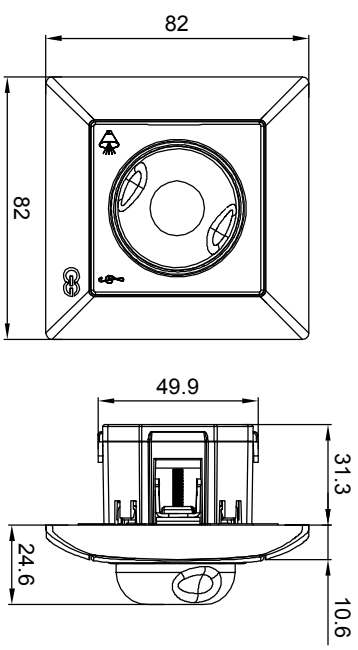

FANTASY-VISAGE
MÜZİK YAYIN ANAHTARI KULLANIM KILAVUZU / USER'S MANUAL FOR MUSIC BROADCAST SWITCH

Ürün Montajı / Product Assembly

- Kablo bağlantıları bağlantı şemasına göre yapılır.
Cable connections are made according to the wiring diagram.
- Modül montaj yapılacak kasa içerisine yerleştirilip ve tırnak vidaları ile sıkıştırılarak sabitlenir.
The module is inserted into the enclosure and fixed by tightening with claw screws.
- Kapak çerçeveye takılır.
The cover is assembled to frame.
- Çerçeve şase nin üzerine konumlandırılır ve vidalar yardımıyla sabitlenir.
The frame is placed on the chassis and fixed by screwing.
- Düğme modül üzerinde ki pime yerleştirilerek montaj tamamlanır.
The assembly is completed by placing the rotary button to the pin on the module.

Bağlantı Şeması / Wiring Diagram

Bağlantı Şeması / Wiring Diagram