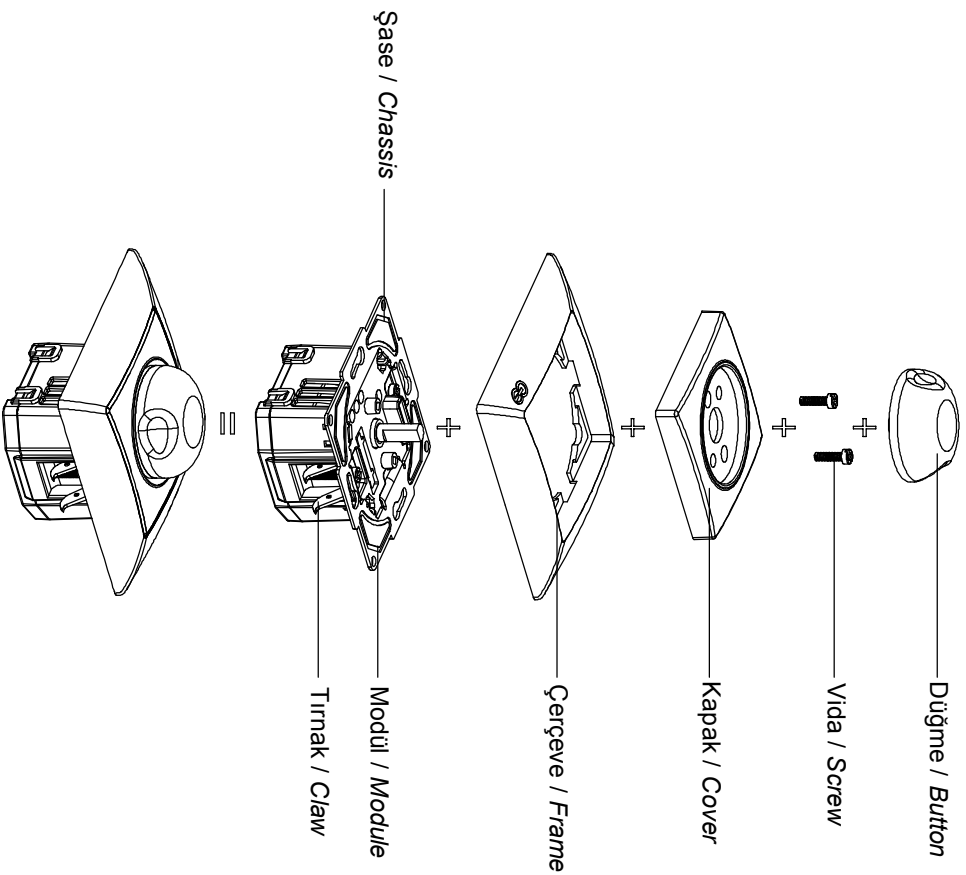

FANTASY-VISAGE
MÜZİK YAYIN ANAHTARI KULLANIM KILAVUZU / USER'S MANUAL FOR MUSIC BROADCAST SWITCH

Ürün Montajı / Product Assembly

- Kablo bağlantıları bağlantı şemasına göre yapılır.
Cable connections are made according to the wiring diagram.
- Modül montaj yapılacak kasa içerisine yerleştirilip ve tırnak vidaları ile sıkıştırılarak sabitlenir.
The module is inserted into the enclosure and fixed by tightening with claw screws.
- Kapak çerçeveye takılır.
The cover is assembled to frame.
- Çerçeve şase nin üzerine konumlandırılır ve vidalar yardımıyla sabitlenir.
The frame is placed on the chassis and fixed by screwing.
- Düğme modül üzerinde ki pime yerleştirilerek montaj tamamlanır.
The assembly is completed by placing the rotary button to the pin on the module.

Bağlantı Şeması / Wiring Diagram

Bağlantı Şeması / Wiring Diagram