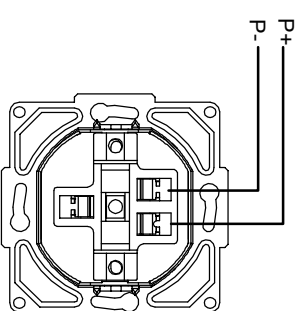

FANTASY-VISAGE
TELEFON PRIZ KULLANIM KILAVUZU / USER'S MANUAL FOR PHONE SOCKET

Ürün Boyutları / Product Dimensions

Bağlantı Şeması / Wiring Diagram

Ürün Montajı / Product Assembly

- Kablo bağlantıları bağlantı şemasına göre yapılır.
Cable connections are made according to the wiring diagram.
- Modül montaj yapılacak kasa içerisine yerleştirilip ve tırnak vidaları ile sıkıştırılarak sabitlenir.
The module is inserted into the enclosure and fixed by tightening with claw screws.
- Kapak çerçeveye takılır.
The cover is assembled to frame.
- Çerçeve modülün üzerine konumlandırılır ve göbek vidası ile sıkılarak montaj tamamlanır.
The frame is placed on the module and the assembly is completed by screwing the hub screw.