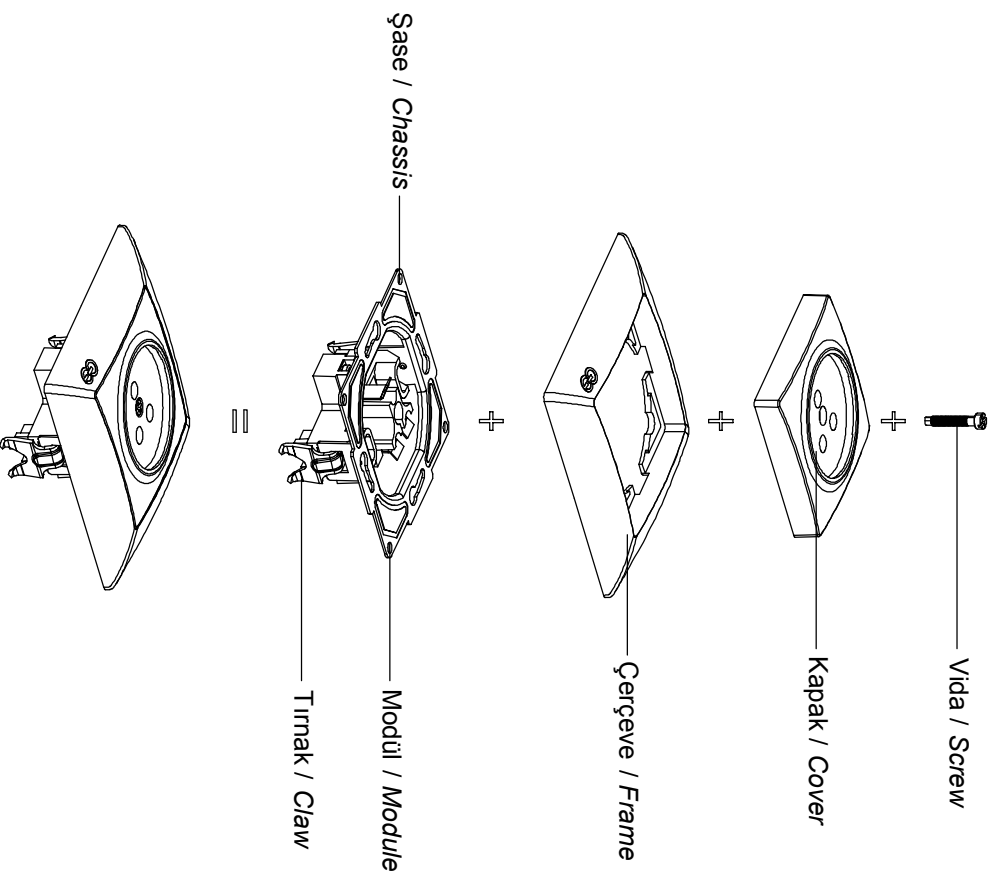

FANTASY-VISAGE
TELEFON PRIZ KULLANIM KILAVUZU / USER'S MANUAL FOR PHONE SOCKET

Ürün Boyutları / Product Dimensions

Bağlantı Şeması / Wiring Diagram

Ürün Montajı / Product Assembly

- Kablo bağlantıları bağlantı şemasına göre yapılır.
Cable connections are made according to the wiring diagram.
- Modül montaj yapılacak kasa içerisine yerleştirilip ve tırnak vidaları ile sıkıştırılarak sabitlenir.
The module is inserted into the enclosure and fixed by tightening with claw screws.
- Kapak çerçeveye takılır.
The cover is assembled to frame.
- Çerçeve modülün üzerine konumlandırılır ve göbek vidası ile sıkılarak montaj tamamlanır.
The frame is placed on the module and the assembly is completed by screwing the hub screw.