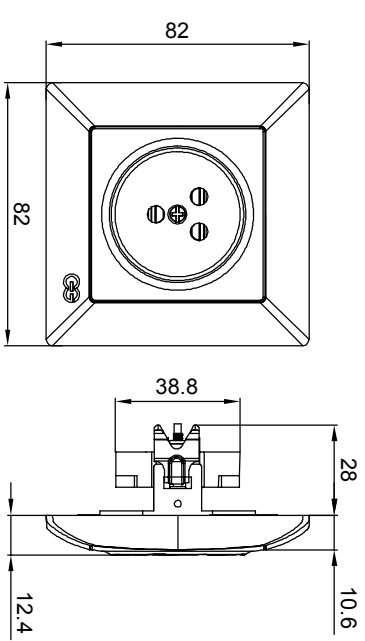

FANTASY-VISAGE
TELEFON PRIZ KULLANIM KILAVUZU / USER'S MANUAL FOR PHONE SOCKET

Ürün Boyutları / Product Dimensions

Bağlantı Şeması / Wiring Diagram

Ürün Montajı / Product Assembly

- Kablo bağlantıları bağlantı şemasına göre yapılır.
Cable connections are made according to the wiring diagram.
- Modül montaj yapılacak kasa içerisine yerleştirilip ve tırnak vidaları ile sıkıştırılarak sabitlenir.
The module is inserted into the enclosure and fixed by tightening with claw screws.
- Kapak çerçeveye takılır.
The cover is assembled to frame.
- Çerçeve modülün üzerine konumlandırılır ve göbek vidası ile sıkılarak montaj tamamlanır.
The frame is placed on the module and the assembly is completed by screwing the hub screw.