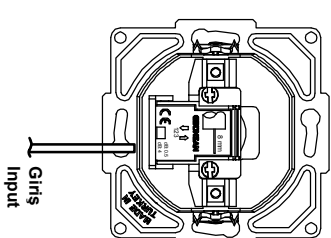

FANTASY-VISAGE  
TV ANTEN PRİZ (SONLU) KULLANIM KILAVUZU / USER'S MANUAL FOR TV ANTENNA SOCKET (TERMINAL)

Ürün Boyutları / Product Dimensions

Bağlantı Şeması / Wiring Diagram

Ürün Montajı / Product Assembly

- Kablo bağlantıları bağlantı şemasına göre yapılır.  
*Cable connections are made according to the wiring diagram.*
- Modül montaj yapılacak kasa içerisine yerleştirilip ve tırnak vidaları ile sıkıştırılarak sabitlenir.  
*The module is inserted into the enclosure and fixed by tightening with claw screws.*
- Kapak çerçeveye takılır.  
*The cover is assembled to frame.*
- Çerçeve şase nin üzerine konumlandırılır ve baskı uygulanarak sabitlenir.  
*The frame is positioned on the chassis and fixed by applying a pushing pressure.*