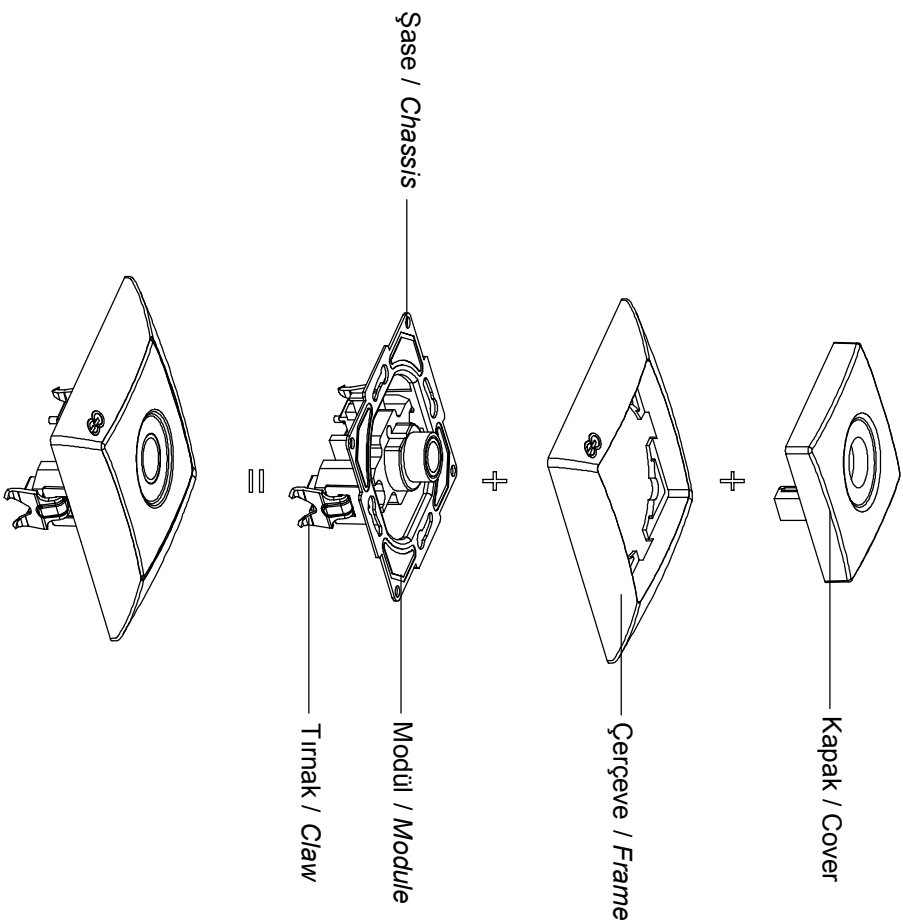

FANTASY-VISAGE  
TV ANTEN PRİZ (SONLU) KULLANIM KILAVUZU / USER'S MANUAL FOR TV ANTENNA SOCKET (TERMINAL)

Ürün Boyutları / Product Dimensions

Bağlantı Şeması / Wiring Diagram

Ürün Montajı / Product Assembly

- Kablo bağlantıları bağlantı şemasına göre yapılır.  
*Cable connections are made according to the wiring diagram.*
- Modül montaj yapılacak kasa içerisine yerleştirilip ve tırnak vidaları ile sıkıştırılarak sabitlenir.  
*The module is inserted into the enclosure and fixed by tightening with claw screws.*
- Kapak çerçeveye takılır.  
*The cover is assembled to frame.*
- Çerçeve şase nin üzerine konumlandırılır ve baskı uygulanarak sabitlenir.  
*The frame is positioned on the chassis and fixed by applying a pushing pressure.*