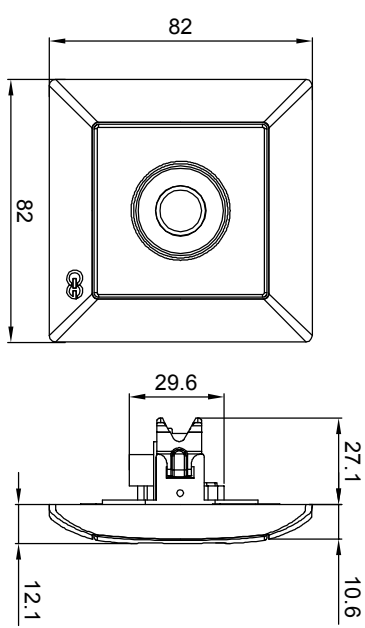

FANTASY-VISAGE  
TV ANTEN PRİZ (SONLU) KULLANIM KILAVUZU / USER'S MANUAL FOR TV ANTENNA SOCKET (TERMINAL)

Ürün Boyutları / Product Dimensions

Bağlantı Şeması / Wiring Diagram

Ürün Montajı / Product Assembly

- Kablo bağlantıları bağlantı şemasına göre yapılır.  
*Cable connections are made according to the wiring diagram.*
- Modül montaj yapılacak kasa içerisine yerleştirilip ve tırnak vidaları ile sıkıştırılarak sabitlenir.  
*The module is inserted into the enclosure and fixed by tightening with claw screws.*
- Kapak çerçeveye takılır.  
*The cover is assembled to frame.*
- Çerçeve şase nin üzerine konumlandırılır ve baskı uygulanarak sabitlenir.  
*The frame is positioned on the chassis and fixed by applying a pushing pressure.*