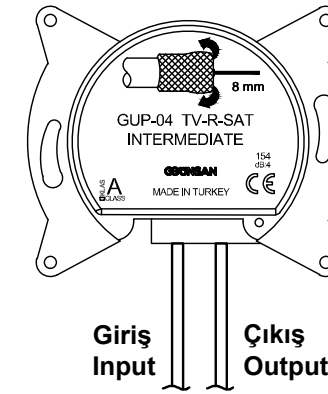

FANTASY-VİSAGE

UYDU PRİZ GEÇİŞLİ (SAT-TV-RADYO) KULLANIM KILAVUZU / USER'S MANUAL FOR SATELLITE SOCKET LOOP THROUGH (SAT-TV-RADIO)

Ürün Boyutları / Product Dimensions

Bağlantı Şeması / Wiring Diagram

Ürün Montajı / Product Assembly

- Kablo bağlantıları bağlantı şemasına göre yapılır.
Cable connections are made according to the wiring diagram.
- Modül montaj yapılacak kasa içerisine yerleştirilip ve tırnak vidaları ile sıkıştırılarak sabitlenir.
The module is inserted into the enclosure and fixed by tightening with claw screws.
- Kapak çerçeveye takılır.
The cover is assembled to frame.
- Çerçeve modülün üzerine konumlandırılır ve göbek vidası ile sıkılarak montaj tamamlanır.
The frame is placed on the module and the assembly is completed by screwing the hub screw.