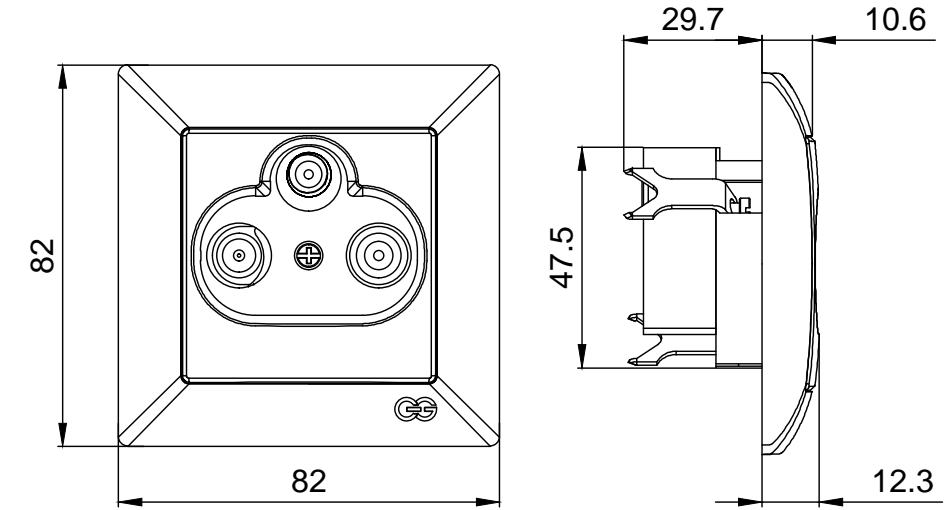

FANTASY-VİSAGE

UYDU PRİZ GEÇİŞLİ (SAT-TV-RADYO) KULLANIM KILAVUZU / USER'S MANUAL FOR SATELLITE SOCKET LOOP THROUGH (SAT-TV-RADIO)

Ürün Boyutları / Product Dimensions

Bağlantı Şeması / Wiring Diagram

Ürün Montajı / Product Assembly

- Kablo bağlantıları bağlantı şemasına göre yapılır.
Cable connections are made according to the wiring diagram.
- Modül montaj yapılacak kasa içerisine yerleştirilip ve tırnak vidaları ile sıkıştırılarak sabitlenir.
The module is inserted into the enclosure and fixed by tightening with claw screws.
- Kapak çerçeveye takılır.
The cover is assembled to frame.
- Çerçeve modülün üzerine konumlandırılır ve göbek vidası ile sıkılarak montaj tamamlanır.
The frame is placed on the module and the assembly is completed by screwing the hub screw.