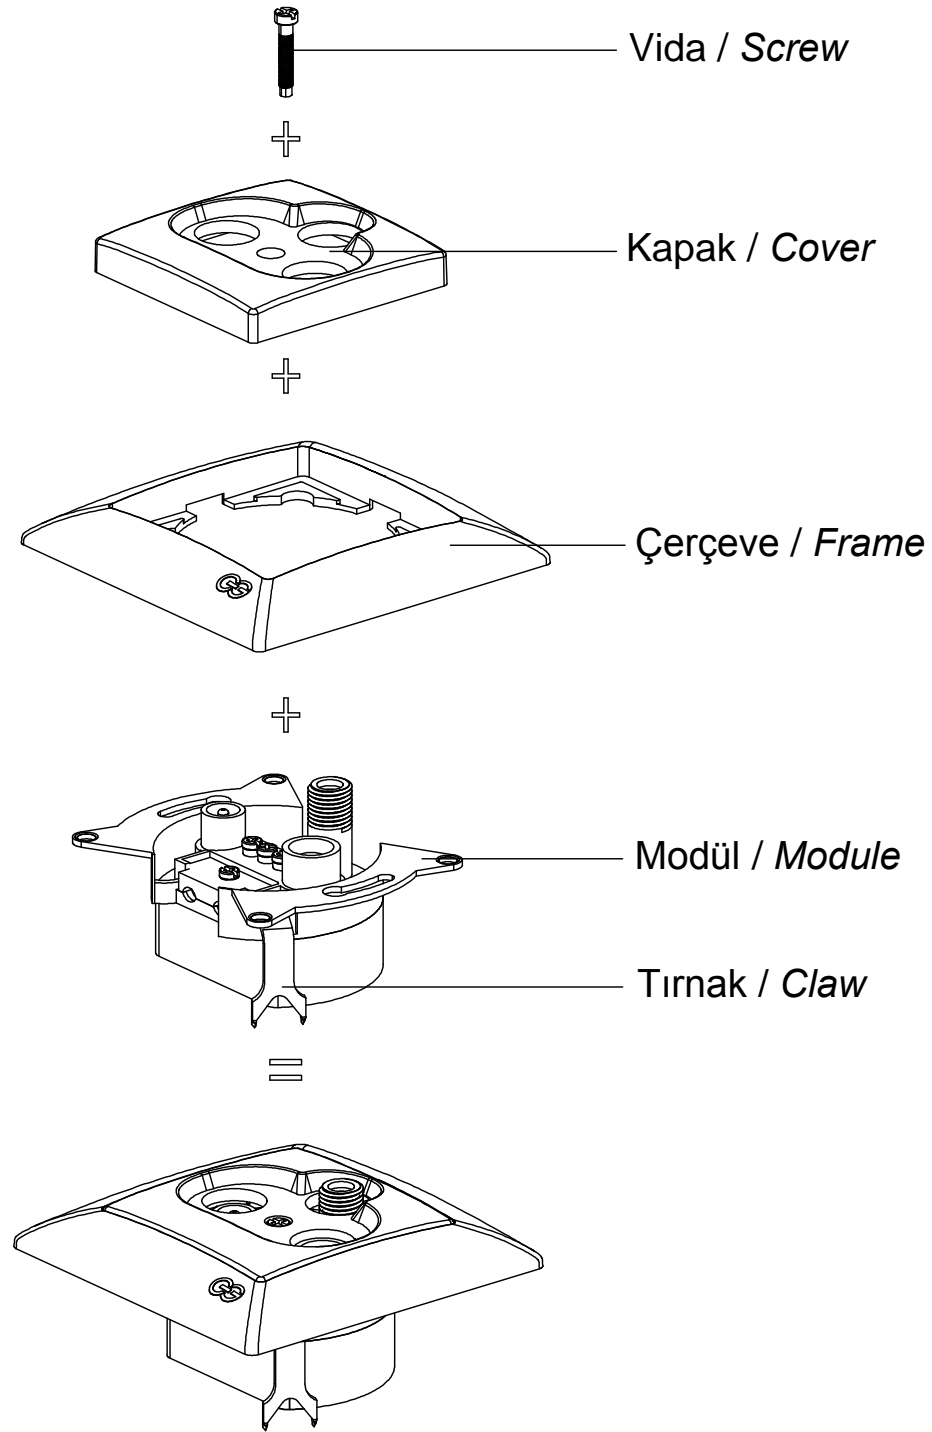

FANTASY-VİSAGE

UYDU PRİZ GEÇİŞLİ (SAT-TV-RADYO) KULLANIM KILAVUZU / USER'S MANUAL FOR SATELLITE SOCKET LOOP THROUGH (SAT-TV-RADIO)

Ürün Boyutları / Product Dimensions

Bağlantı Şeması / Wiring Diagram

Ürün Montajı / Product Assembly

- Kablo bağlantıları bağlantı şemasına göre yapılır.
Cable connections are made according to the wiring diagram.
- Modül montaj yapılacak kasa içerisine yerleştirilip ve tırnak vidaları ile sıkıştırılarak sabitlenir.
The module is inserted into the enclosure and fixed by tightening with claw screws.
- Kapak çerçeveye takılır.
The cover is assembled to frame.
- Çerçeve modülün üzerine konumlandırılır ve göbek vidası ile sıkılarak montaj tamamlanır.
The frame is placed on the module and the assembly is completed by screwing the hub screw.